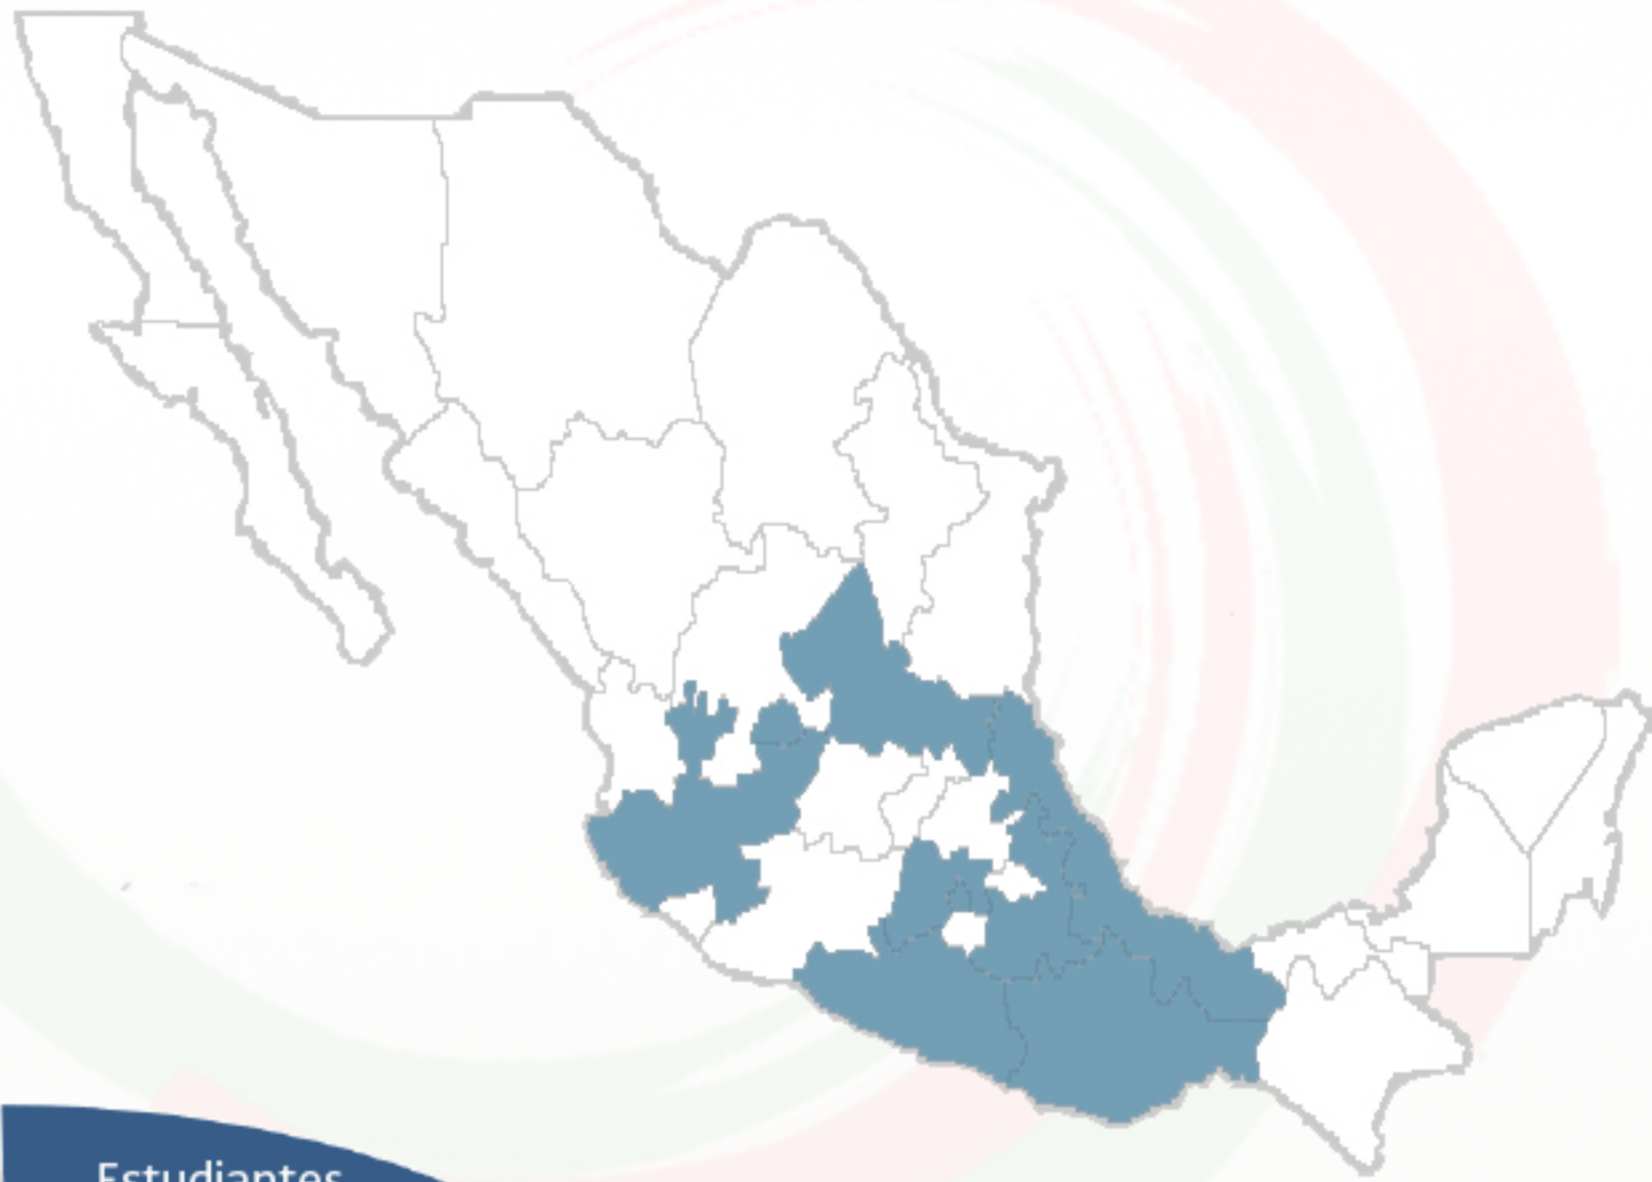

Información General

Mexicanos Residentes en **Croacia**

Región:
Europa

Total de residentes:

35 (*registros)

Edad Promedio:

36 años

Género

Mujer

60%

Hombre

40%

Los estados de la República Mexicana de donde provienen:

- 1.-CIUDAD DE MÉXICO
- 2.-ESTADO DE MÉXICO
- 3.-AGUASCALIENTES
- 4.-GUERRERO
- 5.-JALISCO
- 6.-OAXACA
- 7.-PUEBLA
- 8.-SAN LUIS POTOSÍ
- 9.-VERACRUZ