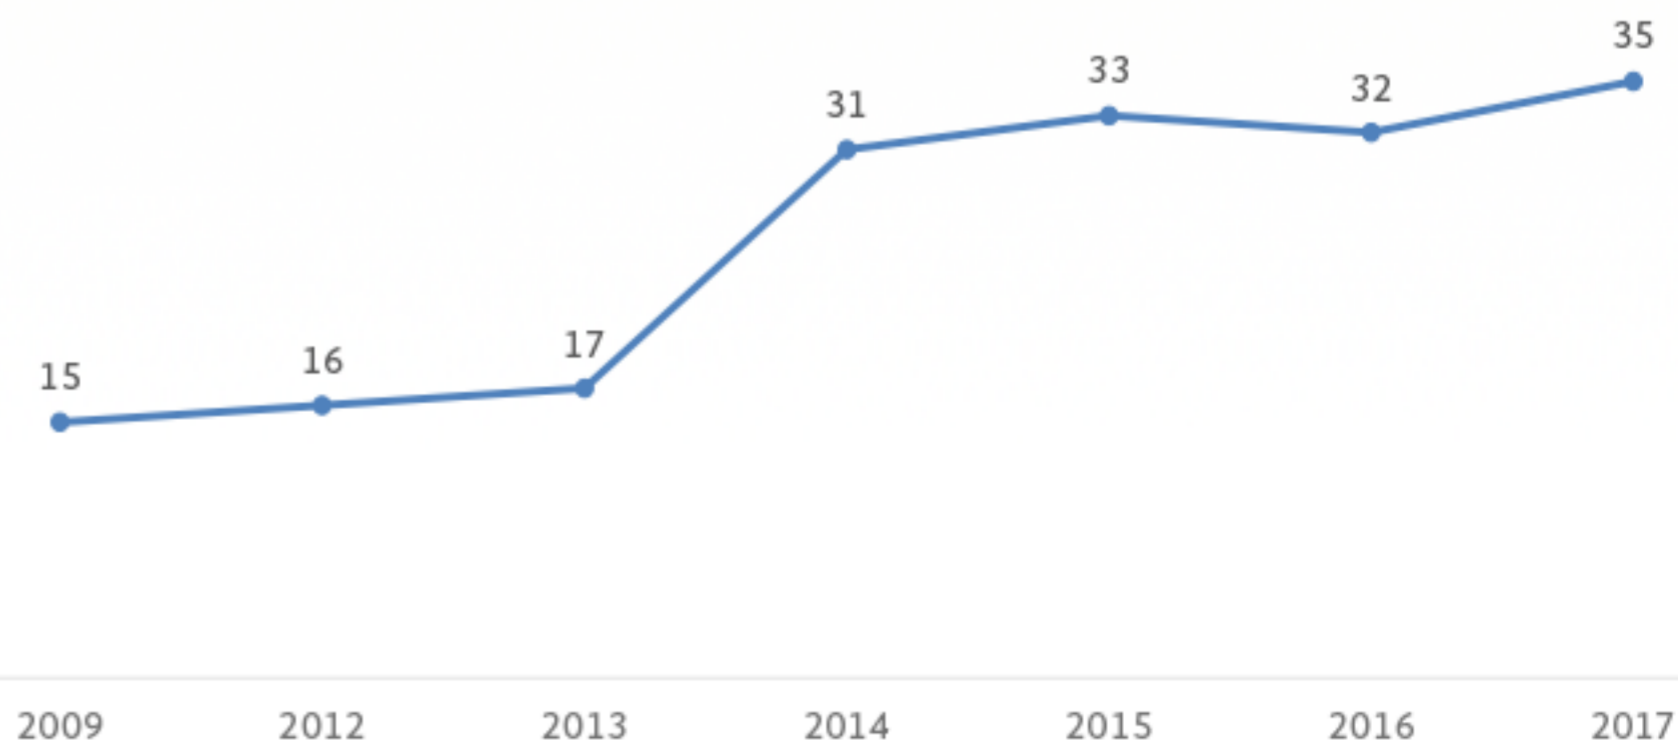

Información General

Mexicanos Residentes en **Croacia**

Región:
Europa

Total de residentes:

35 (*registros)

Edad Promedio:

36 años

Género

Mujer

60%

Hombre

40%

Los estados de la República Mexicana de donde provienen:

- 1.-CIUDAD DE MÉXICO
- 2.-ESTADO DE MÉXICO
- 3.-AGUASCALIENTES
- 4.-GUERRERO
- 5.-JALISCO
- 6.-OAXACA
- 7.-PUEBLA
- 8.-SAN LUIS POTOSÍ
- 9.-VERACRUZ

Ocupación

Registro de la población mexicana por año

De 2009 a 2017 hubo un crecimiento poblacional de 133%

Fuentes: Registro de los mexicanos en las representaciones diplomáticas de México en el exterior, 2017.
Elaborado por: Análisis de Información.
Instituto de los mexicanos en el exterior
Para mayor información sobre las organizaciones consultar www.ime.gob.mx (Directorio Organizaciones)