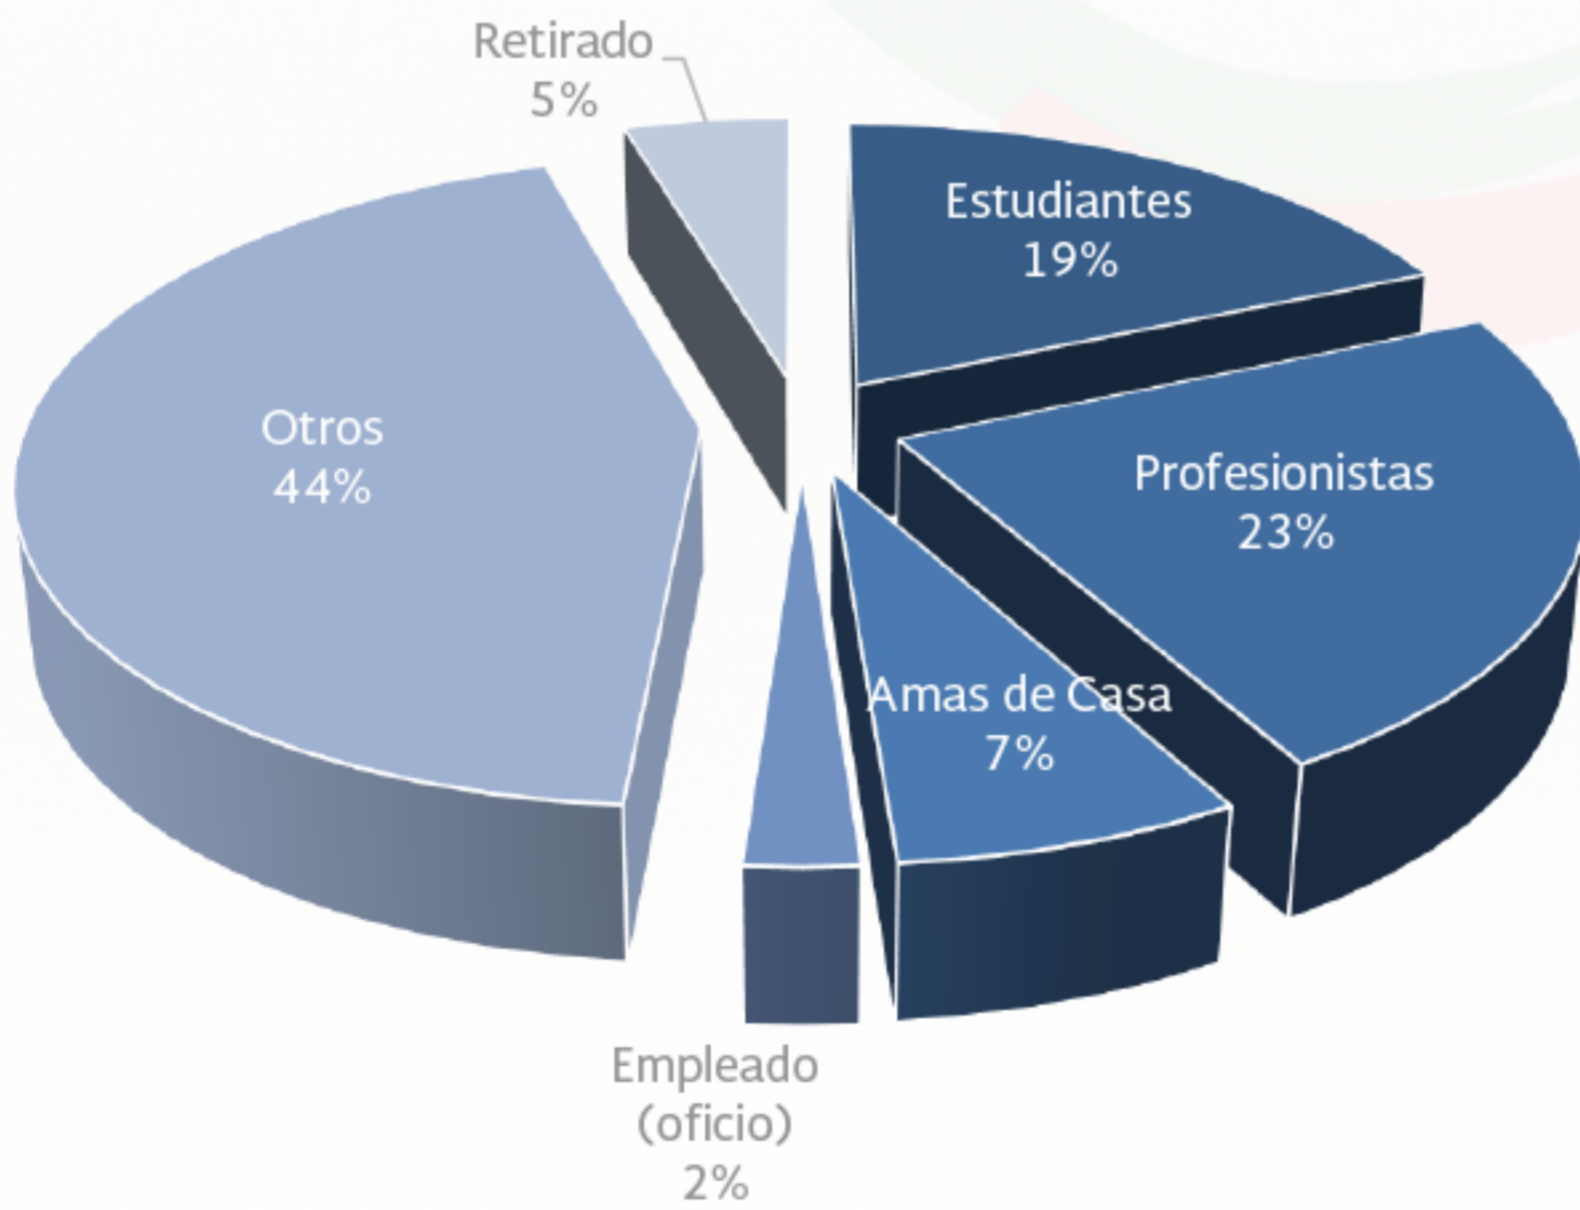

Información General

Mexicanos Residentes en **Croacia**

Región:
Europa

Total de residentes:

35 (*registros)

Edad Promedio:

36 años

Género

Mujer

60%

Hombre

40%

Los estados de la República Mexicana de donde provienen:

- 1.-CIUDAD DE MÉXICO
- 2.-ESTADO DE MÉXICO
- 3.-AGUASCALIENTES
- 4.-GUERRERO
- 5.-JALISCO
- 6.-OAXACA
- 7.-PUEBLA
- 8.-SAN LUIS POTOSÍ
- 9.-VERACRUZ

Ocupación

Registro de la población mexicana por año

De 2009 a 2017 hubo un crecimiento poblacional de 133%

Fuentes: Registro de los mexicanos en las representaciones diplomáticas de México en el exterior, 2017.
Elaborado por: Análisis de Información.
Instituto de los mexicanos en el exterior
Para mayor información sobre las organizaciones consultar www.ime.gob.mx (Directorio Organizaciones)