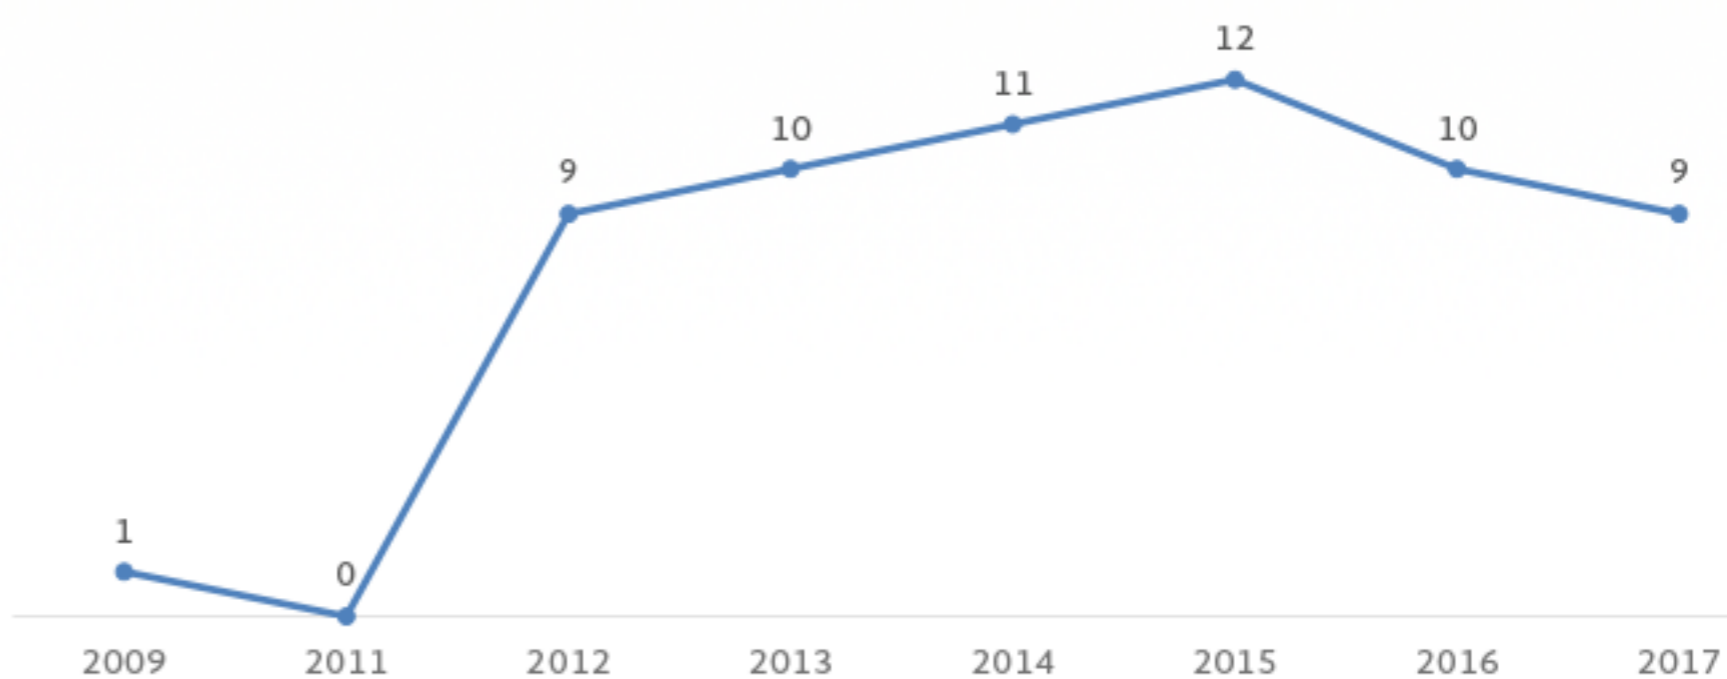

**Información General**

Mexicanos Residentes en  
**Bulgaria**

Región:

Europa

Total de residentes:

**9** (\*registros)

Edad Promedio:

**32 años**

**Género**

**33%**

Mujer

**67%**

Hombre

Los estados de la República Mexicana de donde provienen:

- 1.-CIUDAD DE MÉXICO
- 2.-PUEBLA

**Ocupación**

**Registro de la población mexicana por año**

**De 2009 a 2017 hubo un crecimiento poblacional de 800%**

Fuentes: Registro de los mexicanos en las representaciones diplomáticas de México en el exterior, 2017.  
 Elaborado por: Análisis de Información.  
 Instituto de los mexicanos en el exterior  
 Para mayor información sobre las organizaciones consultar [www.ime.gob.mx](http://www.ime.gob.mx) (Directorio Organizaciones)