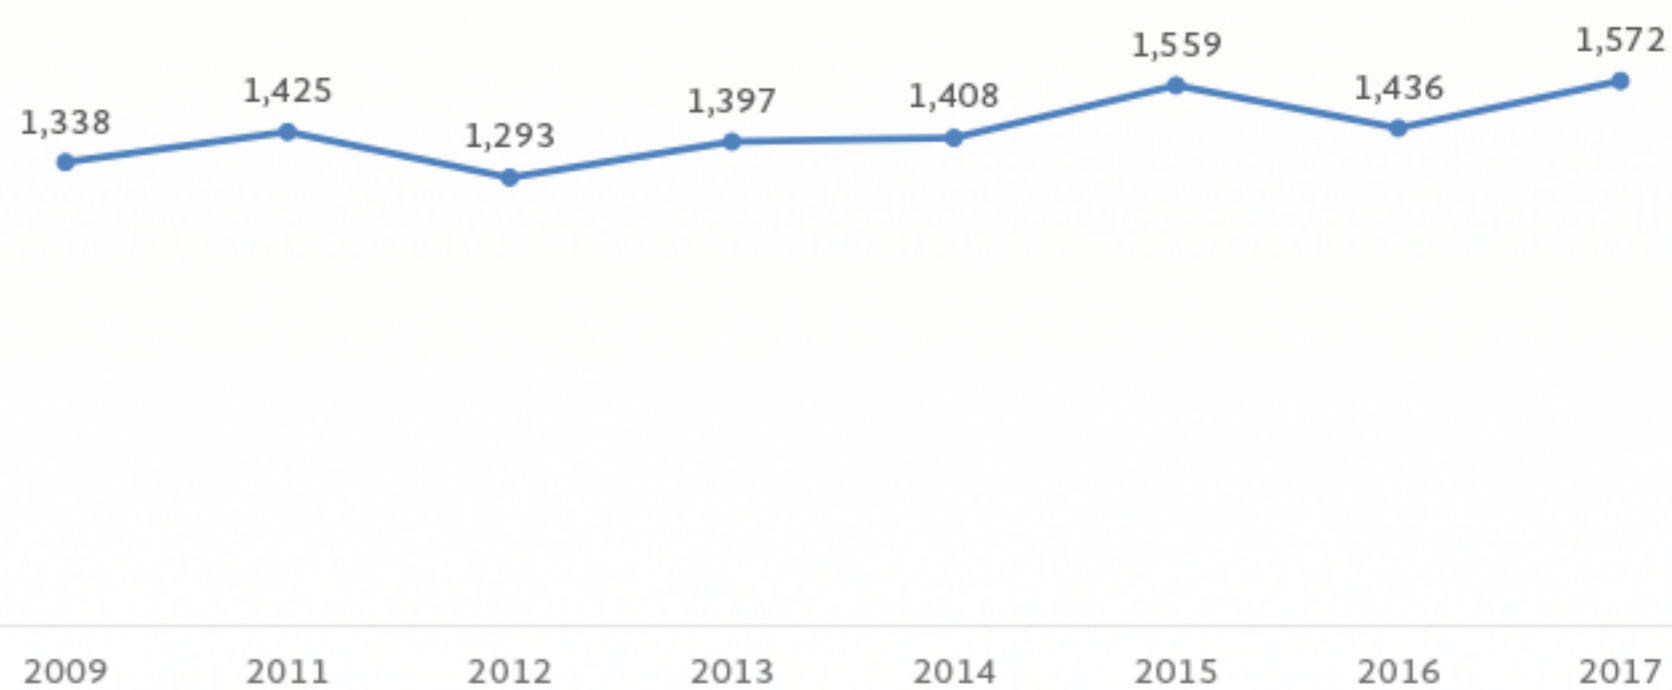

Información General

Mexicanos Residentes en **Bélgica**

Región:

Europa

Total de residentes:

1,572 (*registros)

Edad Promedio:

32 años

Género

63%

Mujer

37%

Hombre

Los estados de la República Mexicana de donde provienen:

- 1.-CIUDAD DE MÉXICO
- 2.-JALISCO
- 3.-ESTADO DE MÉXICO
- 4.-NUEVO LEÓN
- 5.-VERACRUZ
- 6.-MICHOACÁN
- 7.-QUERÉTARO
- 8.-CHIHUAHUA
- 9.-GUANAJUATO
- 10.-COAHUILA

Ocupación

Registro de la población mexicana por año

De 2009 a 2017 hubo un crecimiento poblacional de 17%

Asociaciones Registradas

1

Mexicanos en Bélgica vzw-asbl

Fuentes: Registro de los mexicanos en las representaciones diplomáticas de México en el exterior, 2017.
Elaborado por: Análisis de Información.
Instituto de los Mexicanos en el Exterior
Para mayor información sobre las organizaciones consultar www.ime.gob.mx (Directorio Organizaciones)