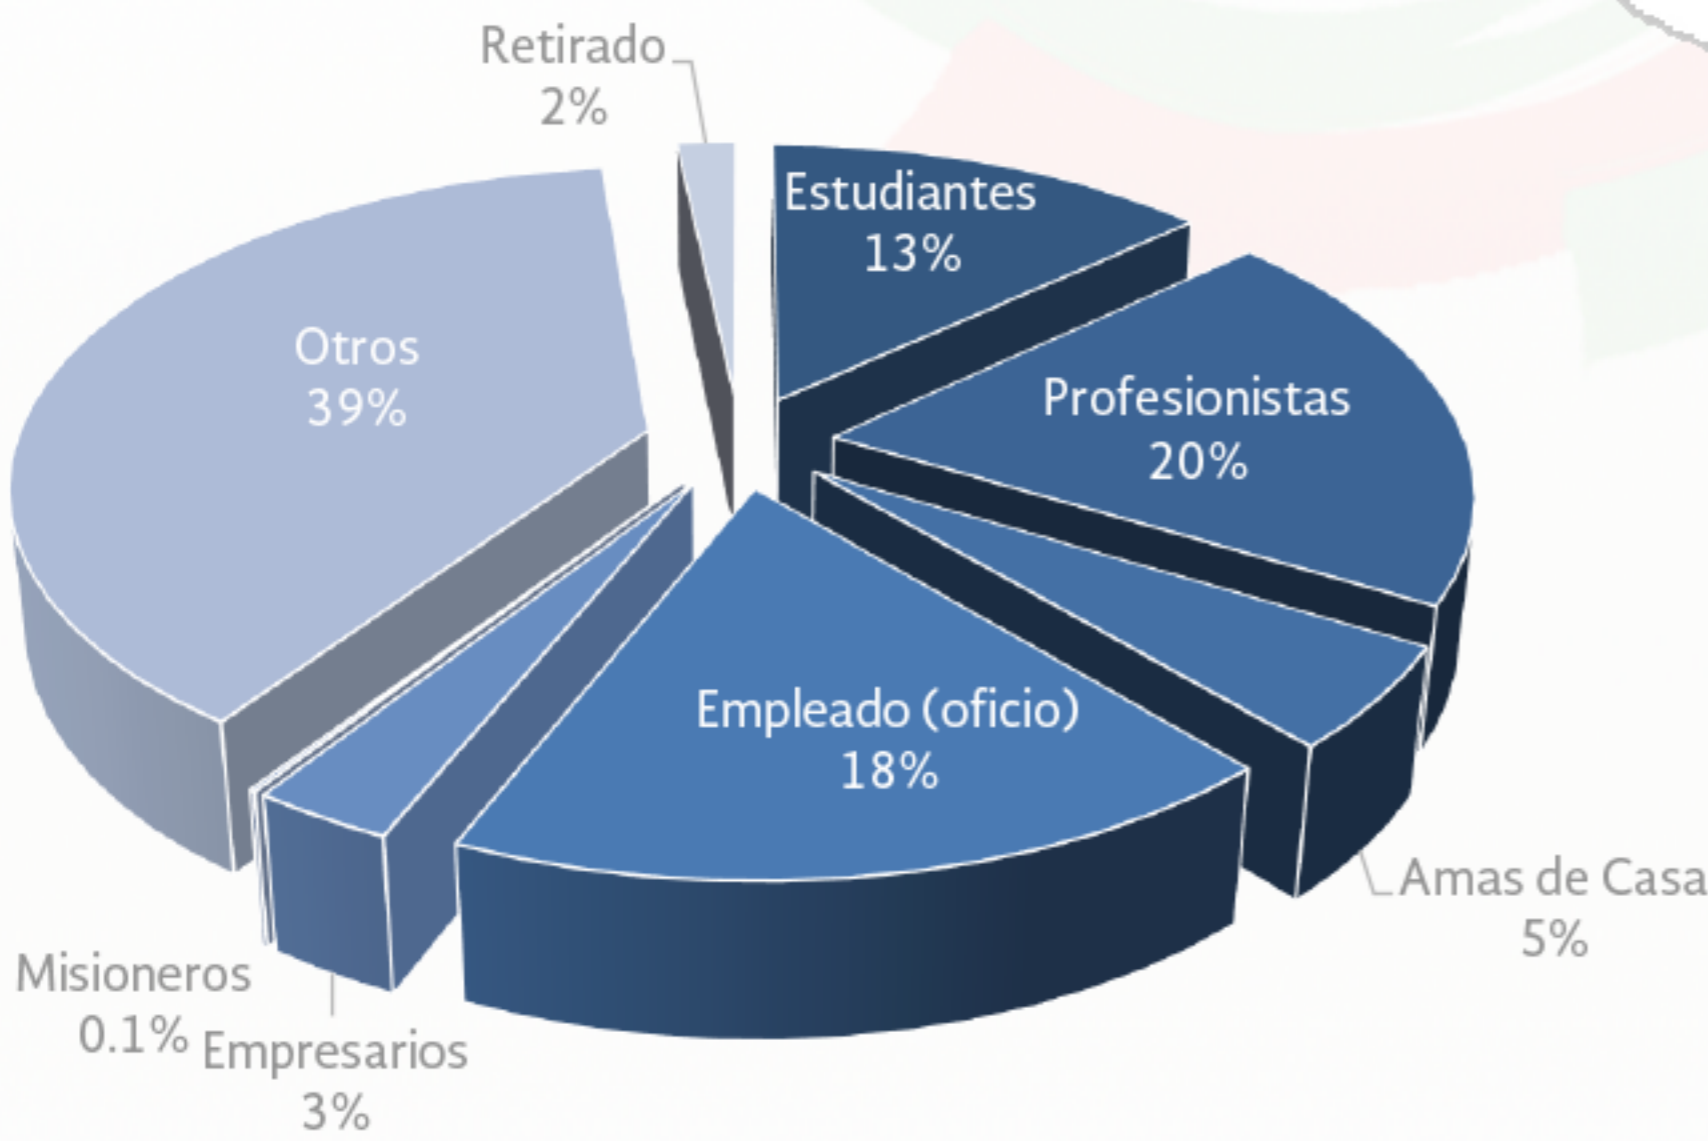

Información General

Mexicanos Residentes en **Bélgica**

Región:

Europa

Total de residentes:

1,572 (*registros)

Edad Promedio:

32 años

Género

63%

Mujer

37%

Hombre

Los estados de la República Mexicana de donde provienen:

- 1.-CIUDAD DE MÉXICO
- 2.-JALISCO
- 3.-ESTADO DE MÉXICO
- 4.-NUEVO LEÓN
- 5.-VERACRUZ
- 6.-MICHOACÁN
- 7.-QUERÉTARO
- 8.-CHIHUAHUA
- 9.-GUANAJUATO
- 10.-COAHUILA

Ocupación

Registro de la población mexicana por año

De 2009 a 2017 hubo un crecimiento poblacional de 17%

Asociaciones Registradas

1

Mexicanos en Bélgica vzw-asbl

Fuentes: Registro de los mexicanos en las representaciones diplomáticas de México en el exterior, 2017.
Elaborado por: Análisis de Información.
Instituto de los Mexicanos en el Exterior
Para mayor información sobre las organizaciones consultar www.ime.gob.mx (Directorio Organizaciones)