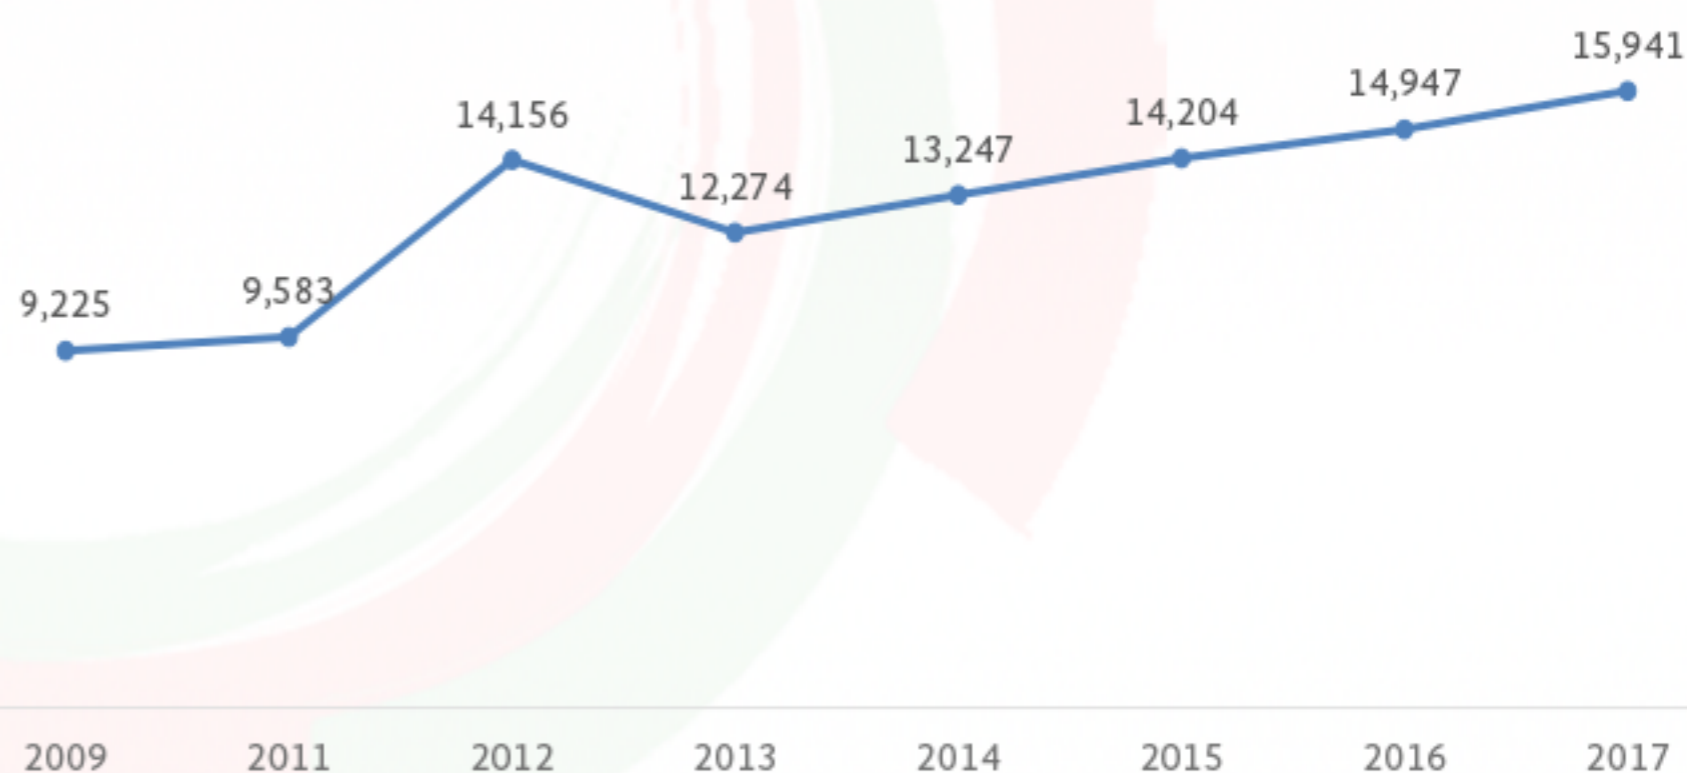

Información General

Mexicanos Residentes en Alemania

Región:

Europa

Total de residentes:

15,941 (*registros)

Género

53%

Mujer

47%

Hombre

Ocupación

Empleados (4,984)

Registro de la población mexicana por año

De 2009 a 2017 hubo un crecimiento poblacional de 73%

Asociaciones Registradas