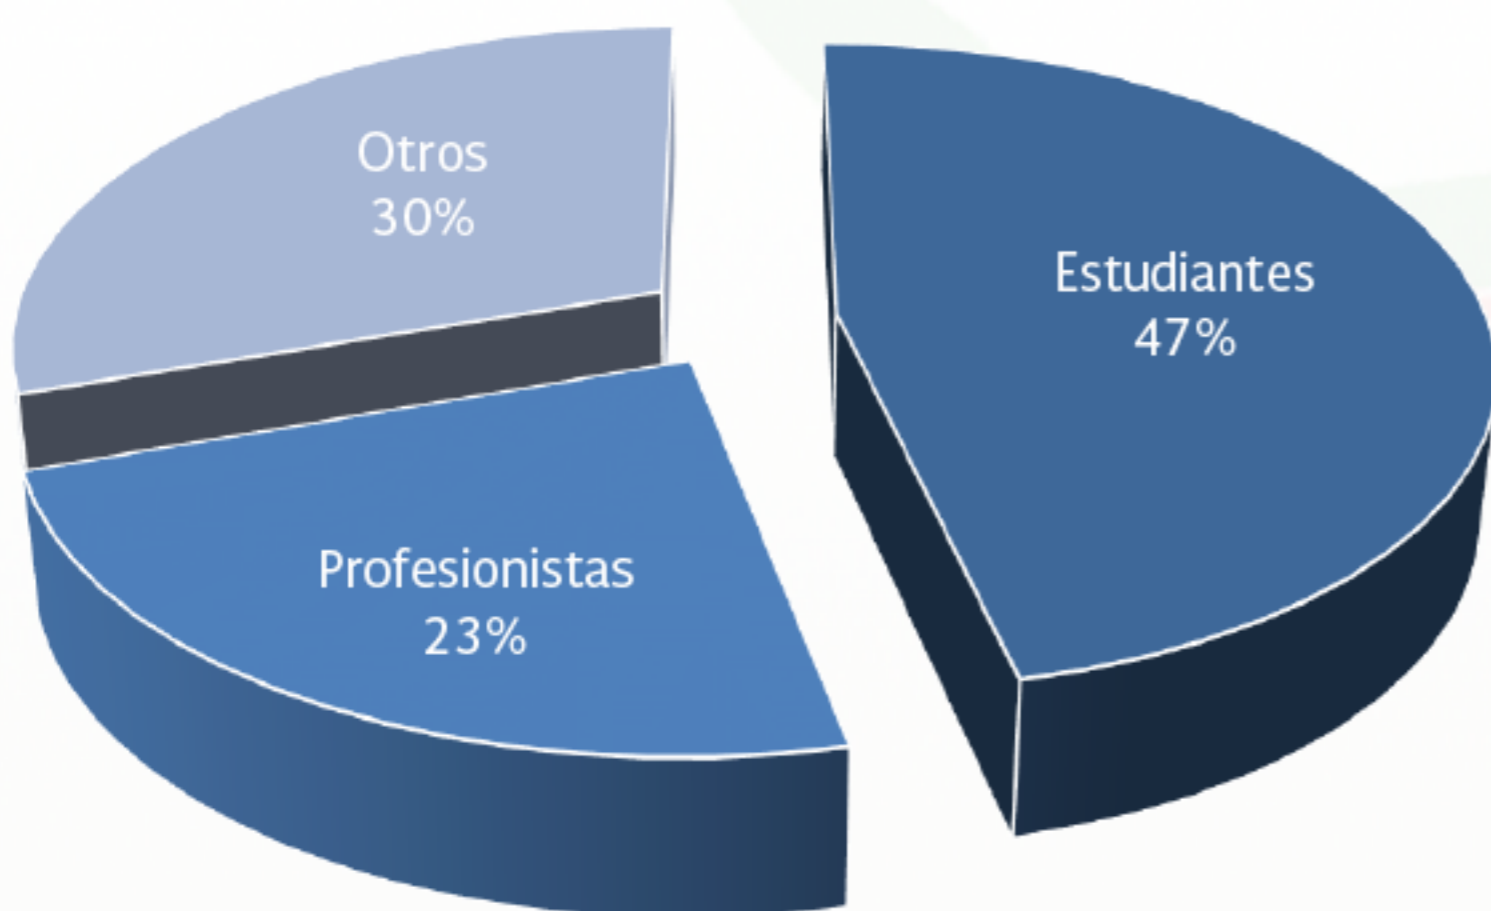

Información General

Mexicanos Residentes en **Santa Sede**

Región:

Europa

Total de residentes:

**644** (\*registros)

Edad Promedio:

**39 años**

Género

Mujer

**38%**

Hombre

**62%**

Los estados de la República Mexicana de donde provienen:

- 1.-ESTADO DE MÉXICO
- 2.-GUANAJUATO
- 3.-JALISCO
- 4.-MICHOCÁN
- 5.-VERACRUZ

Ocupación

Registro de la población mexicana por año

De 2009 a 2017 hubo un decrecimiento poblacional de **-48%**

Fuentes: Registro de los mexicanos en las representaciones diplomáticas de México en el exterior, 2017.  
Elaborado por: Análisis de Información.  
Instituto de los mexicanos en el exterior  
Para mayor información sobre las organizaciones consultar [www.ime.gob.mx](http://www.ime.gob.mx) (Directorio Organizaciones)