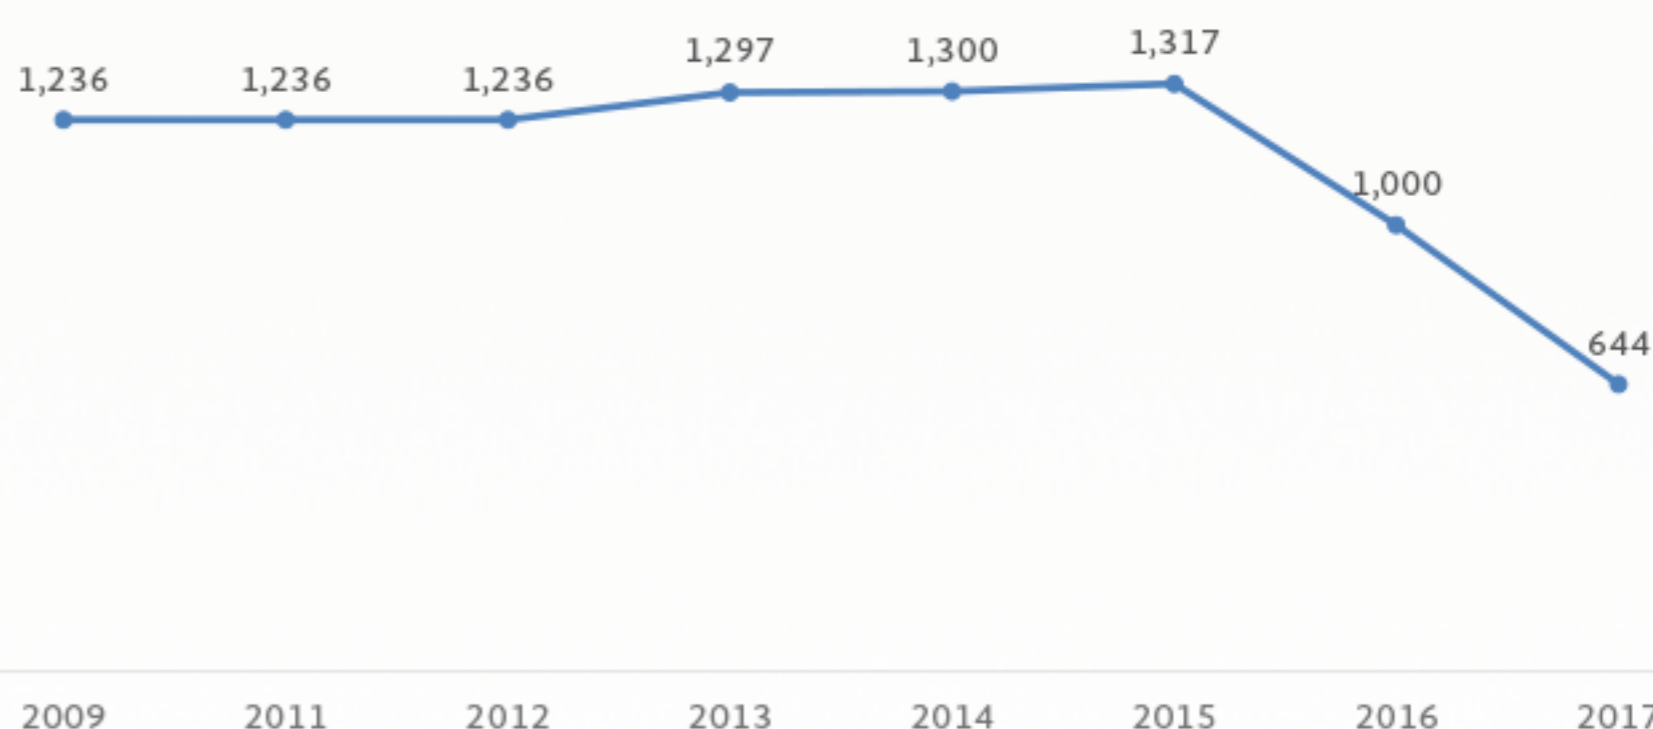

Información General

Mexicanos Residentes en **Santa Sede**

Región:

Europa

Total de residentes:

**644** (\*registros)

Edad Promedio:

**39 años**

Género

Mujer

**38%**

Hombre

**62%**

Los estados de la República Mexicana de donde provienen:

- 1.-ESTADO DE MÉXICO
- 2.-GUANAJUATO
- 3.-JALISCO
- 4.-MICHOCÁN
- 5.-VERACRUZ

Ocupación

Registro de la población mexicana por año

De 2009 a 2017 hubo un decrecimiento poblacional de **-48%**

Fuentes: Registro de los mexicanos en las representaciones diplomáticas de México en el exterior, 2017.  
Elaborado por: Análisis de Información.  
Instituto de los mexicanos en el exterior  
Para mayor información sobre las organizaciones consultar [www.ime.gob.mx](http://www.ime.gob.mx) (Directorio Organizaciones)