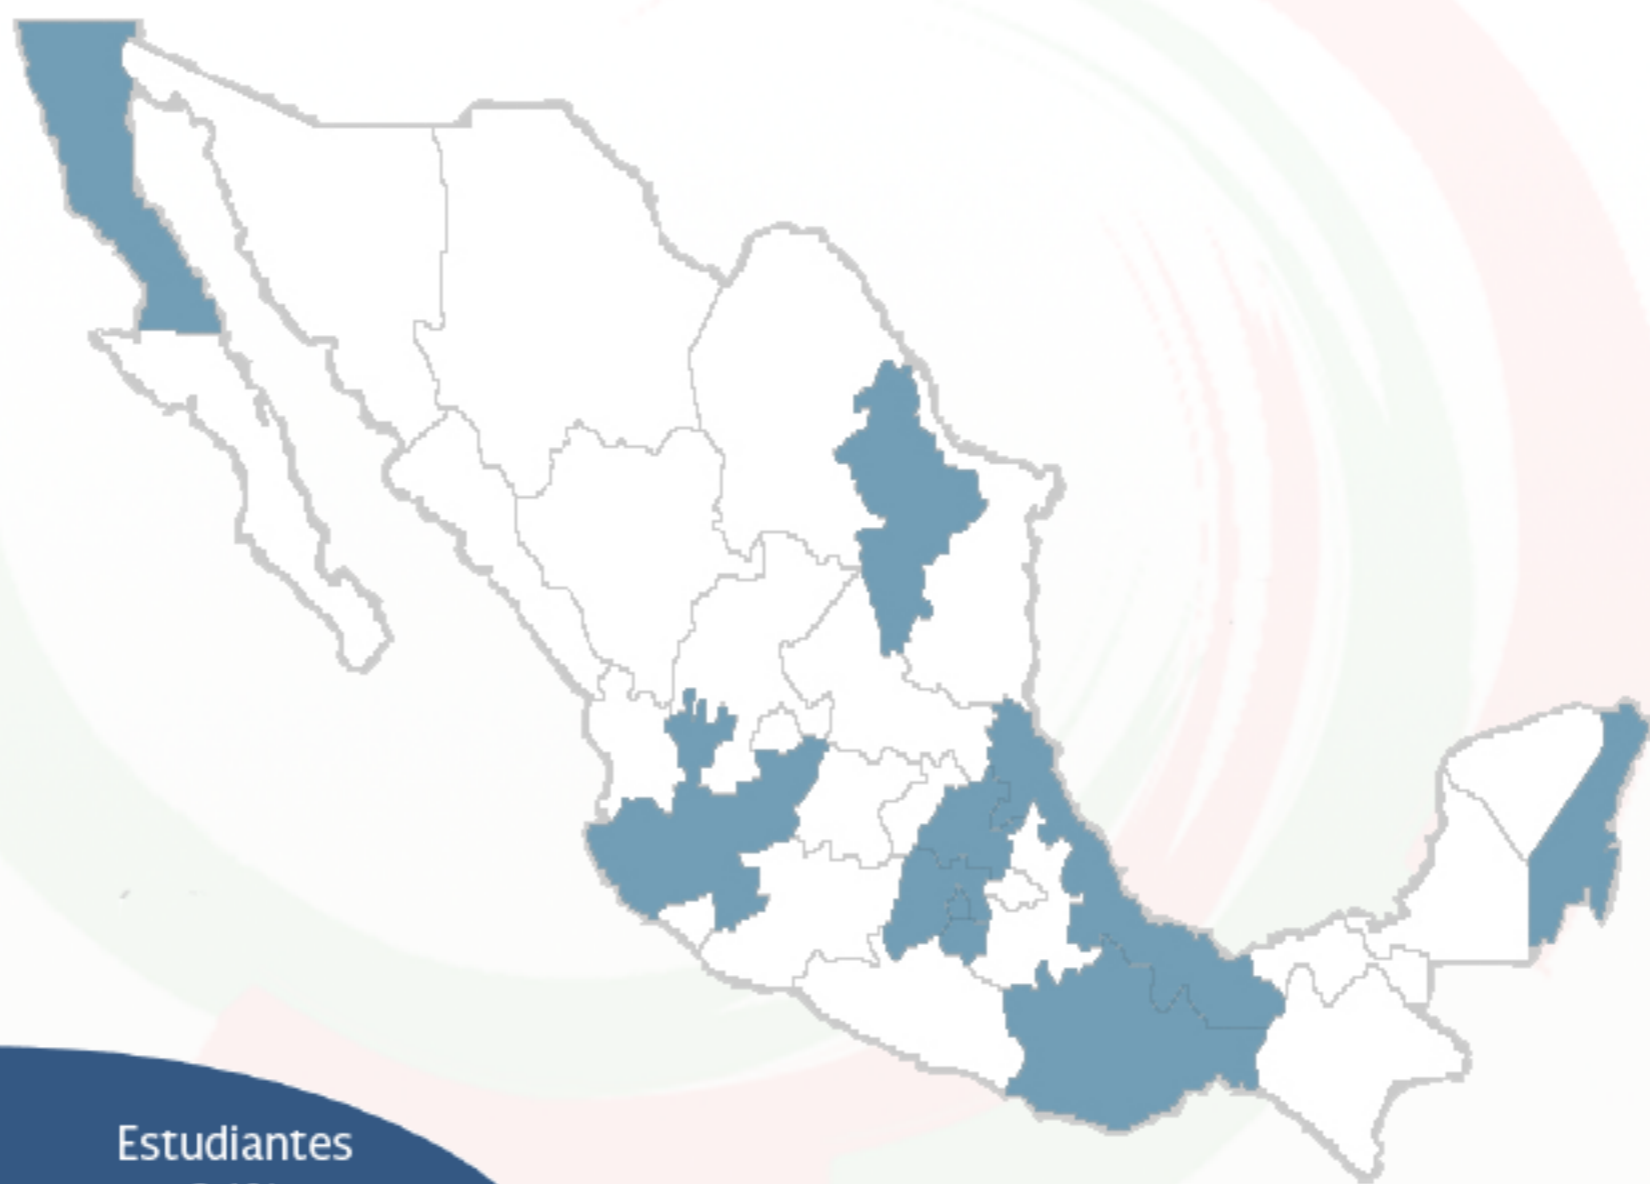

Información General

Mexicanos Residentes en **Turquía**

Región: **Europa**

Total de residentes:

239 (*registros)

Edad Promedio:

29 años

Género

Los estados de la República Mexicana de donde provienen:

- 1.-CIUDAD DE MÉXICO
- 2.-ESTADO DE MÉXICO
- 3.-NUEVO LEÓN
- 4.-VERACRUZ
- 5.-JALISCO
- 6.-QUINTANA ROO
- 7.-OAXACA
- 8.-HIDALGO
- 9.-MORELOS
- 10.-BAJA CALIFORNIA