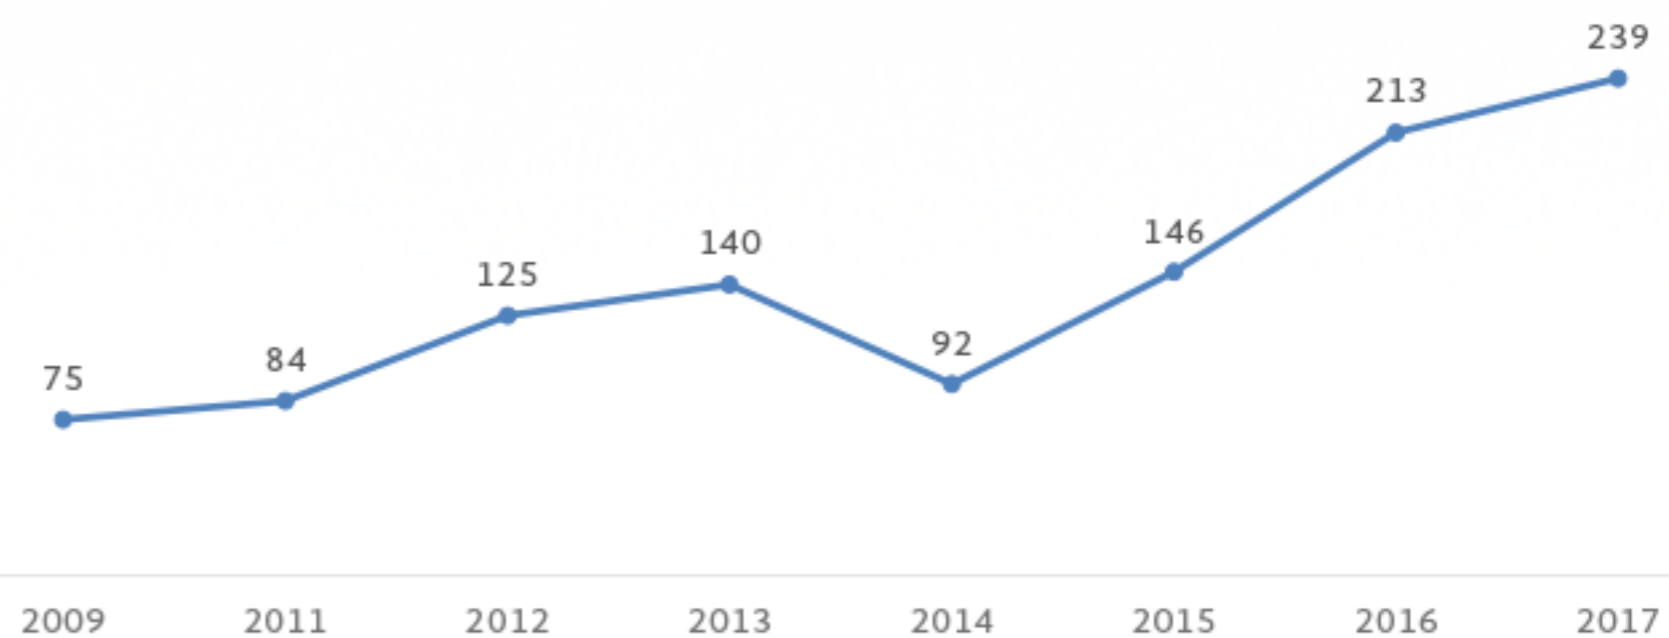

Información General

Mexicanos Residentes en **Turquía**

Región: **Europa**

Total de residentes:

239 (*registros)

Edad Promedio:

29 años

Género

Los estados de la República Mexicana de donde provienen:

- 1.-CIUDAD DE MÉXICO
- 2.-ESTADO DE MÉXICO
- 3.-NUEVO LEÓN
- 4.-VERACRUZ
- 5.-JALISCO
- 6.-QUINTANA ROO
- 7.-OAXACA
- 8.-HIDALGO
- 9.-MORELOS
- 10.-BAJA CALIFORNIA

Ocupación

Registro de la población mexicana por año

De 2009 a 2017 hubo un crecimiento poblacional de 219%

Fuentes: Registro de los mexicanos en las representaciones diplomáticas de México en el exterior, 2017.
 Elaborado por: Análisis de Información.
 Instituto de los mexicanos en el exterior
 Para mayor información sobre las organizaciones consultar www.ime.gob.mx (Directorio Organizaciones)