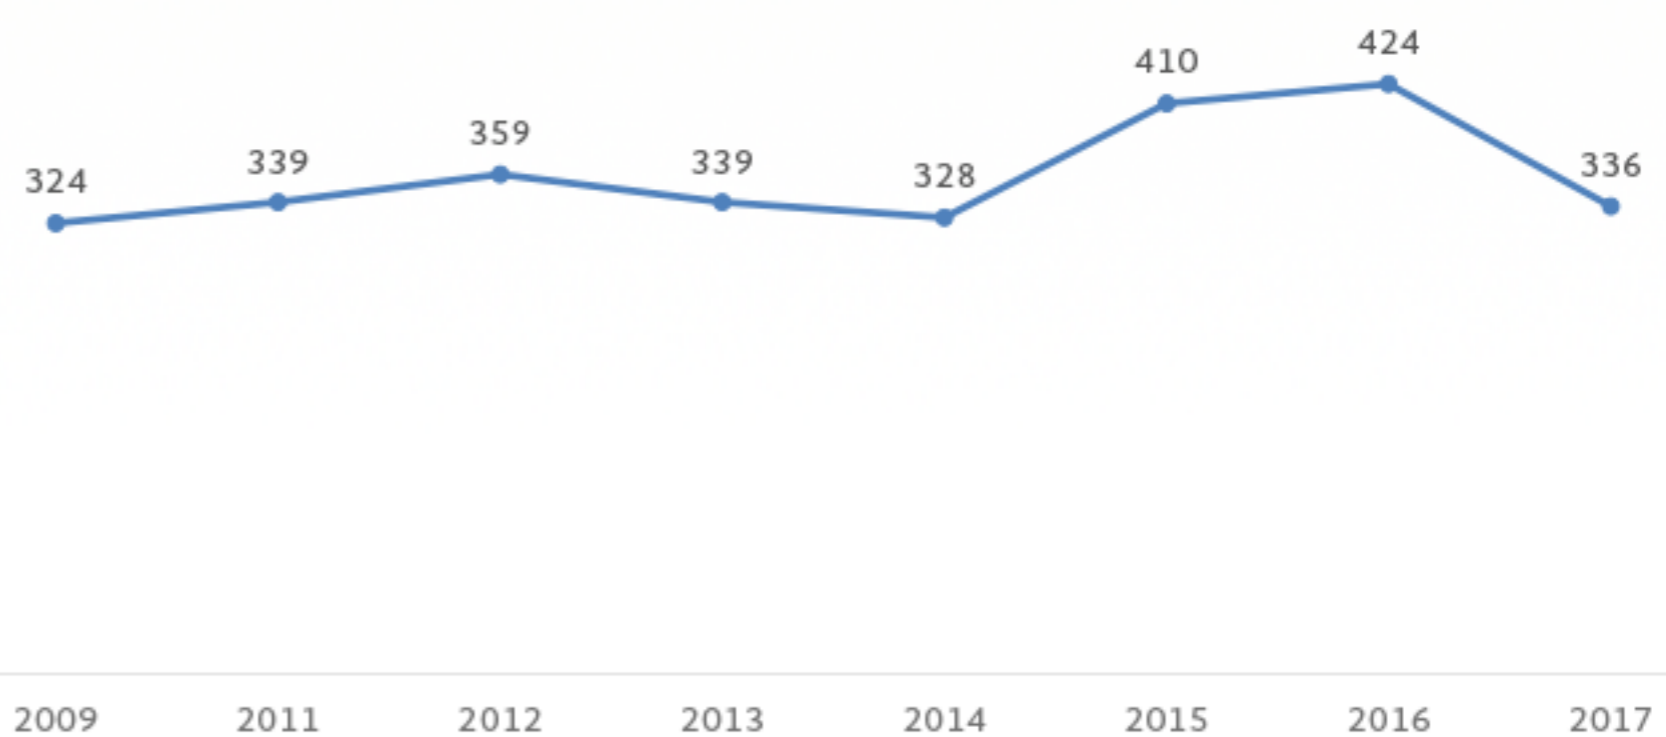

Mexicanos Residentes en Federación de Rusia

Región: Europa

Total de residentes:

336 (*registros)

Edad Promedio:

31 años

Género

Los estados de la República Mexicana de donde provienen:

- 1.-CIUDAD DE MÉXICO
- 2.-ESTADO DE MÉXICO
- 3.-JALISCO
- 4.-PUEBLA
- 5.-GUERRERO
- 6.-VERACRUZ
- 7.-NUEVO LEÓN
- 8.-SINALOA
- 9.-COAHUILA
- 10.-GUANAJUATO

Ocupación

Registro de la población mexicana por año

De 2009 a 2017 hubo un crecimiento poblacional de 4%

Fuentes: Registro de los mexicanos en las representaciones diplomáticas de México en el exterior 2017, la representación estima una población mayor de 400 connacionales.