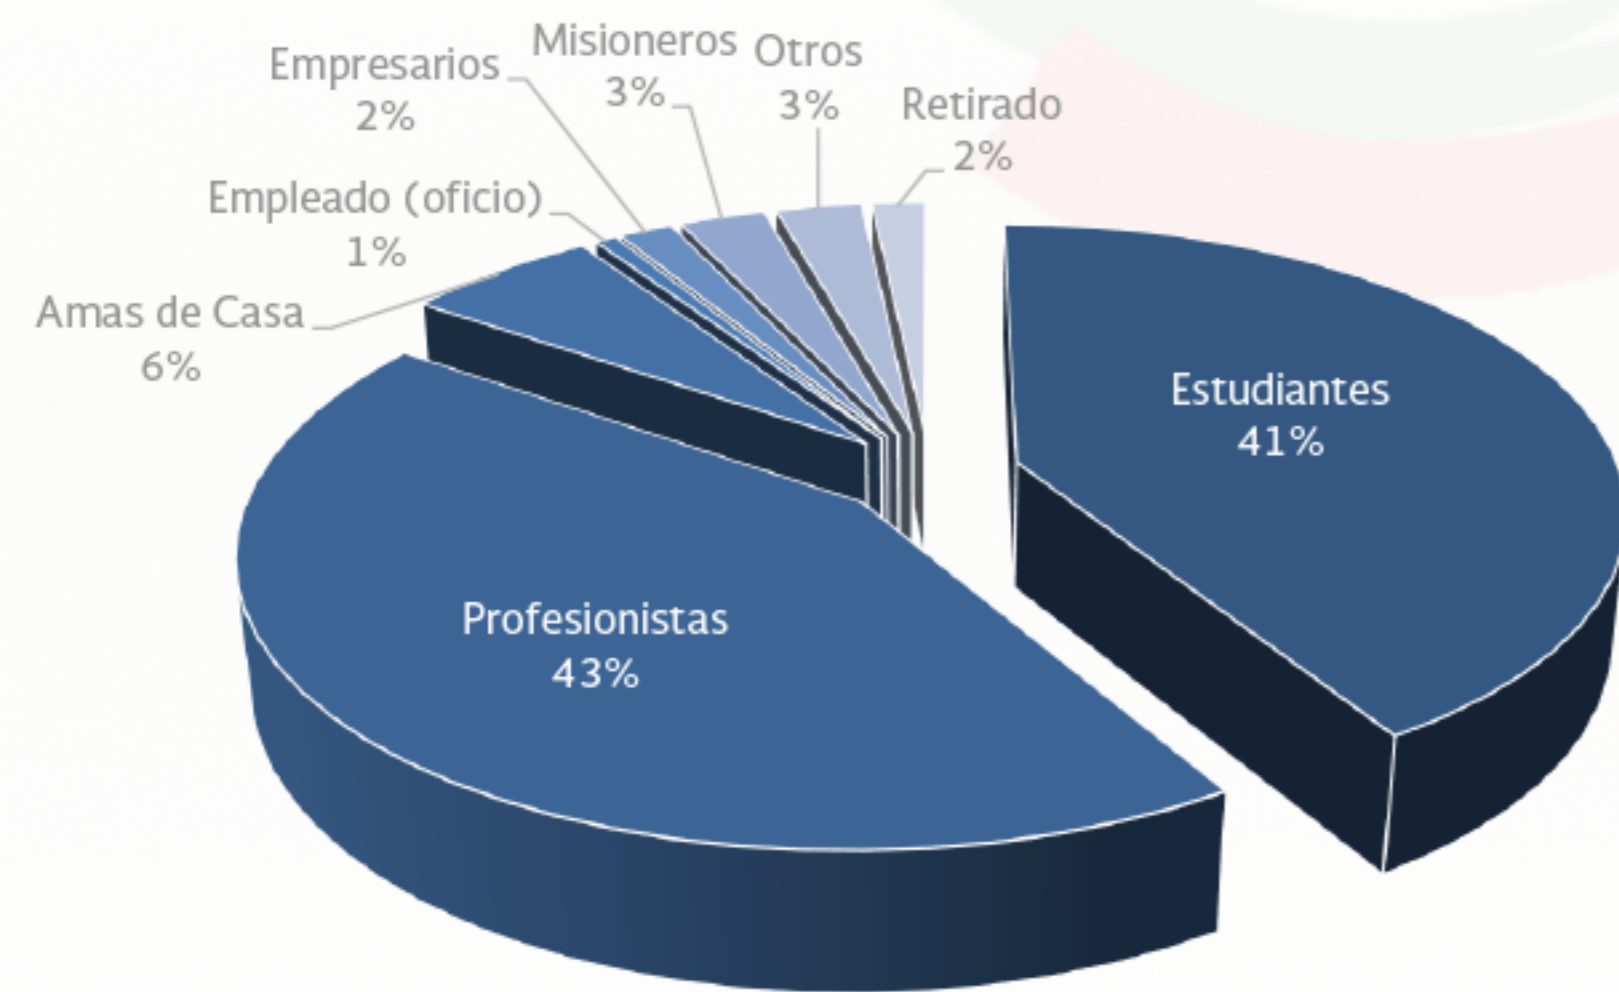

Mexicanos Residentes en Federación de Rusia

Región: Europa

Total de residentes:

336 (*registros)

Edad Promedio:

31 años

Género

Los estados de la República Mexicana de donde provienen:

- 1.-CIUDAD DE MÉXICO
- 2.-ESTADO DE MÉXICO
- 3.-JALISCO
- 4.-PUEBLA
- 5.-GUERRERO
- 6.-VERACRUZ
- 7.-NUEVO LEÓN
- 8.-SINALOA
- 9.-COAHUILA
- 10.-GUANAJUATO

Ocupación

Registro de la población mexicana por año

De 2009 a 2017 hubo un crecimiento poblacional de 4%

Fuentes: Registro de los mexicanos en las representaciones diplomáticas de México en el exterior 2017, la representación estima una población mayor de 400 connacionales.