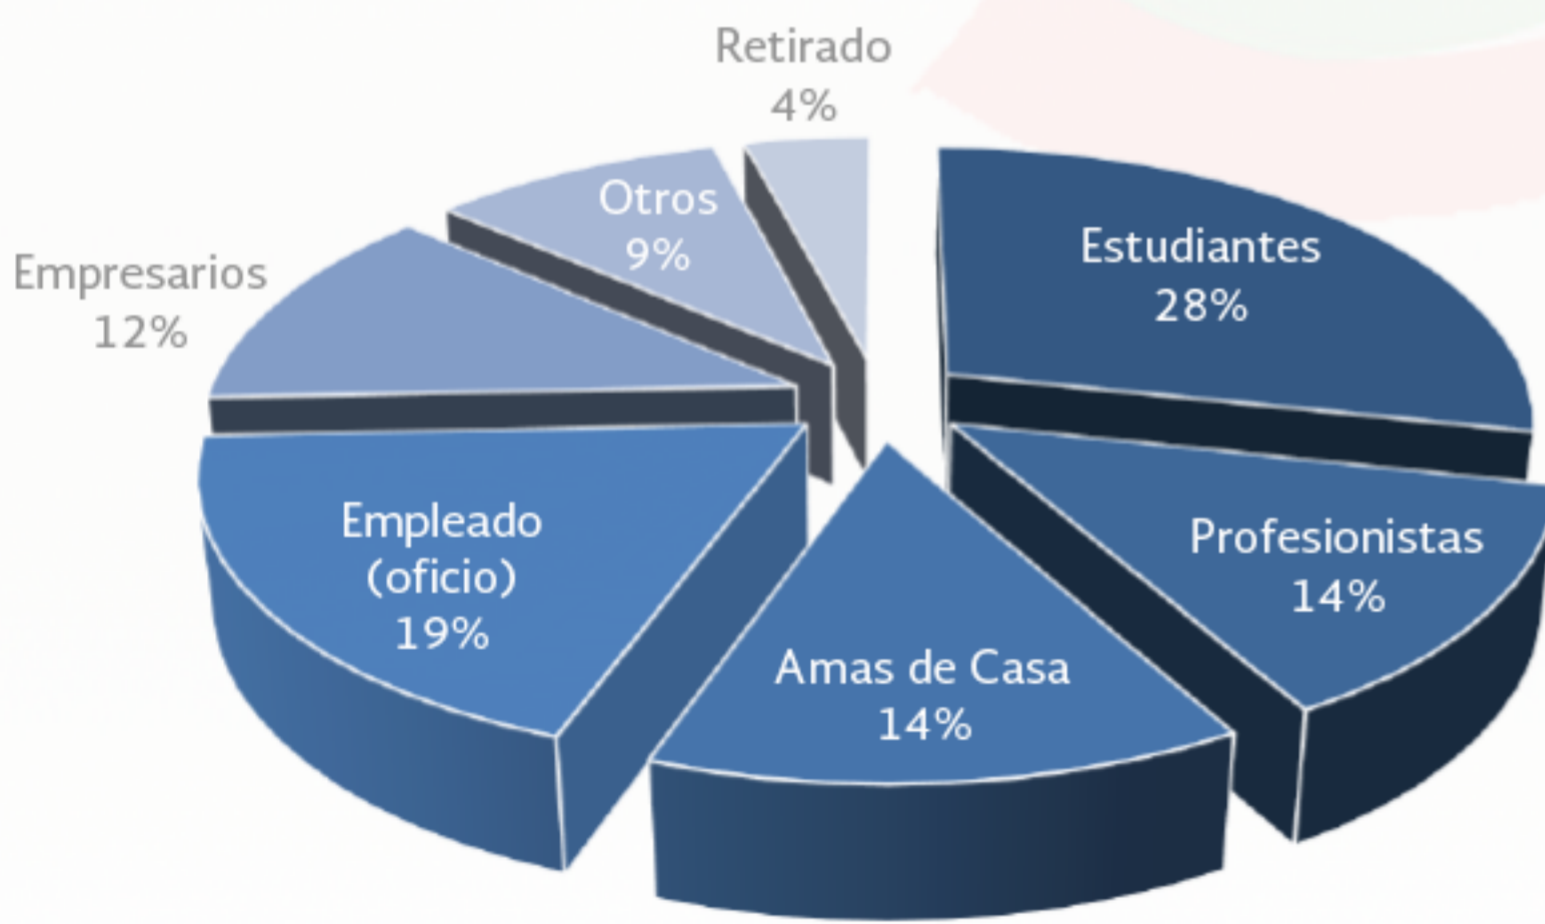

**Información General**

Mexicanos Residentes en  
**República Serbia**

Región:  
Europa

Total de residentes:

**85** (\*registros)

Edad Promedio:

**41 años**

**Género**

Los estados de la República Mexicana de donde provienen:

- 1.-CIUDAD DE MÉXICO
- 2.-JALISCO
- 3.-YUCATÁN
- 4.-GUANAJUATO
- 5.-MICHOCÁN
- 6.-NUEVO LEÓN
- 7.-SAN LUIS POTOSÍ
- 8.-VERACRUZ
- 9.-BAJA CALIFORNIA SUR
- 10.-PUEBLA

**Ocupación**

**Registro de la población mexicana por año**

De 2009 a 2017 hubo un crecimiento poblacional de 124%

Fuentes: Registro de los mexicanos en las representaciones diplomáticas de México en el exterior, 2017.  
Elaborado por: Análisis de Información.  
Instituto de los mexicanos en el exterior  
Para mayor información sobre las organizaciones consultar [www.ime.gob.mx](http://www.ime.gob.mx) (Directorio Organizaciones)