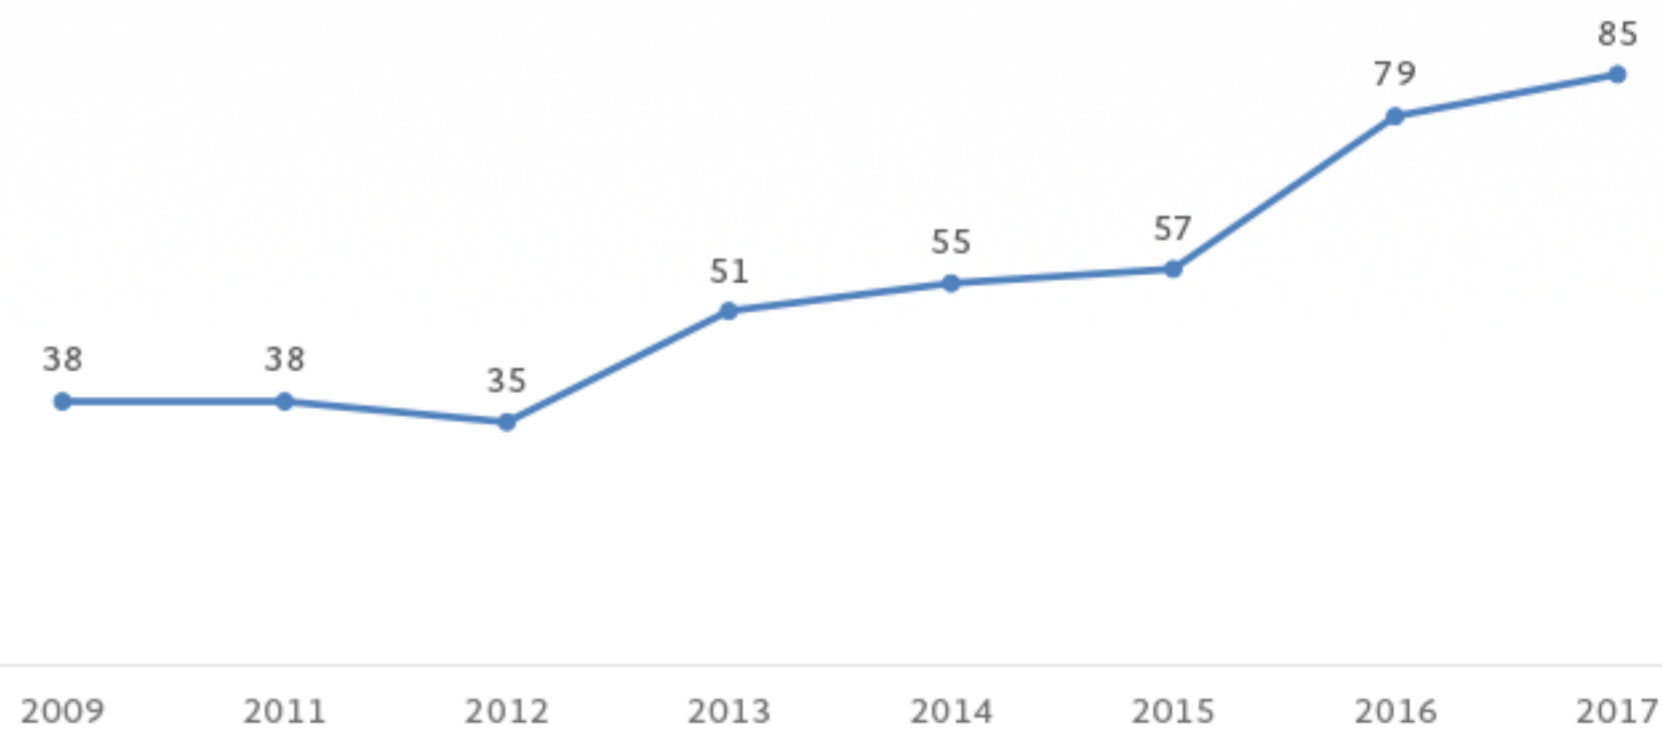

**Información General**

Mexicanos Residentes en  
**República Serbia**

Región:  
Europa

Total de residentes:

**85** (\*registros)

Edad Promedio:

**41 años**

**Género**

Los estados de la República Mexicana de donde provienen:

- 1.-CIUDAD DE MÉXICO
- 2.-JALISCO
- 3.-YUCATÁN
- 4.-GUANAJUATO
- 5.-MICHOCÁN
- 6.-NUEVO LEÓN
- 7.-SAN LUIS POTOSÍ
- 8.-VERACRUZ
- 9.-BAJA CALIFORNIA SUR
- 10.-PUEBLA

**Ocupación**

**Registro de la población mexicana por año**

De 2009 a 2017 hubo un crecimiento poblacional de 124%

Fuentes: Registro de los mexicanos en las representaciones diplomáticas de México en el exterior, 2017.  
Elaborado por: Análisis de Información.  
Instituto de los mexicanos en el exterior  
Para mayor información sobre las organizaciones consultar [www.ime.gob.mx](http://www.ime.gob.mx) (Directorio Organizaciones)