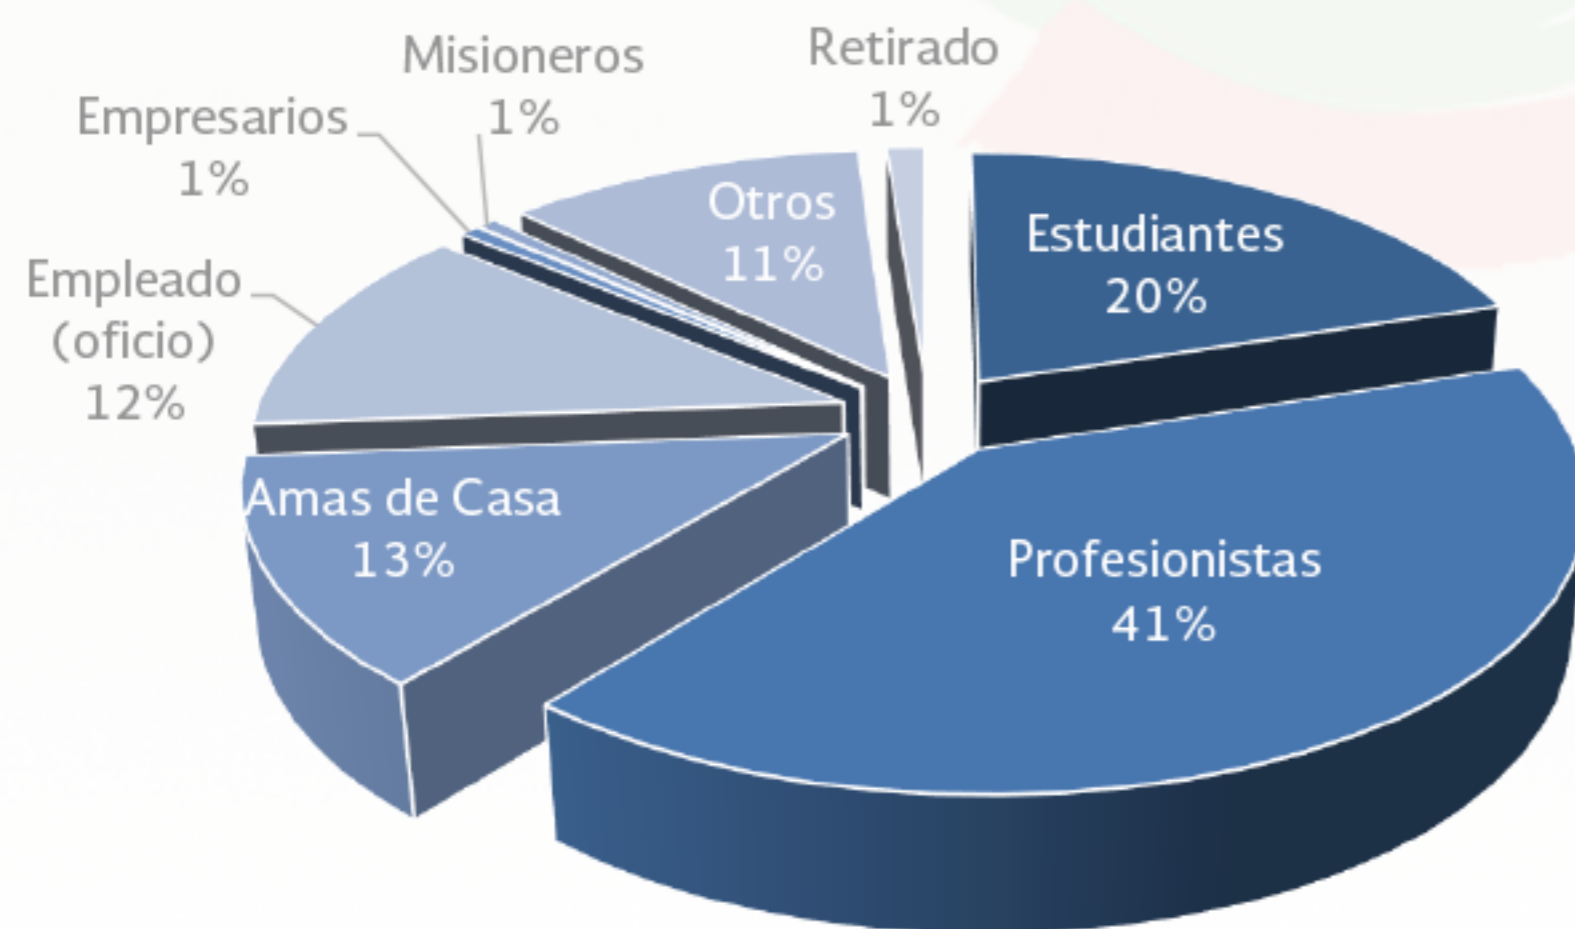

Información General

Mexicanos Residentes en Rumanía

Región:

Europa

Total de residentes:

175 (*registros)

Edad Promedio:

32 años

Género

42%

Mujer

58%

Hombre

Los estados de la República Mexicana de donde provienen:

- 1.-CIUDAD DE MÉXICO
- 2.-VERACRUZ
- 3.-ESTADO DE MÉXICO
- 4.-GUERRERO
- 5.-JALISCO
- 6.-NUEVO LEÓN
- 7.-HIDALGO
- 8.-PUEBLA
- 9.-TAMAULIPAS
- 10.-CHIHUAHUA

Ocupación

Registro de la población mexicana por año

De 2009 a 2017 hubo un crecimiento poblacional de 230%

Fuentes: Registro de los mexicanos en las representaciones diplomáticas de México en el exterior, 2017.
Elaborado por: Análisis de Información.