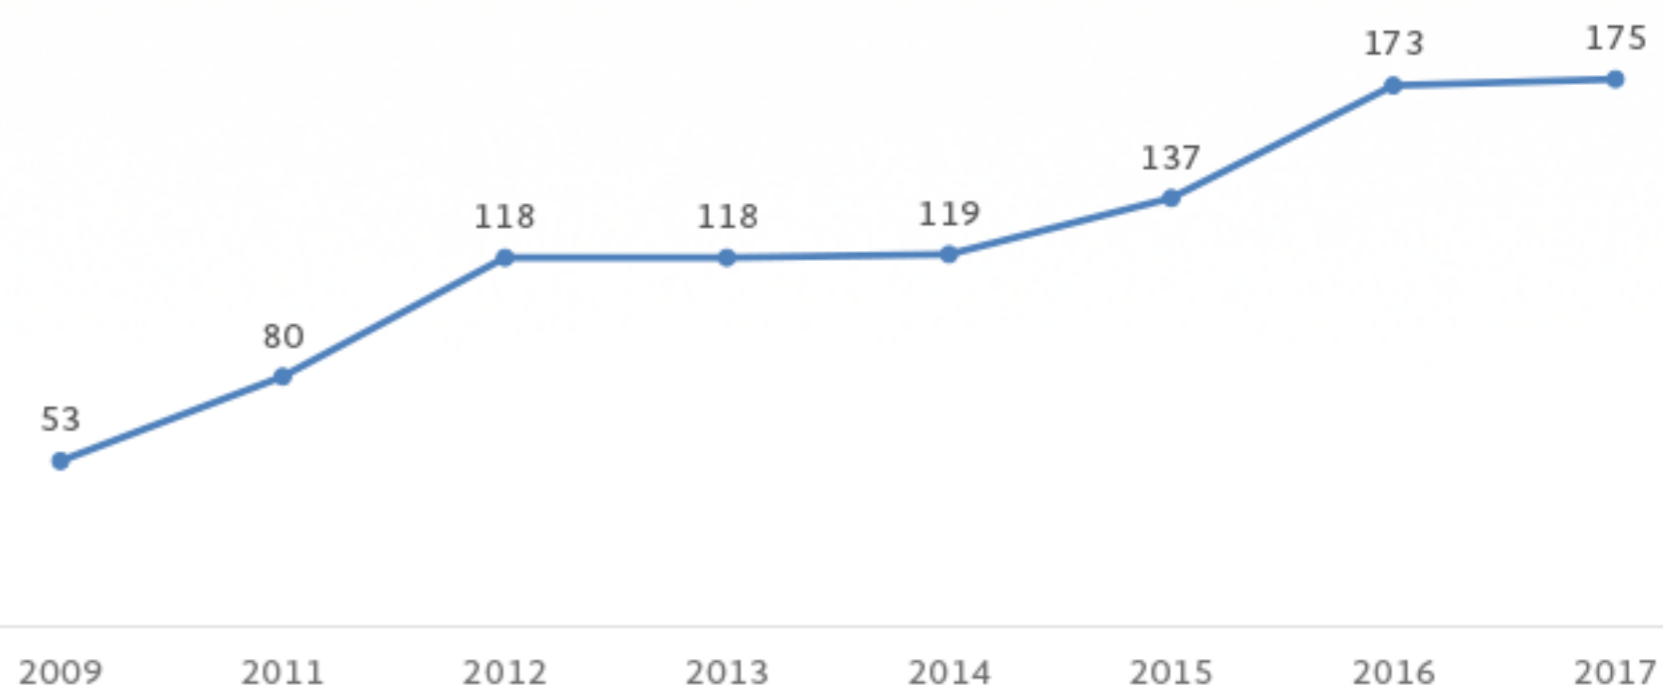

Información General

Mexicanos Residentes en Rumanía

Región:

Europa

Total de residentes:

175 (*registros)

Edad Promedio:

32 años

Género

42%

Mujer

58%

Hombre

Los estados de la República Mexicana de donde provienen:

- 1.-CIUDAD DE MÉXICO
- 2.-VERACRUZ
- 3.-ESTADO DE MÉXICO
- 4.-GUERRERO
- 5.-JALISCO
- 6.-NUEVO LEÓN
- 7.-HIDALGO
- 8.-PUEBLA
- 9.-TAMAULIPAS
- 10.-CHIHUAHUA

Ocupación

Registro de la población mexicana por año

De 2009 a 2017 hubo un crecimiento poblacional de 230%

Fuentes: Registro de los mexicanos en las representaciones diplomáticas de México en el exterior, 2017.
Elaborado por: Análisis de Información.