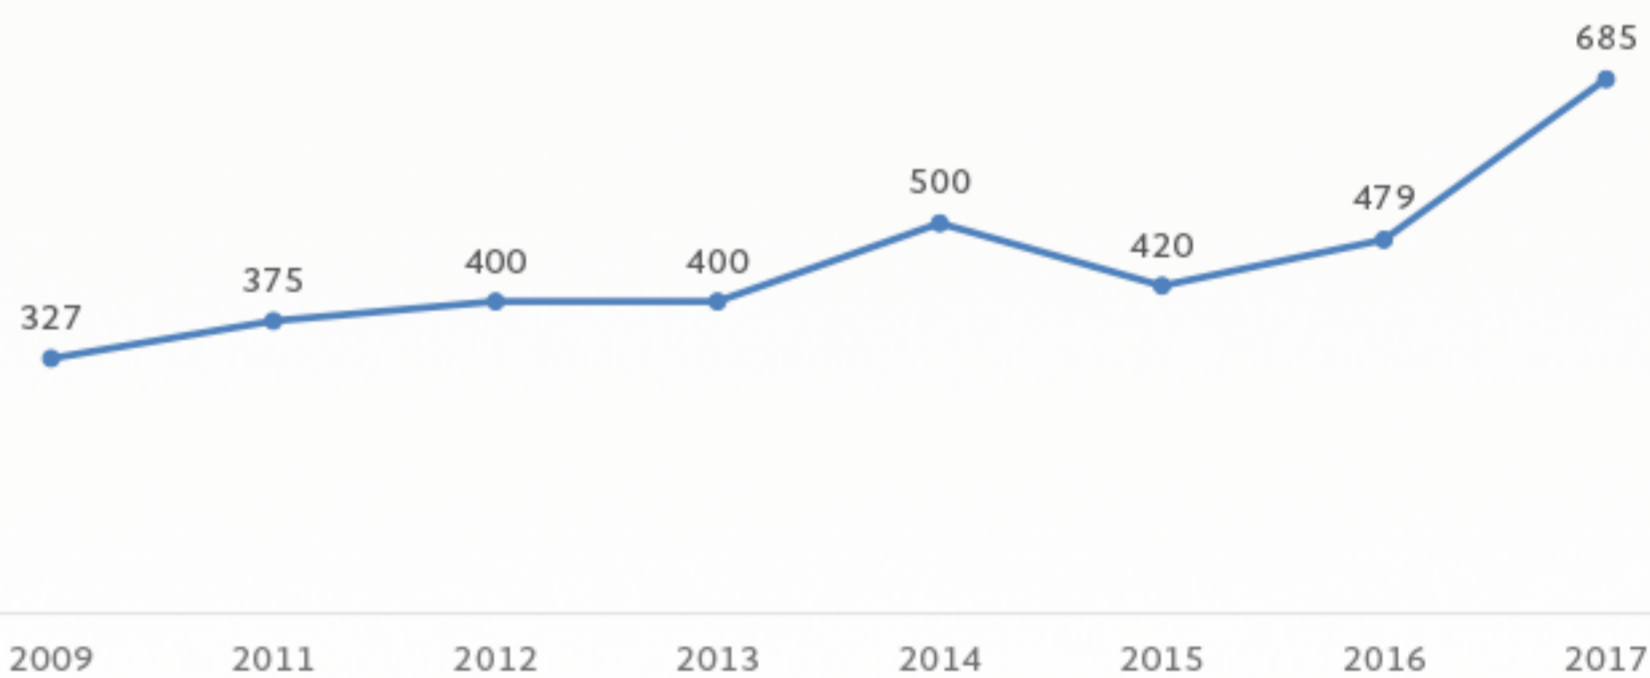

Información General

Mexicanos Residentes en
República Checa

Región:

Europa

Total de residentes:

685 (*registros)

Edad Promedio:

35 años

Género

40%

Mujer

60%

Hombre

Los estados de la República Mexicana de donde provienen:

- 1.-CIUDAD DE MÉXICO
- 2.-NUEVO LEÓN
- 3.-ESTADO DE MÉXICO
- 4.-JALISCO
- 5.-VERACRUZ

Ocupación

- Empresas de tecnología
- Sector de gastronomía
- Turismo
- Empresas transnacionales
- Hogar
- Estudiantes

Registro de la población mexicana por año

De 2009 a 2017 hubo un crecimiento poblacional de 109%