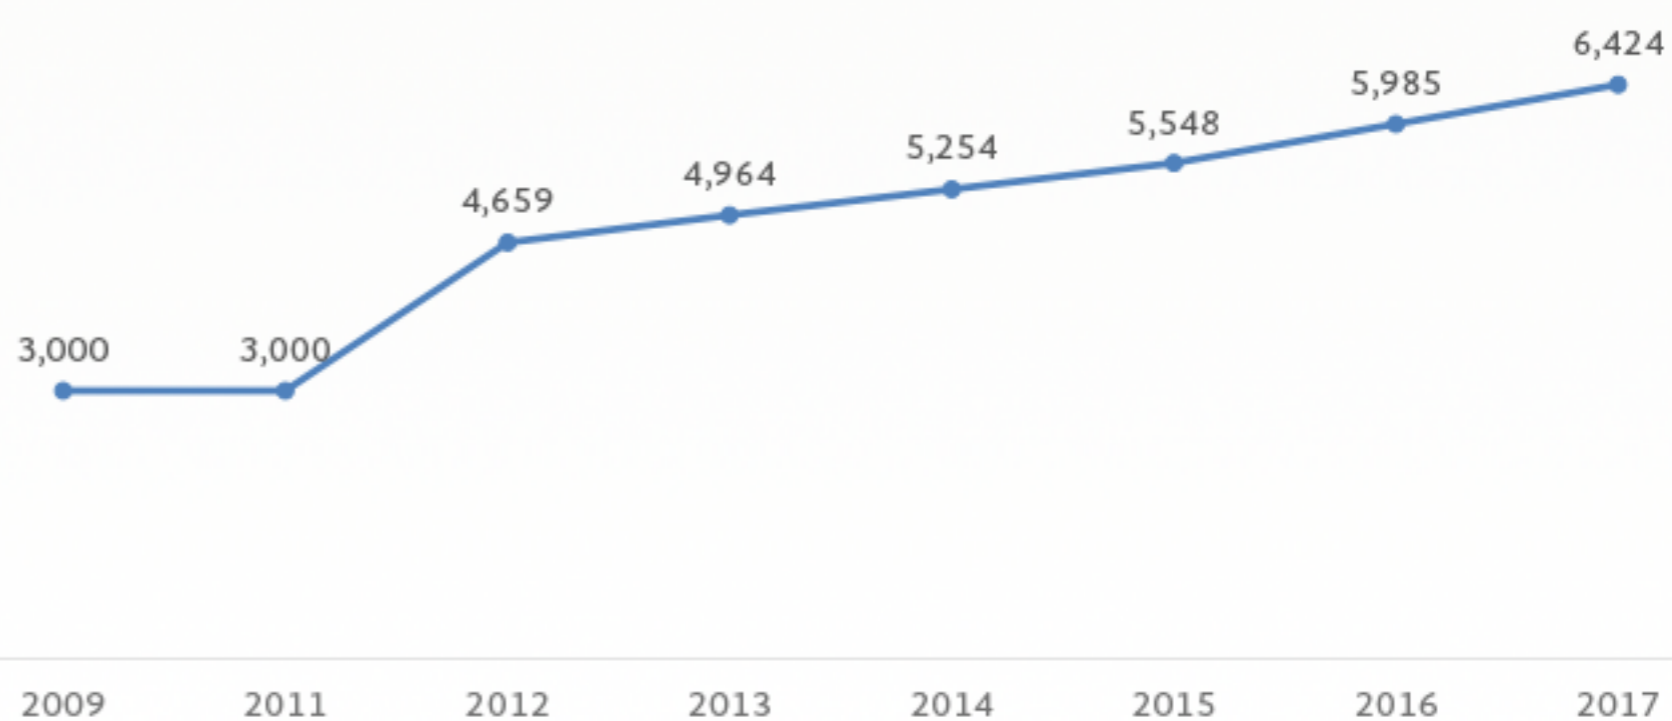

**Información General**

Mexicanos Residentes en  
**Países Bajos**

Región:

Europa

Total de residentes:

**6,424** (\*registros)

Edad Promedio:

**27 años**

**Género**

**57%**

Mujer

**43%**

Hombre

Los estados de la República Mexicana de donde provienen:

- 1.-CIUDAD DE MÉXICO
- 2.-NUEVO LEÓN
- 3.-JALISCO
- 4.-VERACRUZ
- 5.-PUEBLA
- 6.-QUERÉTARO
- 7.-GUANAJUATO
- 8.-SINALOA
- 9.-ESTADO DE MÉXICO
- 10.-GUERRERO

**Registro de la población mexicana por año**

De 2009 a 2017 hubo un crecimiento poblacional de 114%

**Asociaciones Registradas**

**6**

- Latino-net. Fundación para el Intercambio Hispano-Neerlandés
- Centro Latinoamericano de Orientación C.L.O.
- Children of Mexico
- Mexicanos en Holanda
- Unión Cultural Mexicana VUMCUMEX de R.L.
- Dimension4 Theatre