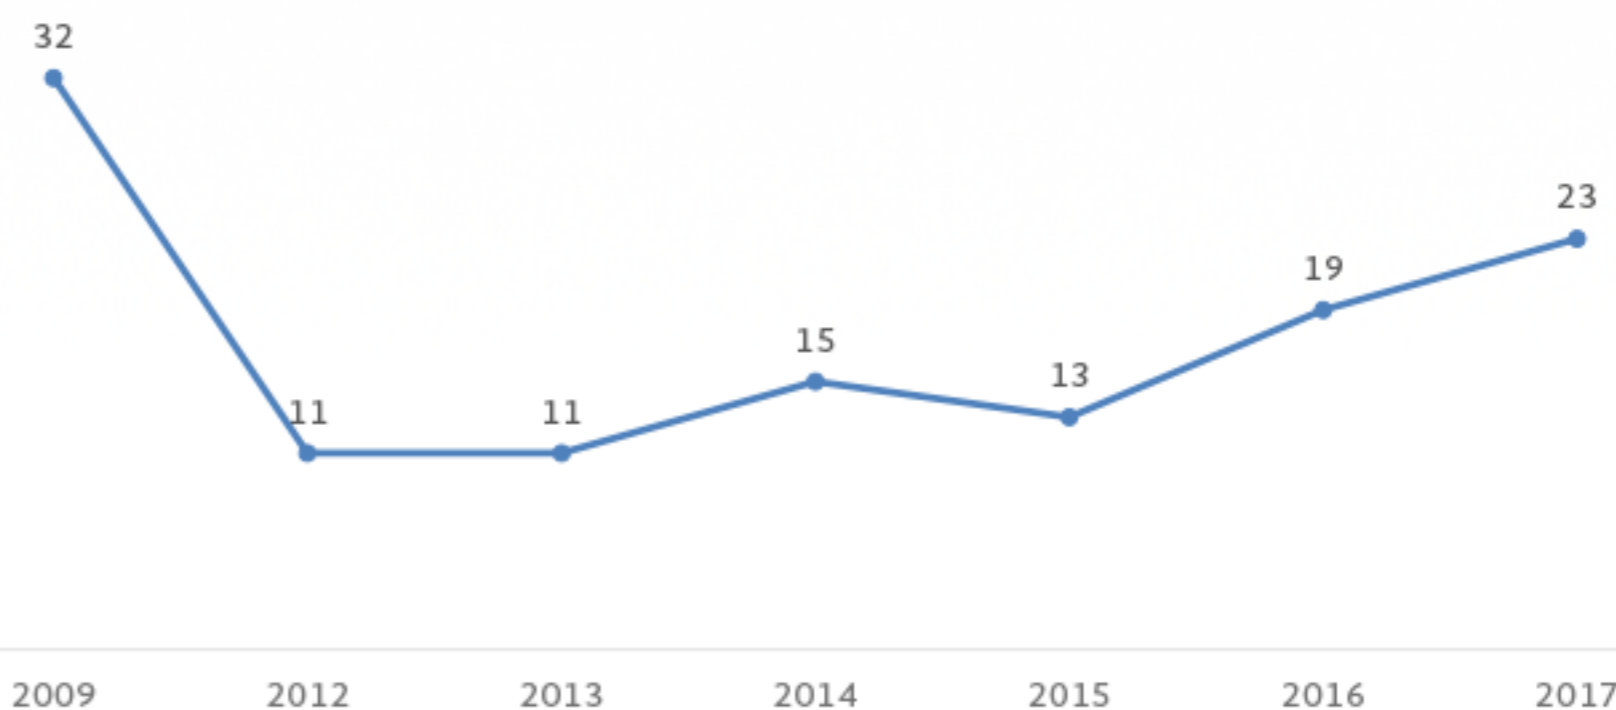

Información General

Mexicanos Residentes en **Letonia**

Región: **Europa**

Total de residentes:

23 (*registros)

Edad Promedio:

45 años

Género

Los estados de la República Mexicana de donde provienen:

- 1.-CIUDAD DE MÉXICO
- 2.-NUEVO LEÓN
- 3.-VERACRUZ
- 4.-COAHUILA
- 5.-GUANAJUATO
- 6.-JALISCO

Ocupación

Registro de la población mexicana por año

De 2009 a 2017 hubo un decrecimiento poblacional de **-28%**

Fuentes: Registro de los mexicanos en las representaciones diplomáticas de México en el exterior, 2017.

Elaborado por: Análisis de Información.