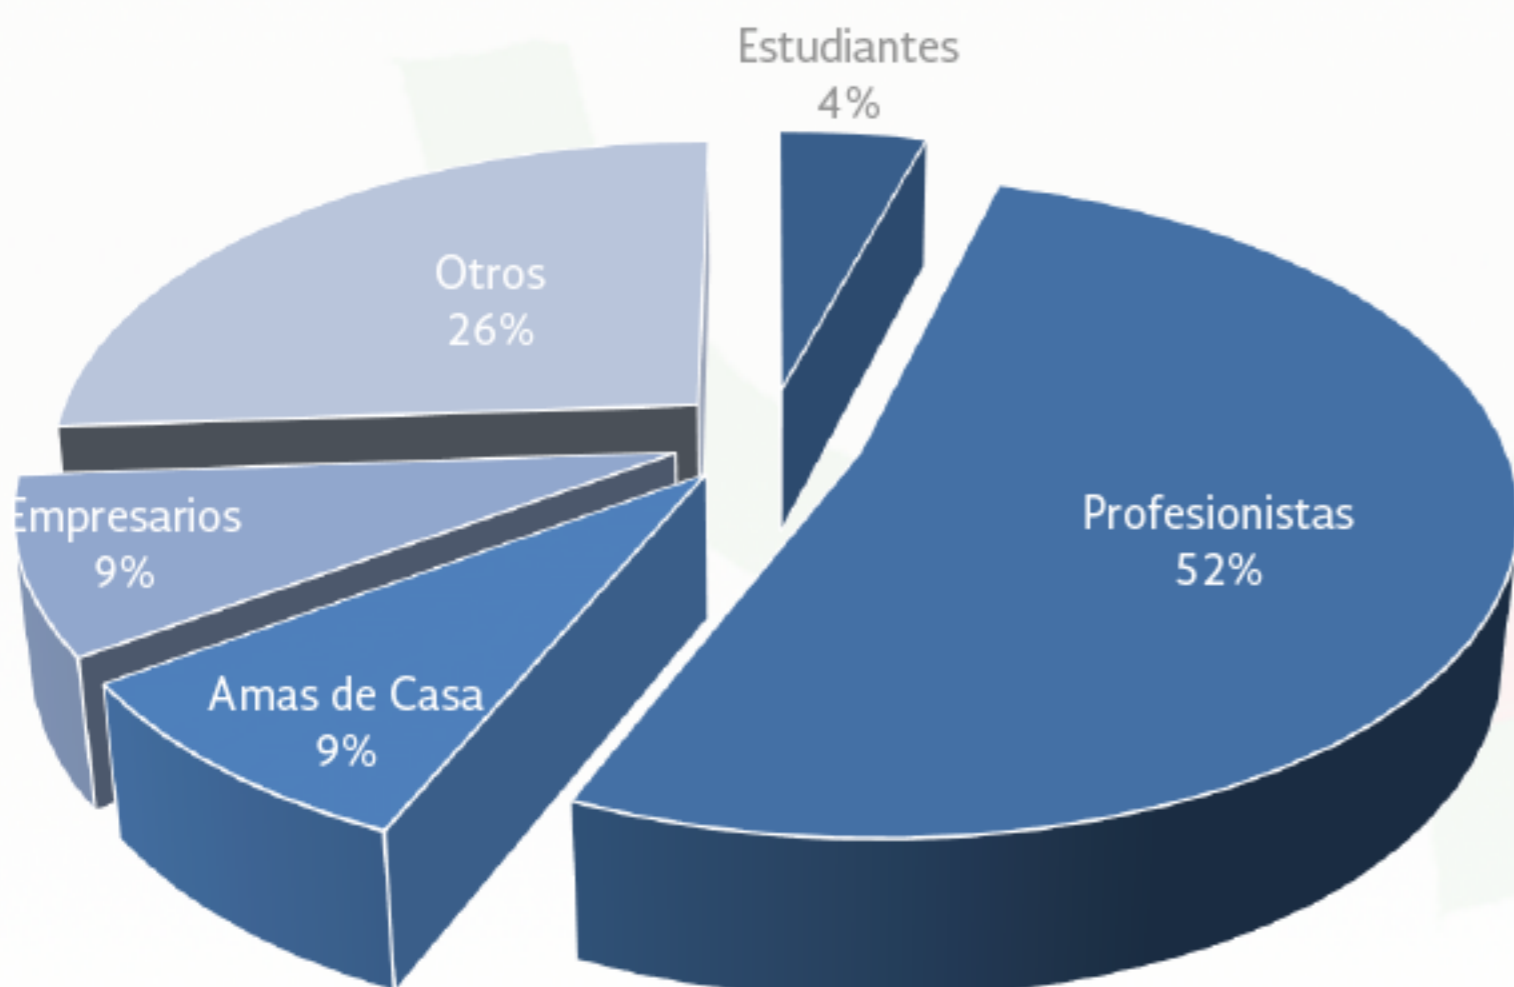

Información General

Mexicanos Residentes en **Letonia**

Región: **Europa**

Total de residentes:

23 (*registros)

Edad Promedio:

45 años

Género

Los estados de la República Mexicana de donde provienen:

- 1.-CIUDAD DE MÉXICO
- 2.-NUEVO LEÓN
- 3.-VERACRUZ
- 4.-COAHUILA
- 5.-GUANAJUATO
- 6.-JALISCO

Ocupación

Registro de la población mexicana por año

De 2009 a 2017 hubo un decrecimiento poblacional de **-28%**

Fuentes: Registro de los mexicanos en las representaciones diplomáticas de México en el exterior, 2017.

Elaborado por: Análisis de Información.