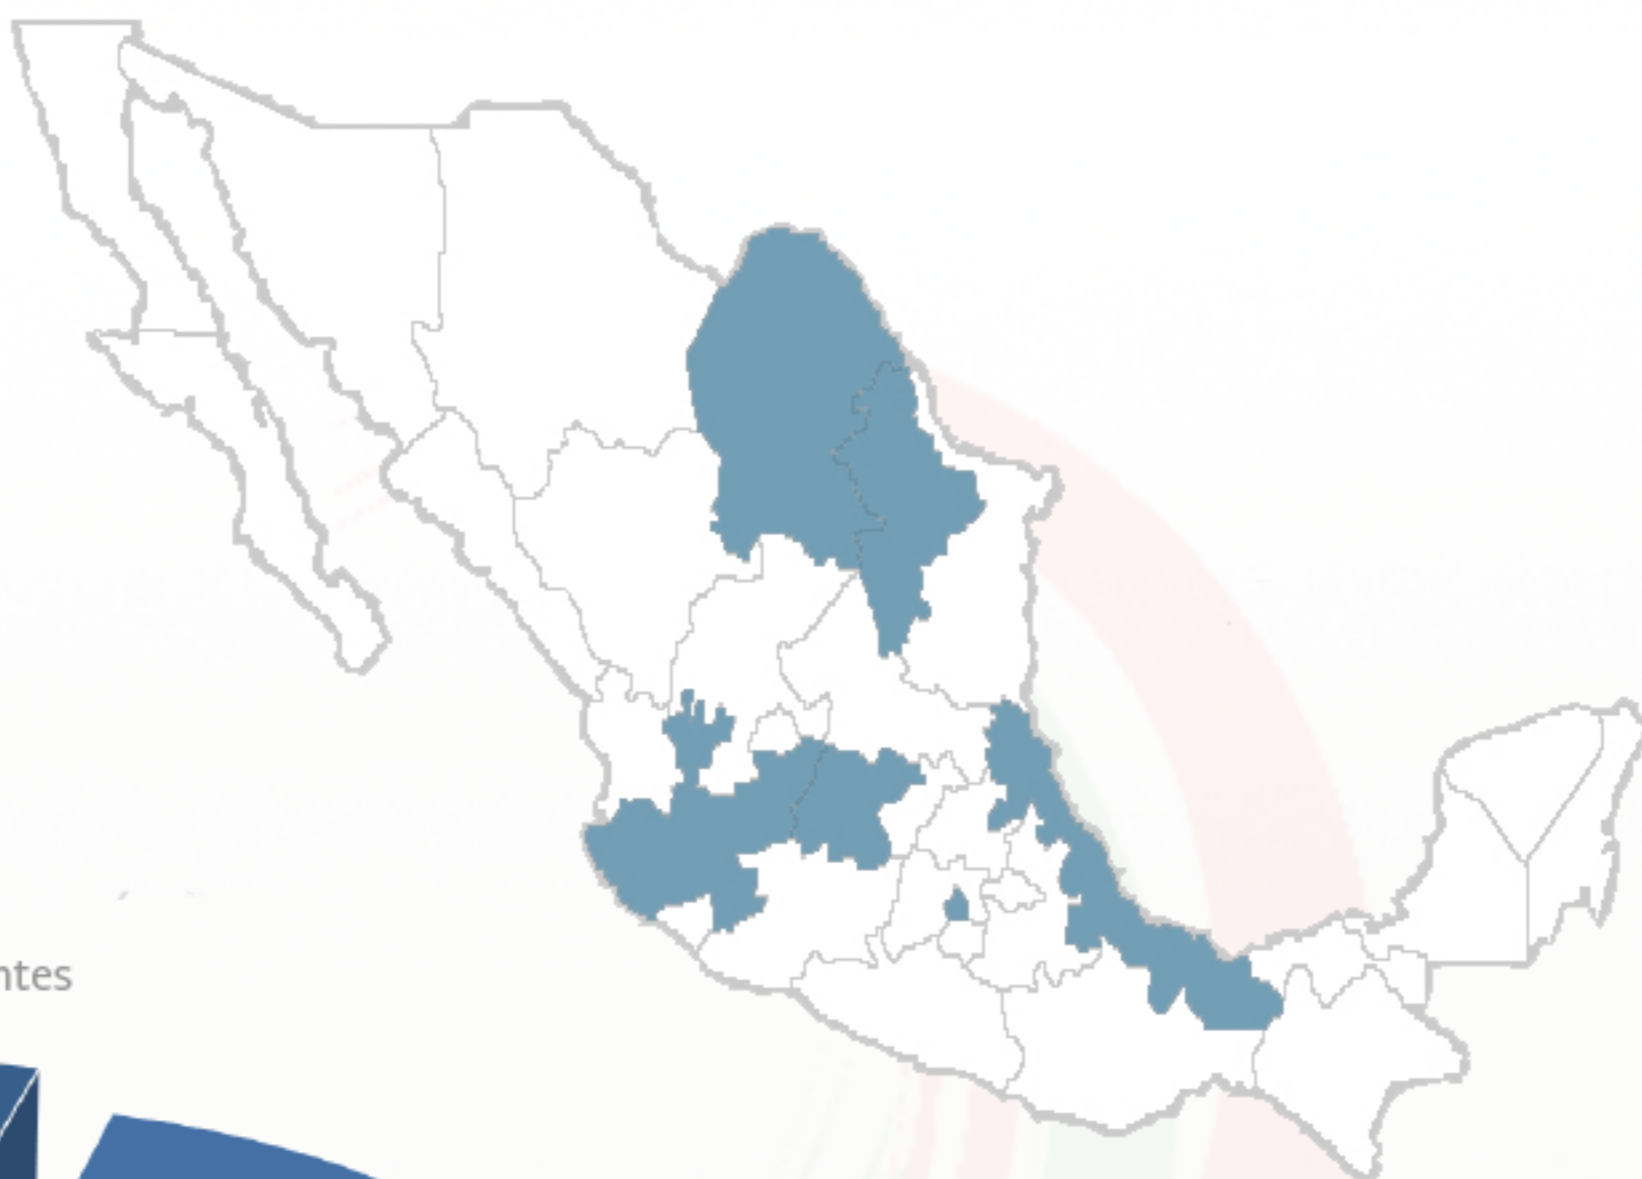

Información General

Mexicanos Residentes en **Letonia**

Región: **Europa**

Total de residentes:

23 (*registros)

Edad Promedio:

45 años

Género

Los estados de la República Mexicana de donde provienen:

- 1.-CIUDAD DE MÉXICO
- 2.-NUEVO LEÓN
- 3.-VERACRUZ
- 4.-COAHUILA
- 5.-GUANAJUATO
- 6.-JALISCO

Ocupación

Registro de la población mexicana por año

De 2009 a 2017 hubo un decrecimiento poblacional de **-28%**

Fuentes: Registro de los mexicanos en las representaciones diplomáticas de México en el exterior, 2017.

Elaborado por: Análisis de Información.