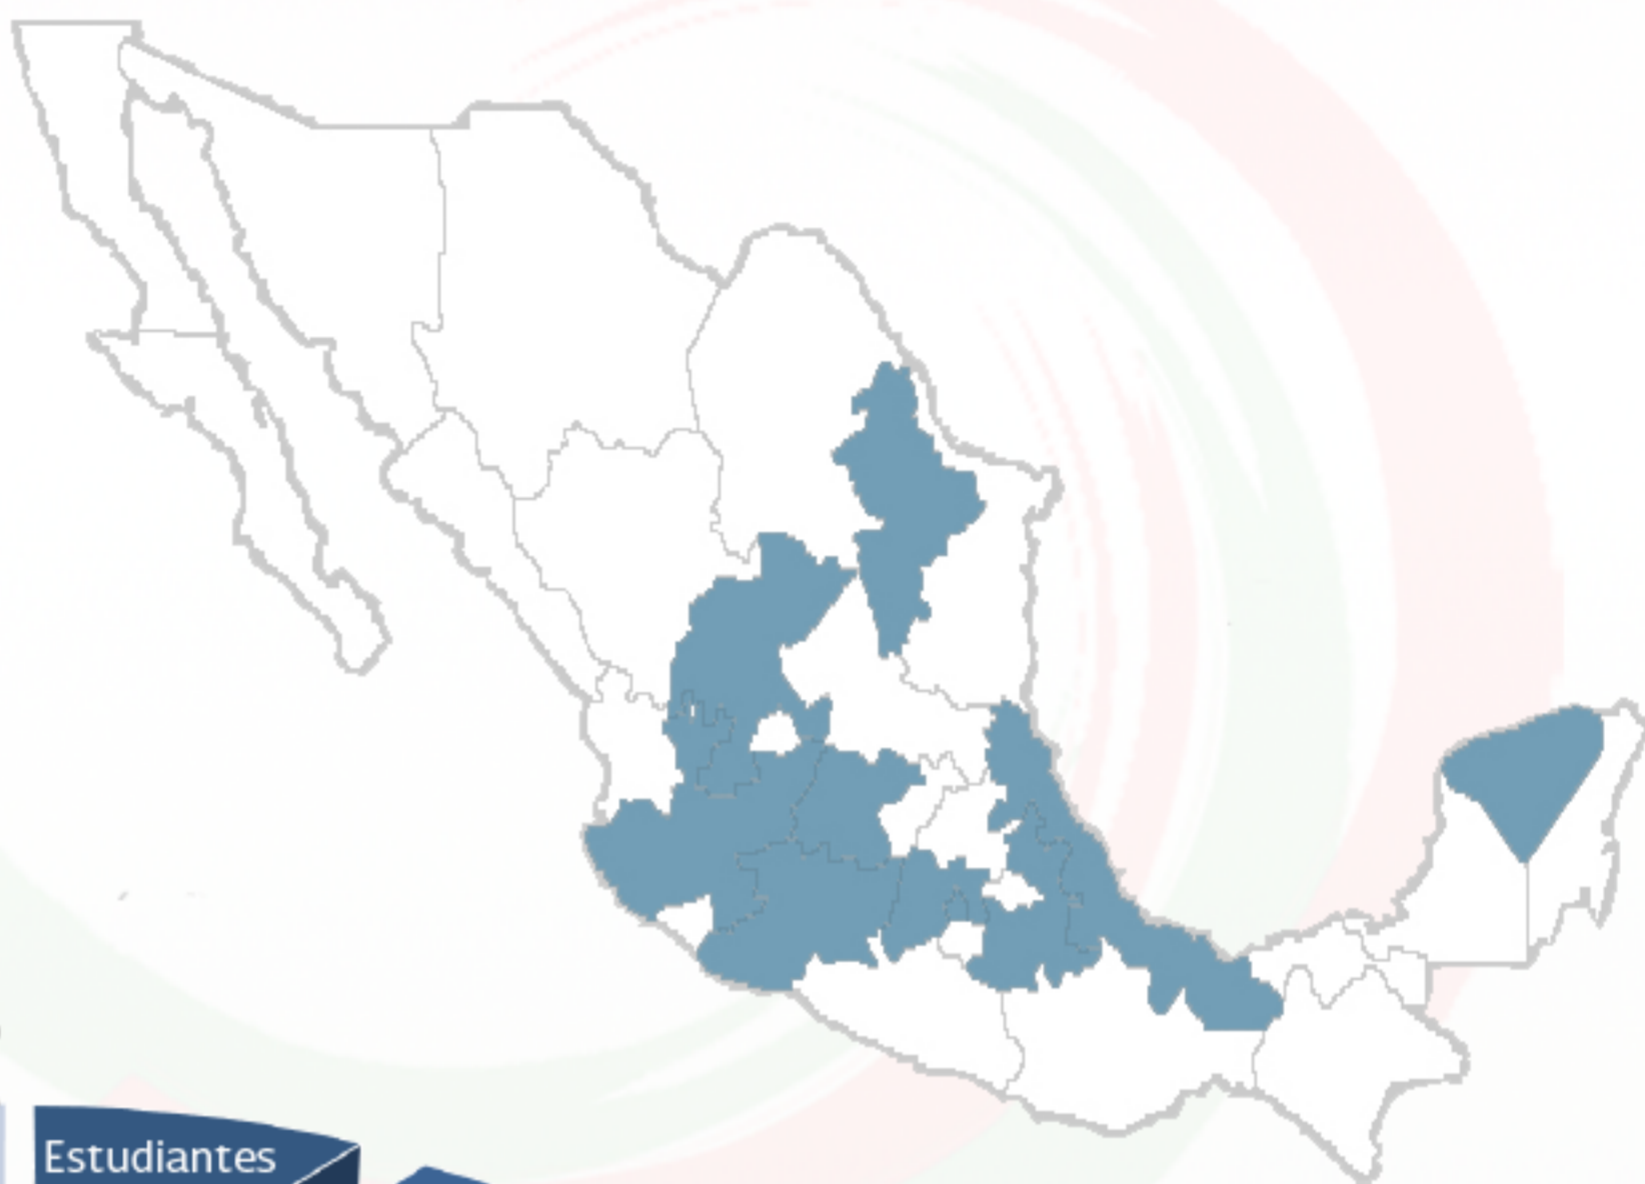

Información General

Mexicanos Residentes en **Italia**

Región:

Europa

Total de residentes:

4,211 (*registros)

Edad Promedio:

41 años

Género

70%

Mujer

30%

Hombre

Los estados de la República Mexicana de donde provienen:

- 1.-CIUDAD DE MÉXICO
- 2.-NUEVO LEÓN
- 3.-JALISCO
- 4.-VERACRUZ
- 5.-ESTADO DE MÉXICO
- 6.-PUEBLA
- 7.-YUCATÁN
- 8.-ZACATECAS
- 9.-MICHOACÁN
- 10.-GUANAJUATO