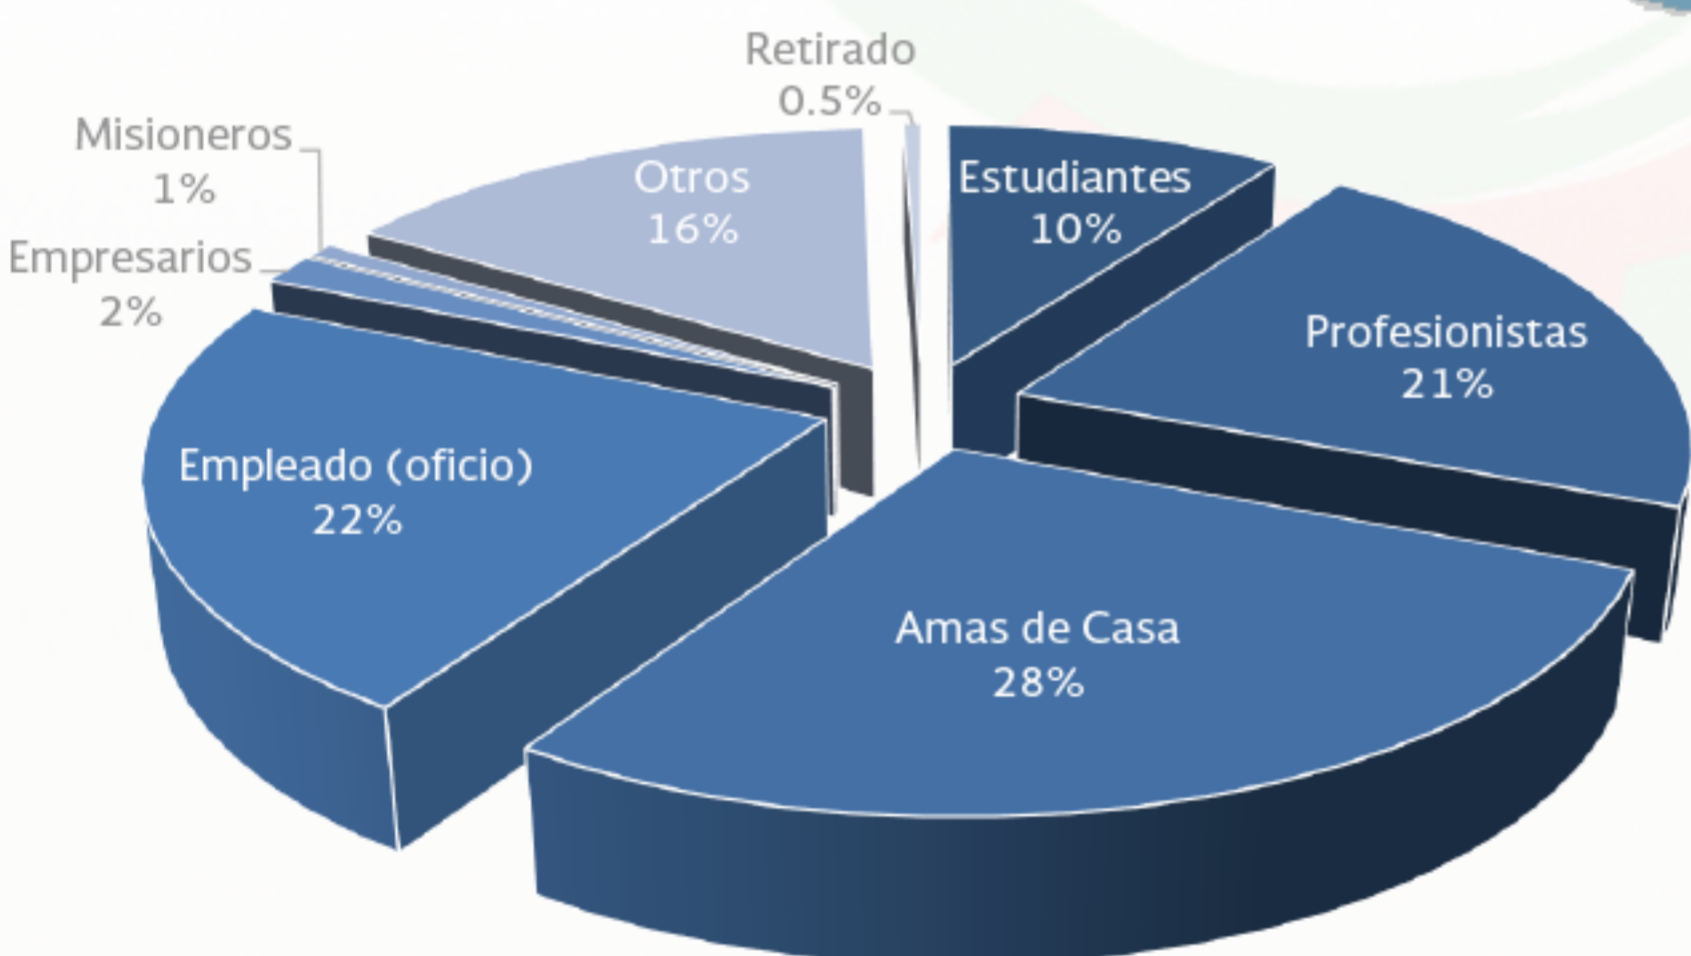

Información General

Mexicanos Residentes en **Italia**

Región:

Europa

Total de residentes:

4,211 (*registros)

Edad Promedio:

41 años

Género

70%

Mujer

30%

Hombre

Los estados de la República Mexicana de donde provienen:

- 1.-CIUDAD DE MÉXICO
- 2.-NUEVO LEÓN
- 3.-JALISCO
- 4.-VERACRUZ
- 5.-ESTADO DE MÉXICO
- 6.-PUEBLA
- 7.-YUCATÁN
- 8.-ZACATECAS
- 9.-MICHOACÁN
- 10.-GUANAJUATO

Ocupación

Registro de la población mexicana por año

De 2009 a 2017 hubo un decrecimiento poblacional de **-38%**

Asociaciones Registradas

1

Comunidad Mexicana de Roma

Fuentes: Registro de los mexicanos en las representaciones diplomáticas de México en el exterior, 2017 y el Instituto de Estadísticas de Italia (ISTAT)
Elaborado por: Análisis de Información
Instituto de los mexicanos en el exterior
Para mayor información sobre las organizaciones consultar www.ime.gob.mx (Directorio Organizaciones)