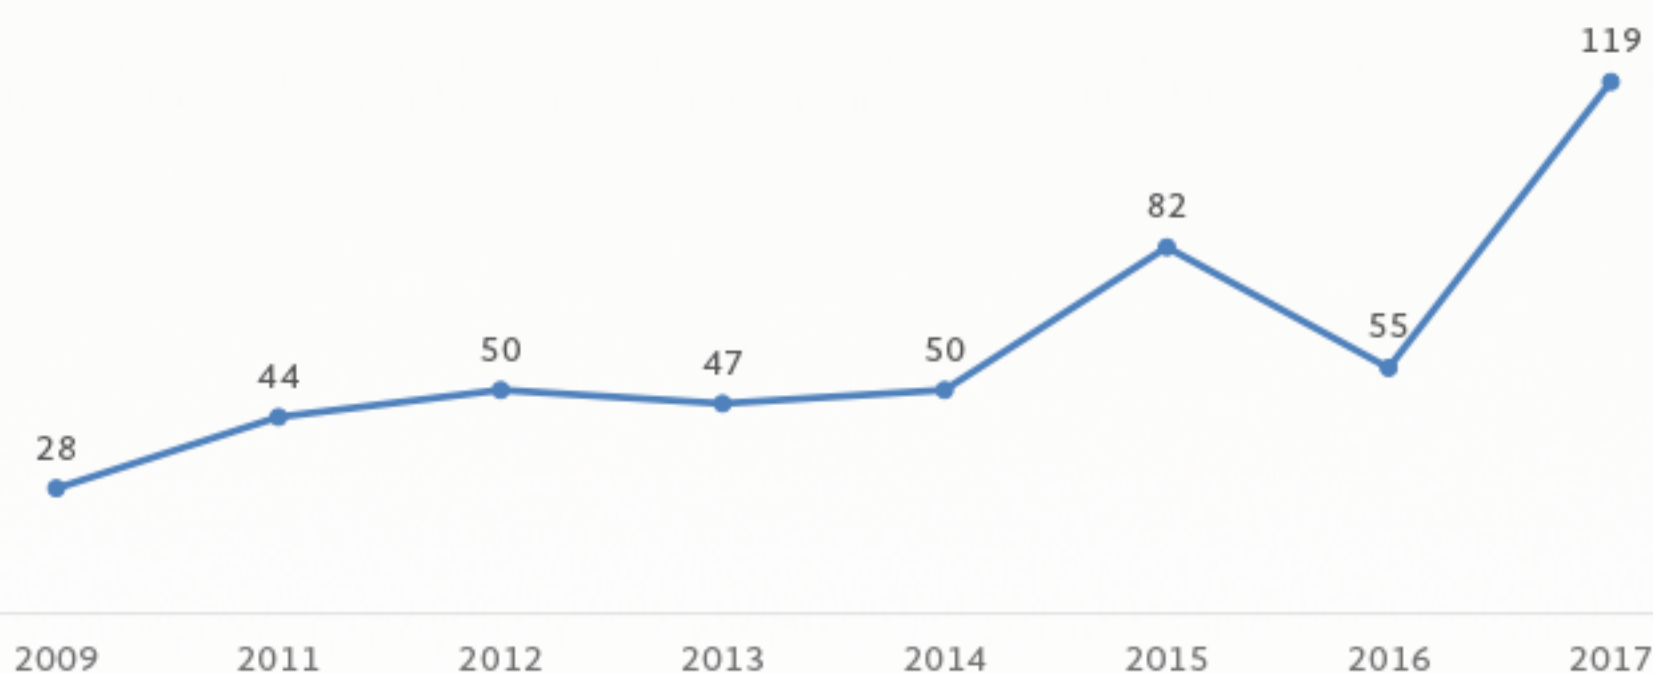

Información General

Mexicanos Residentes en **Islandia**

Región: Europa

Total de residentes:

119 (*registros)

Edad Promedio:

36 años

Género

Los estados de la República Mexicana de donde provienen:

- 1.-CIUDAD DE MÉXICO
- 2.-COAHUILA
- 3.-NUEVO LEÓN
- 4.-ESTADO DE MÉXICO
- 5.-JALISCO
- 6.-MICHOACÁN
- 7.-SINALOA
- 8.-TAMAULIPAS
- 9.-CHIAPAS

Ocupación

Registro de la población mexicana por año

De 2009 a 2017 hubo un crecimiento poblacional de 325%

Fuentes: Registro de los mexicanos en las representaciones diplomáticas de México en el exterior, 2017 y Estadísticas de Islandia