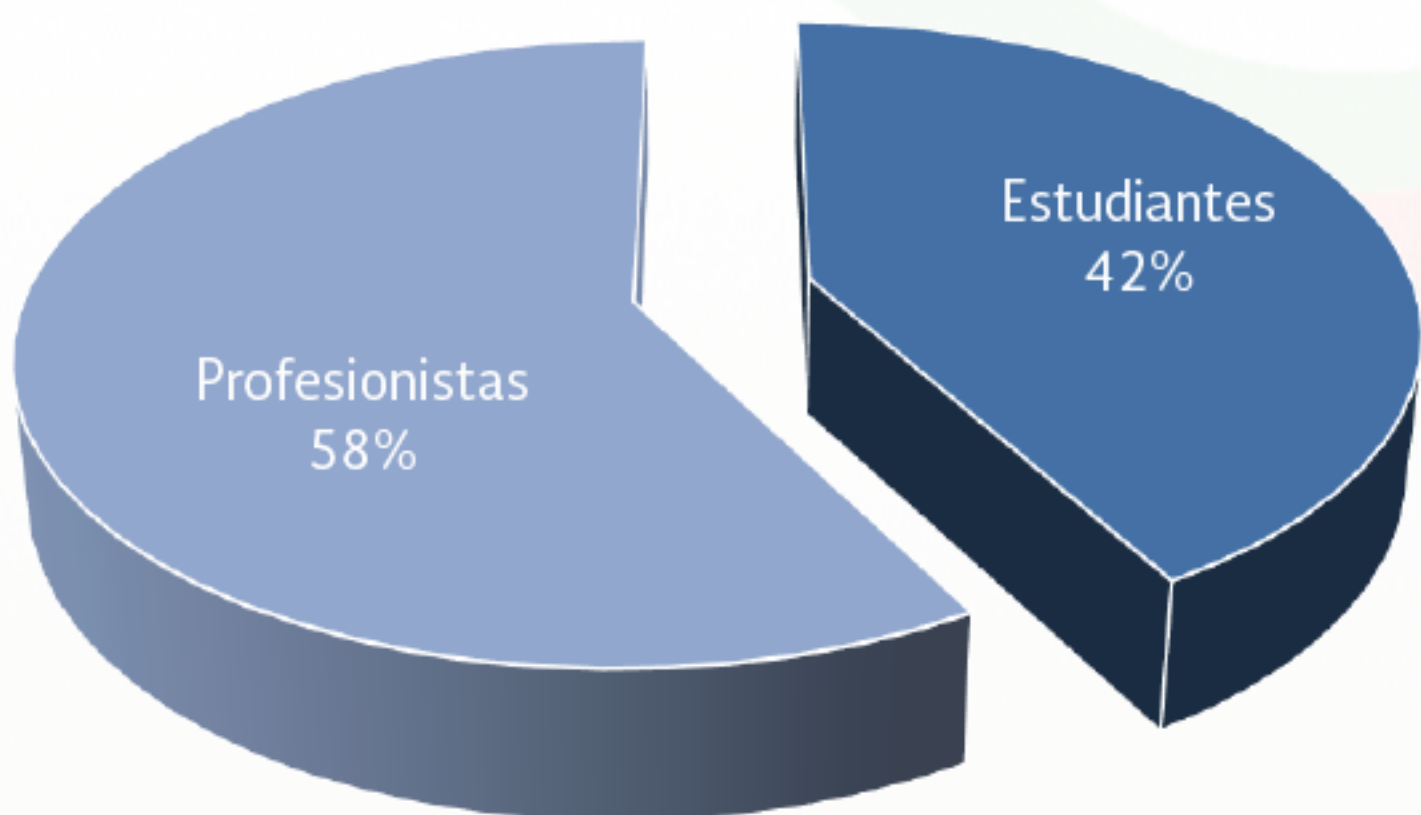

Información General

Mexicanos Residentes en **Islandia**

Región: Europa

Total de residentes:

119 (*registros)

Edad Promedio:

36 años

Género

Los estados de la República Mexicana de donde provienen:

- 1.-CIUDAD DE MÉXICO
- 2.-COAHUILA
- 3.-NUEVO LEÓN
- 4.-ESTADO DE MÉXICO
- 5.-JALISCO
- 6.-MICHOACÁN
- 7.-SINALOA
- 8.-TAMAULIPAS
- 9.-CHIAPAS

Ocupación

Registro de la población mexicana por año

De 2009 a 2017 hubo un crecimiento poblacional de 325%

Fuentes: Registro de los mexicanos en las representaciones diplomáticas de México en el exterior, 2017 y Estadísticas de Islandia