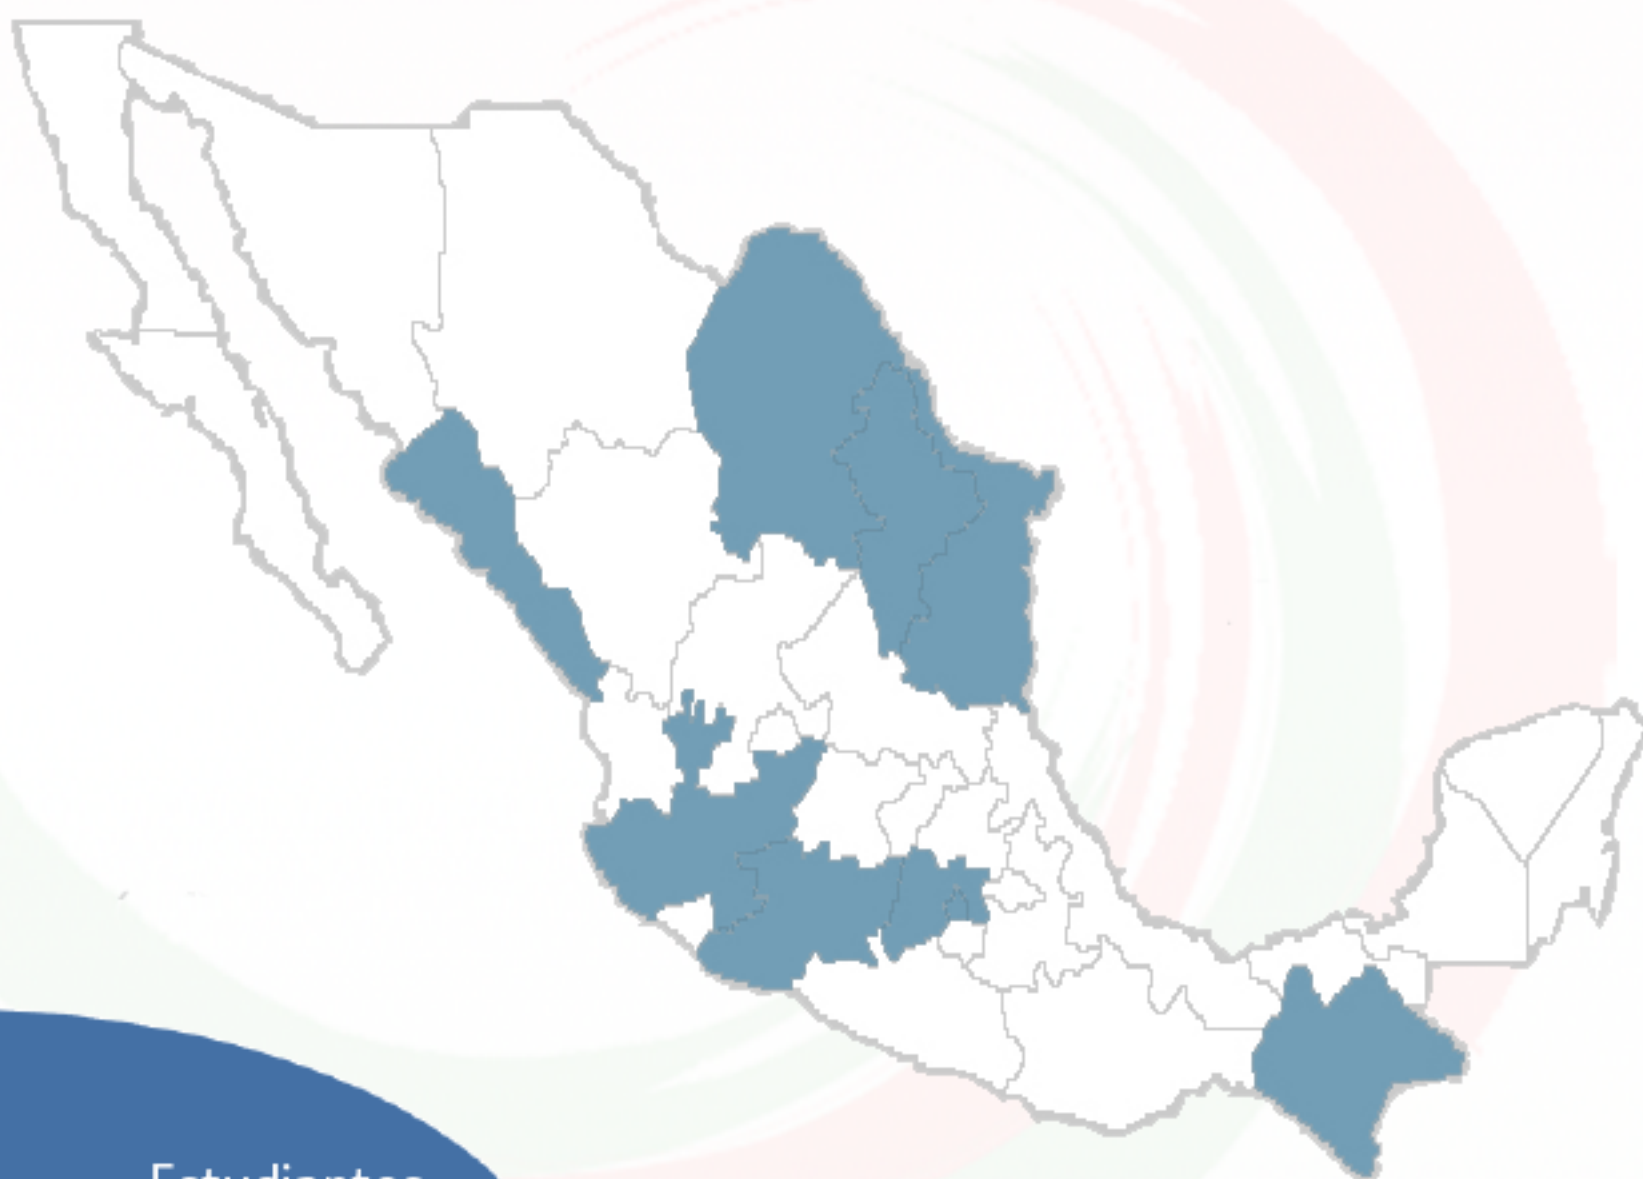

Información General

Mexicanos Residentes en **Islandia**

Región: Europa

Total de residentes:

119 (*registros)

Edad Promedio:

36 años

Género

Los estados de la República Mexicana de donde provienen:

- 1.-CIUDAD DE MÉXICO
- 2.-COAHUILA
- 3.-NUEVO LEÓN
- 4.-ESTADO DE MÉXICO
- 5.-JALISCO
- 6.-MICHOACÁN
- 7.-SINALOA
- 8.-TAMAULIPAS
- 9.-CHIAPAS

Ocupación