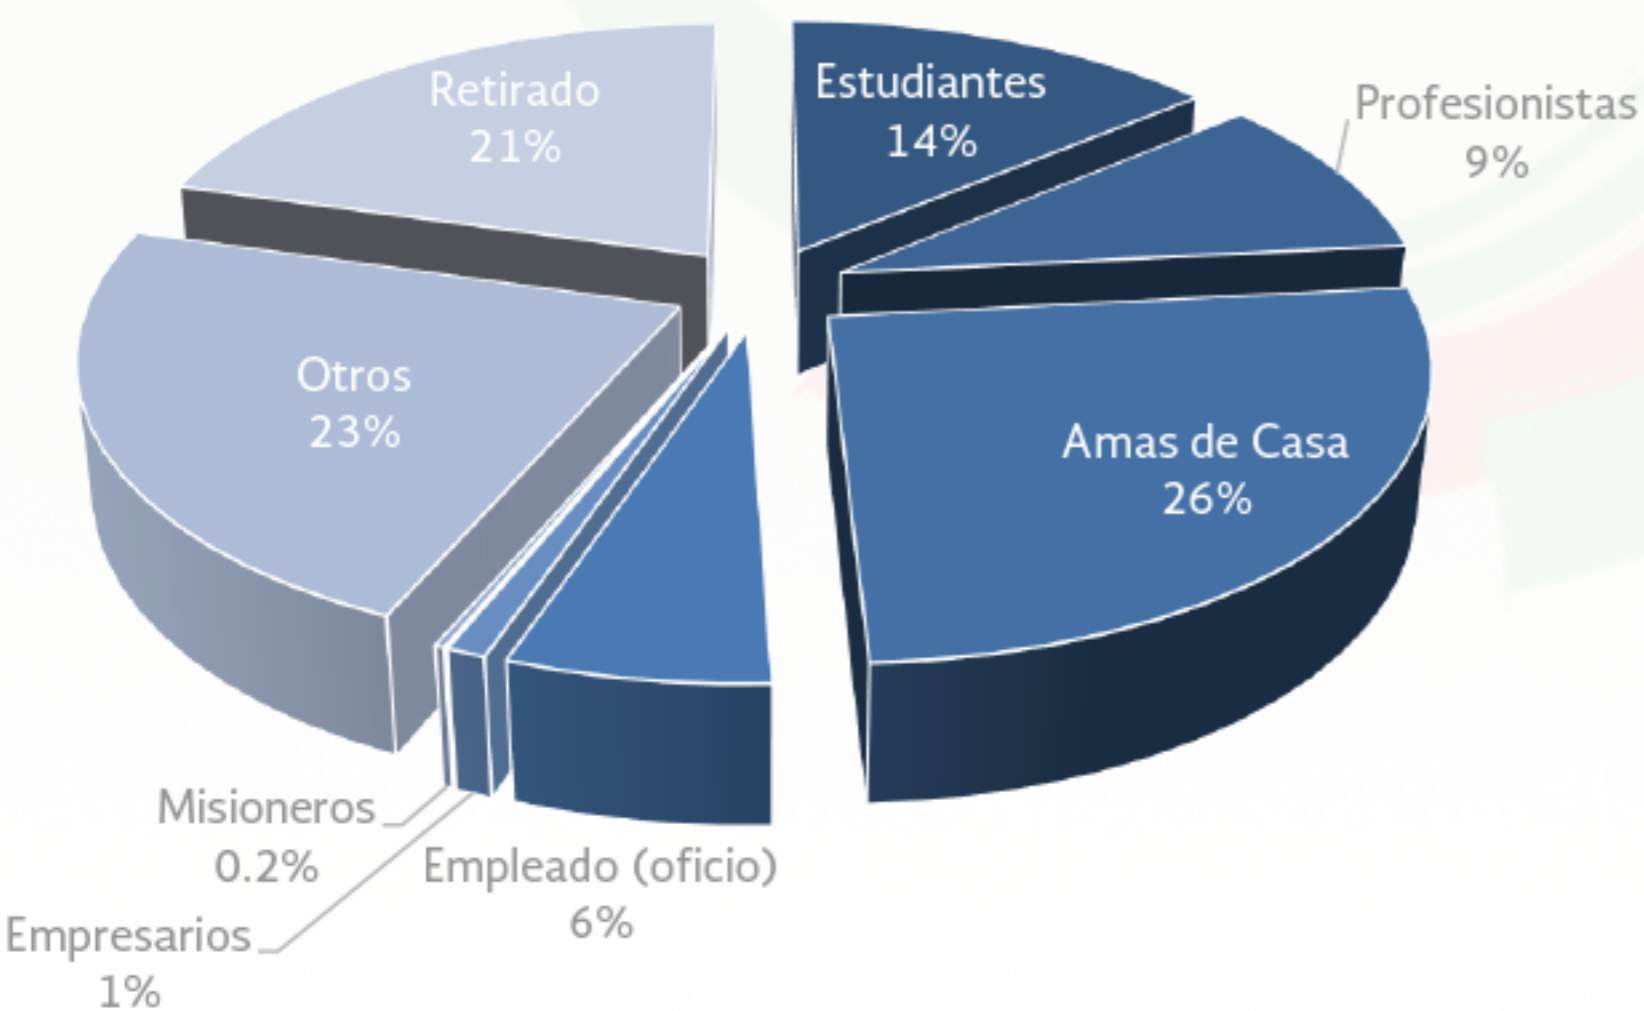

Información General

Mexicanos Residentes en **Grecia**

Región:
Europa

Total de residentes:

881 (*registros)

Edad Promedio:

41 años

Género

Los estados de la República Mexicana de donde provienen:

- 1.-CIUDAD DE MÉXICO
- 2.-VERACRUZ
- 3.-TAMAULIPAS
- 4.-SINALOA
- 5.-JALISCO
- 6.-CHIHUAHUA
- 7.-COAHUILA
- 8.-MICHOACÁN
- 9.-NUEVO LEÓN
- 10.-ESTADO DE MÉXICO

Ocupación

Registro de la población mexicana por año

De 2009 a 2017 hubo un crecimiento poblacional de 209%

Fuentes: Registro de los mexicanos en las representaciones diplomáticas de México en el exterior, 2017.