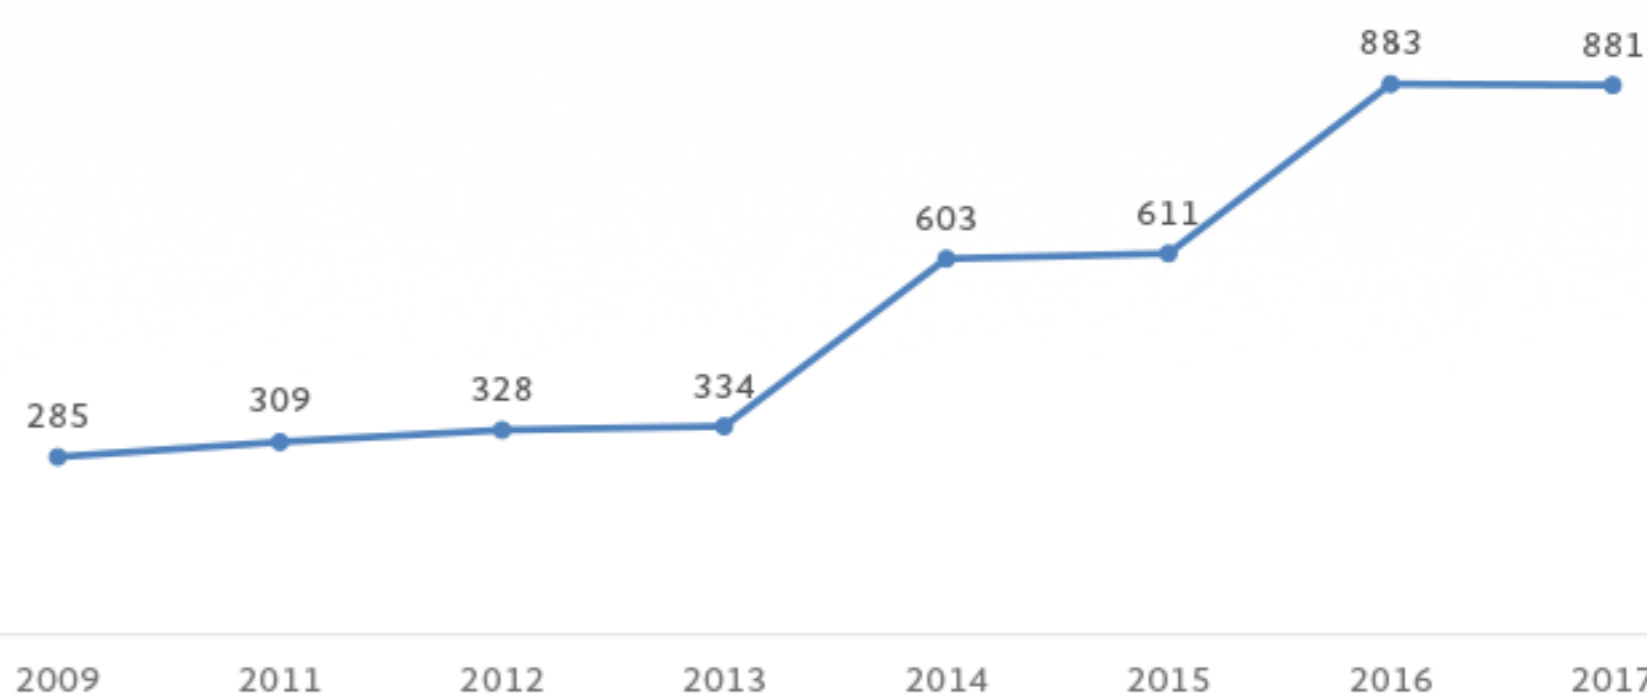

Información General

Mexicanos Residentes en **Grecia**

Región:
Europa

Total de residentes:

881 (*registros)

Edad Promedio:

41 años

Género

Los estados de la República Mexicana de donde provienen:

- 1.-CIUDAD DE MÉXICO
- 2.-VERACRUZ
- 3.-TAMAULIPAS
- 4.-SINALOA
- 5.-JALISCO
- 6.-CHIHUAHUA
- 7.-COAHUILA
- 8.-MICHOACÁN
- 9.-NUEVO LEÓN
- 10.-ESTADO DE MÉXICO

Ocupación

Registro de la población mexicana por año

De 2009 a 2017 hubo un crecimiento poblacional de 209%

Fuentes: Registro de los mexicanos en las representaciones diplomáticas de México en el exterior, 2017.