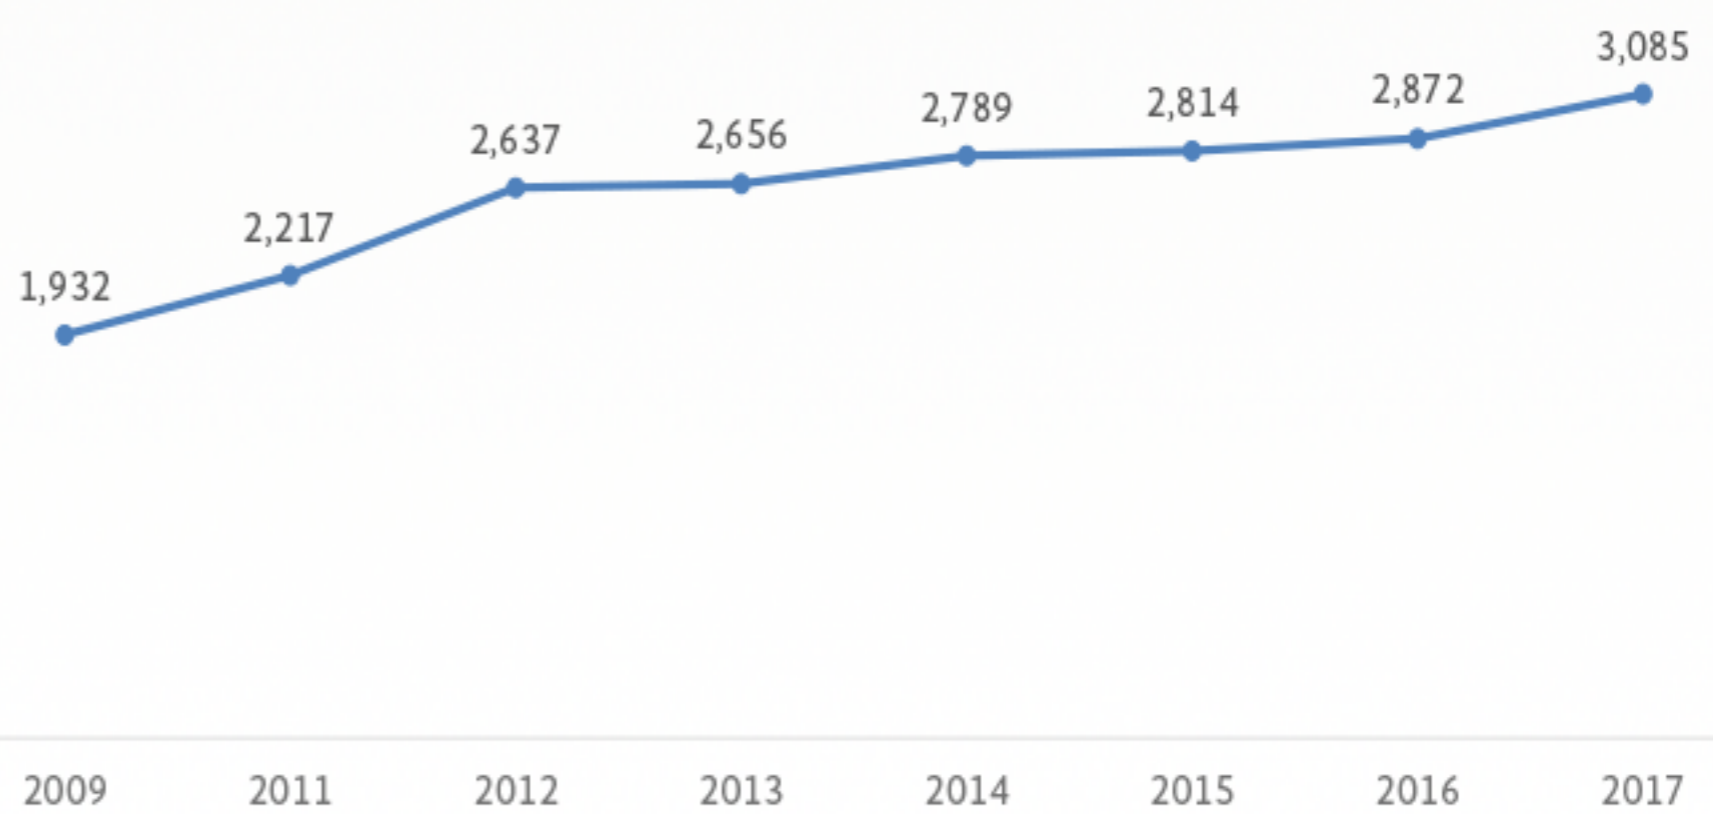

**Información General**

Mexicanos Residentes en **Francia**

Región:  
Europa

Total de residentes:

**3,085** (\*registros)

Edad Promedio:

**33 años**

**Género**

**68%**

Mujer

**32%**

Hombre

Los estados de la República Mexicana de donde provienen:

- 1.-CIUDAD DE MÉXICO
- 2.-JALISCO
- 3.-ESTADO DE MÉXICO
- 4.-NUEVO LEÓN
- 5.-PUEBLA
- 6.-VERACRUZ
- 7.-COAHUILA
- 8.-TAMAULIPAS
- 9.-MORELOS
- 10.-GUANAJUATO

**Ocupación**

**Registro de la población mexicana por año**

De 2009 a 2017 hubo un crecimiento poblacional de 60%

**Asociaciones Registradas**

**1**

**Union Franco-mexicaine des Echanges**

Fuentes: Registro de los mexicanos en las representaciones diplomáticas de México en el exterior, 2017.  
Elaborado por: Análisis de Información.