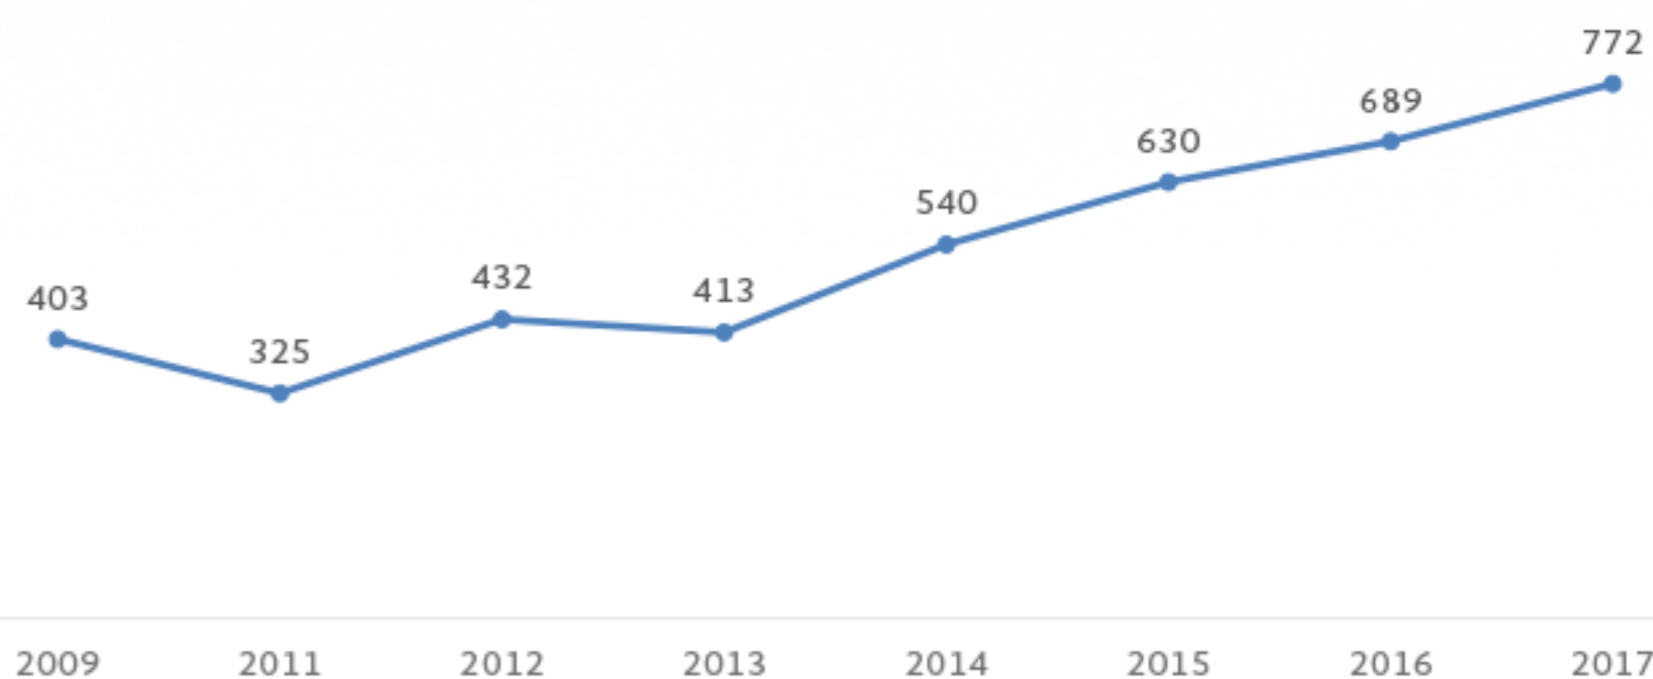

Información General

Mexicanos Residentes en
Finlandia

Región:

Europa

Total de residentes:

772 (*registros)

Edad Promedio:

23 años

Género

46%

Mujer

54%

Hombre

Los estados de la República Mexicana de donde provienen:

- 1.-CIUDAD DE MÉXICO
- 2.-ESTADO DE MÉXICO
- 3.-NUEVO LEÓN
- 4.-JALISCO
- 5.-VERACRUZ
- 6.-TAMAULIPAS
- 7.-PUEBLA
- 8.-SINALOA
- 9.-QUERÉTARO
- 10.-YUCATÁN

Ocupación

Registro de la población mexicana por año

De 2009 a 2017 hubo un crecimiento poblacional de 92%

Fuentes: Registro de los mexicanos en las representaciones diplomáticas de México en el exterior, 2017.