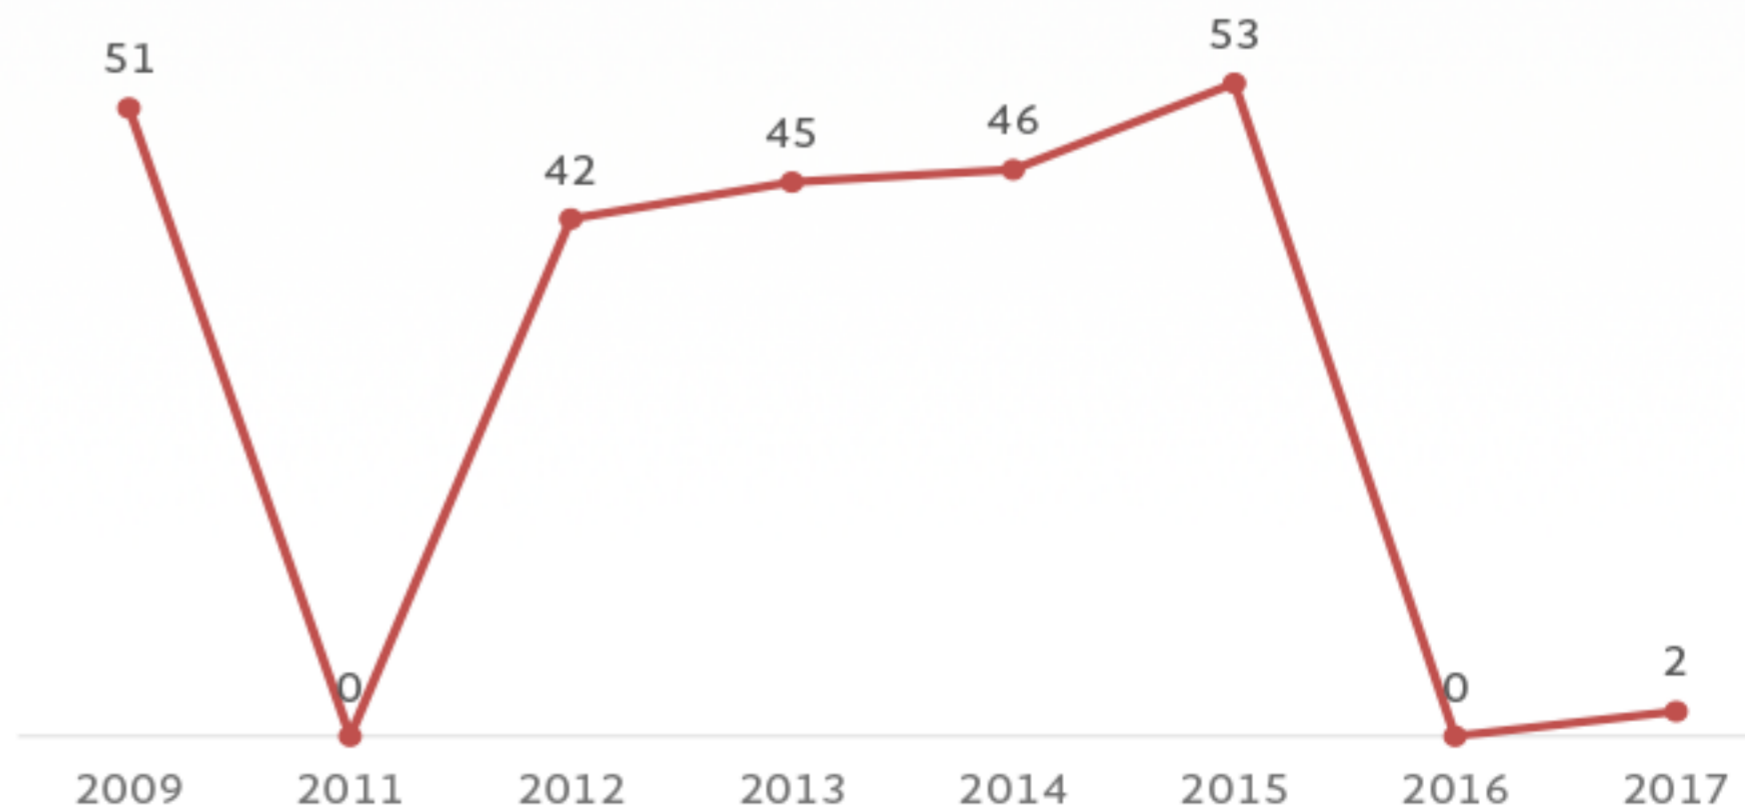

Mexicanos Residentes en **Angola**

**Información General**

Región:

África

Total de residentes:

**2** (\*registros)

Edad Promedio:

**55 años**

**Género**

**100%**

Mujer

Los estados de la República Mexicana de donde provienen:

- 1.-ESTADO DE MÉXICO
- 2.-OAXACA

**Ocupación**

**Misioneras (2)**

Registro de la población mexicana por año

De 2009 a 2017 hubo un decrecimiento poblacional de -96%

Fuentes: Registro de los mexicanos en las representaciones diplomáticas de México en el exterior, 2017.

Elaborado por: Análisis de Información

Instituto de los mexicanos en el exterior