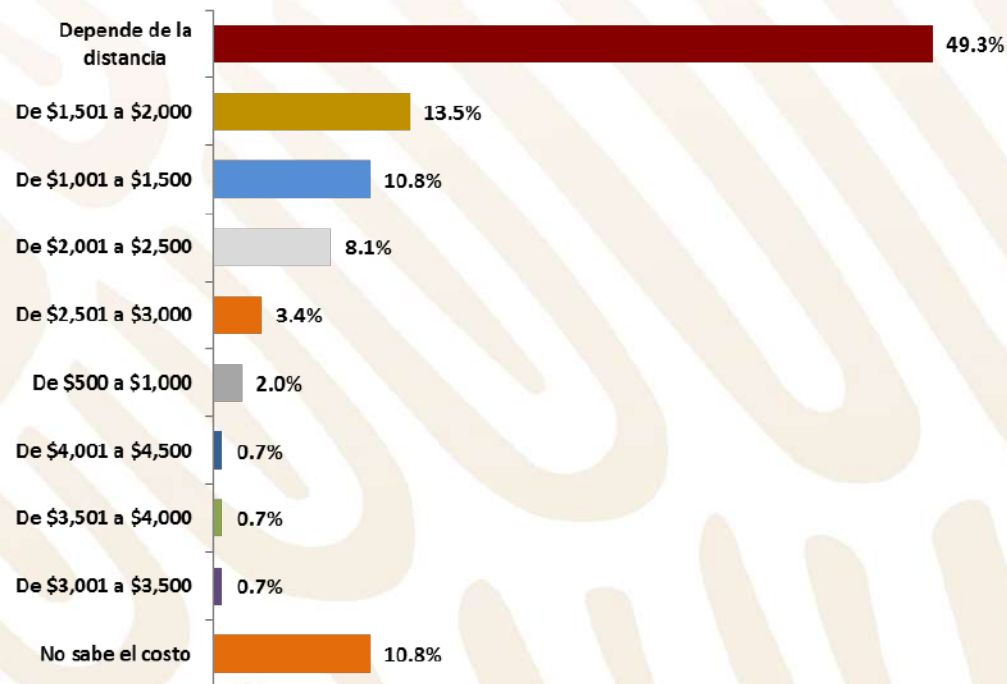

Costo por el servicio de transporte

Del 40.5% de las instituciones que señalaron que prestan el servicio de transporte escolar sea de ida y regreso o solo de regreso