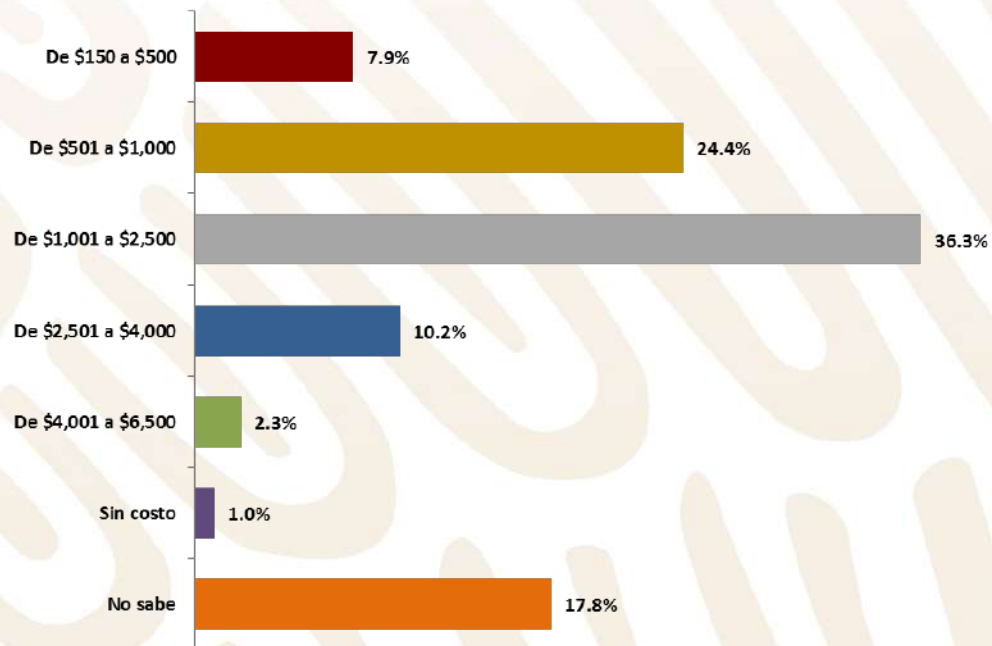

Costo por el servicio de horario extendido

Del 62.7% de las instituciones que señalaron que prestan el servicio de horario extendido