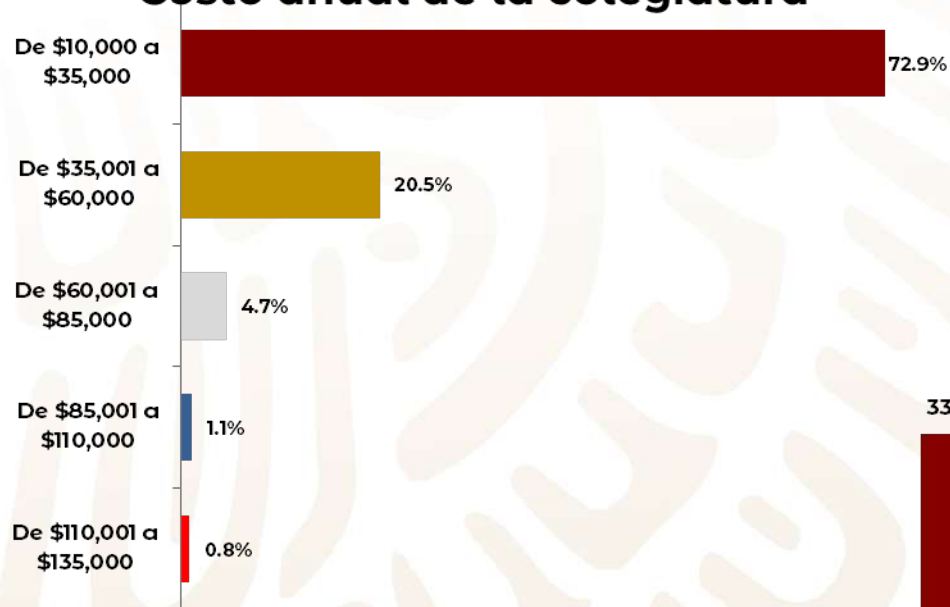

¿Cuál es el costo anual de la colegiatura para el ciclo escolar 2019-2020 a nivel preescolar y en cuántas mensualidades se puede cubrir?

Del 35.2% de los planteles consultados (365) que prestan el servicio de educación **preescolar**

Costo anual de la colegiatura