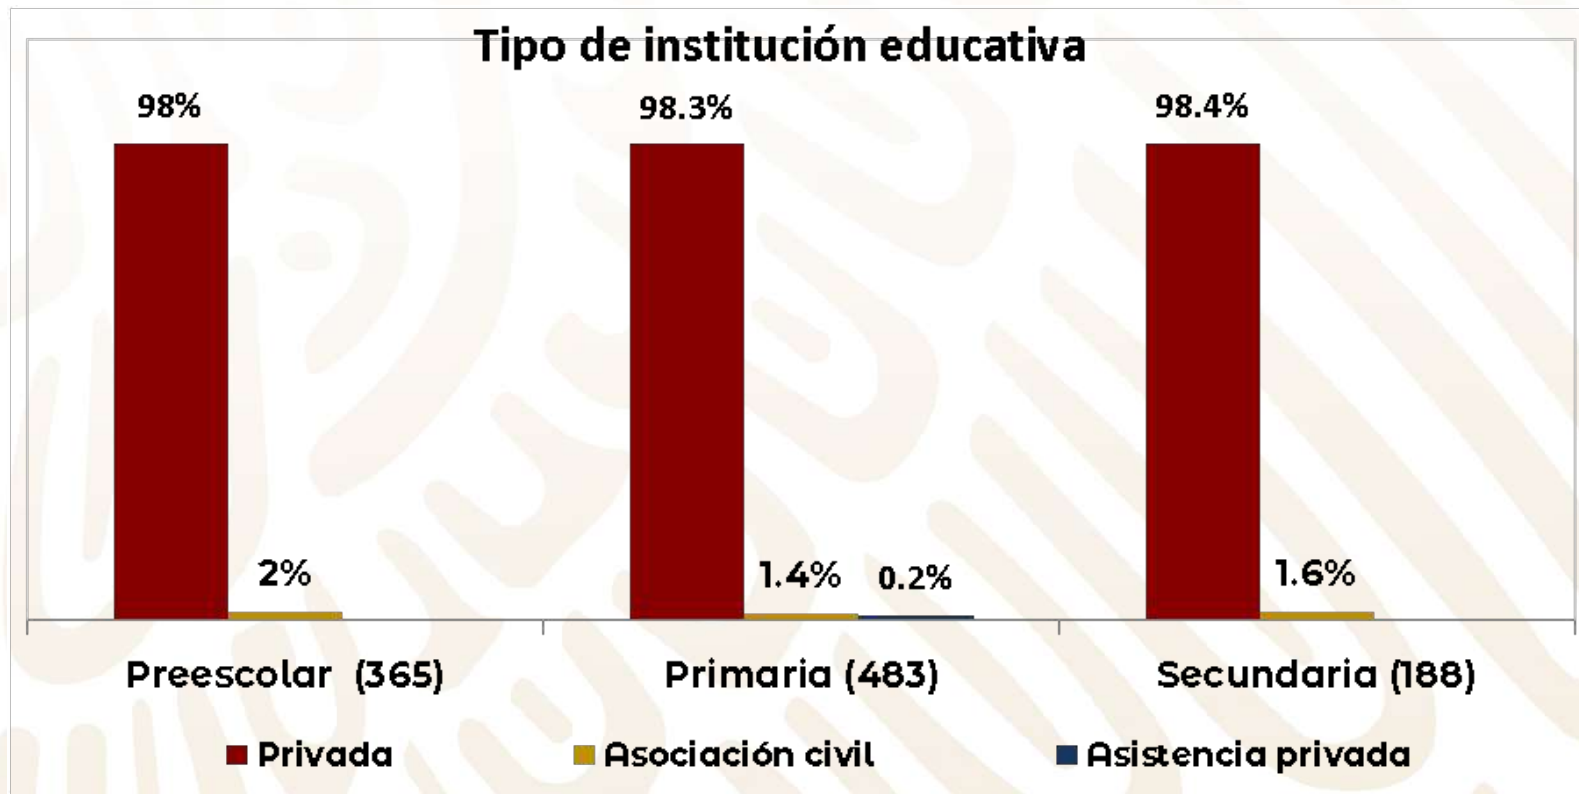

¿Esta institución de educación privada a nivel preescolar, primaria y secundaria es una...?

Se consultaron 1036 planteles de un total de 509 instituciones que prestan el servicio de educación básica privada a nivel preescolar, primaria y/o secundaria.

Del total de 1036 planteles, 35.2% ofrecen el servicio a nivel **preescolar** (365), 46.6% de **primaria** (483) y/o 18.1% de **secundaria** (188). Una misma institución podría prestar el servicio para más de un nivel.