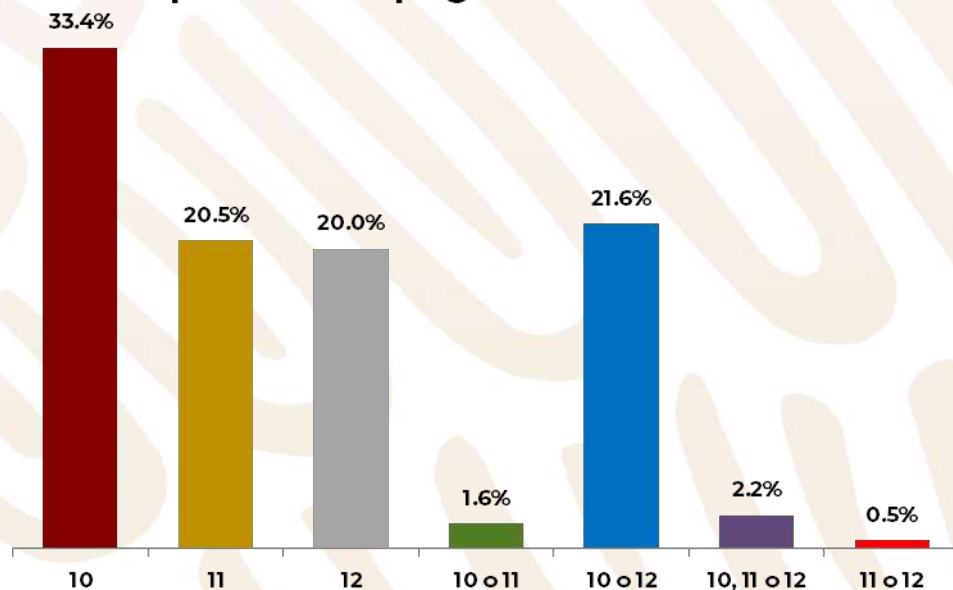

Opciones de pagos mensuales al año