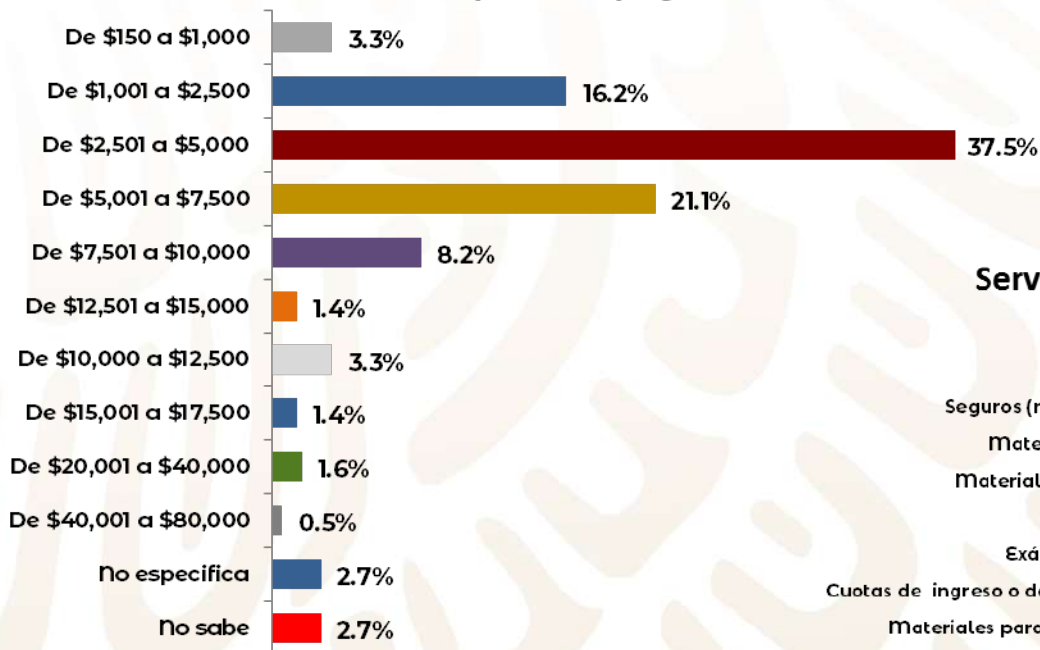

¿De cuánto es el costo que esta institución cobra por concepto de inscripción o pago inicial para el nivel **preescolar** y qué conceptos cubre este pago?

El 35.2% de las instituciones que prestan el servicio de educación **preescolar** señaló que cobra por concepto de inscripción o algún concepto de pago inicial

Costo de inscripción o pago inicial