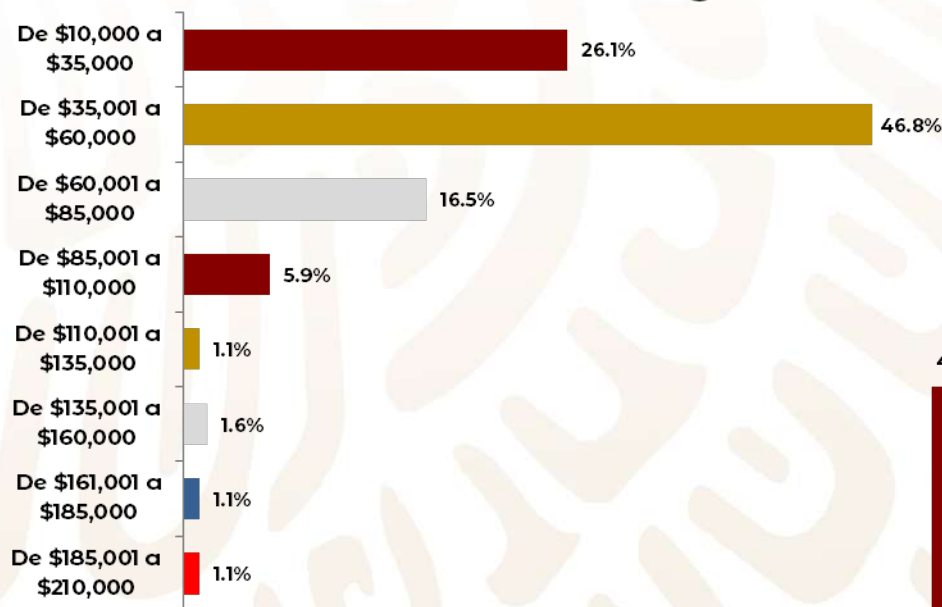

Costo anual de la colegiatura

Opciones de pagos mensuales al año

¿Cuál es el costo anual de la colegiatura para el ciclo escolar 2019-2020 a nivel **primaria** y en cuántas mensualidades se puede cubrir?

Del 46.6% de los planteles consultados (483) que prestan el servicio de educación **primaria**

Costo anual de la colegiatura

Opciones de pagos mensuales al año

¿Cuál es el costo anual de la colegiatura para el ciclo escolar 2019-2020 a nivel **secundaria** y en cuántas mensualidades se puede cubrir?

Del 18.1% de los planteles consultados (188) que prestan el servicio de educación **secundaria**

Costo anual de la colegiatura

Opciones de pagos mensuales al año

¿En esta institución el costo anual de la colegiatura a nivel **preescolar** se puede cubrir en un solo pago o de manera adelantada, de ser así qué descuento se obtendría?