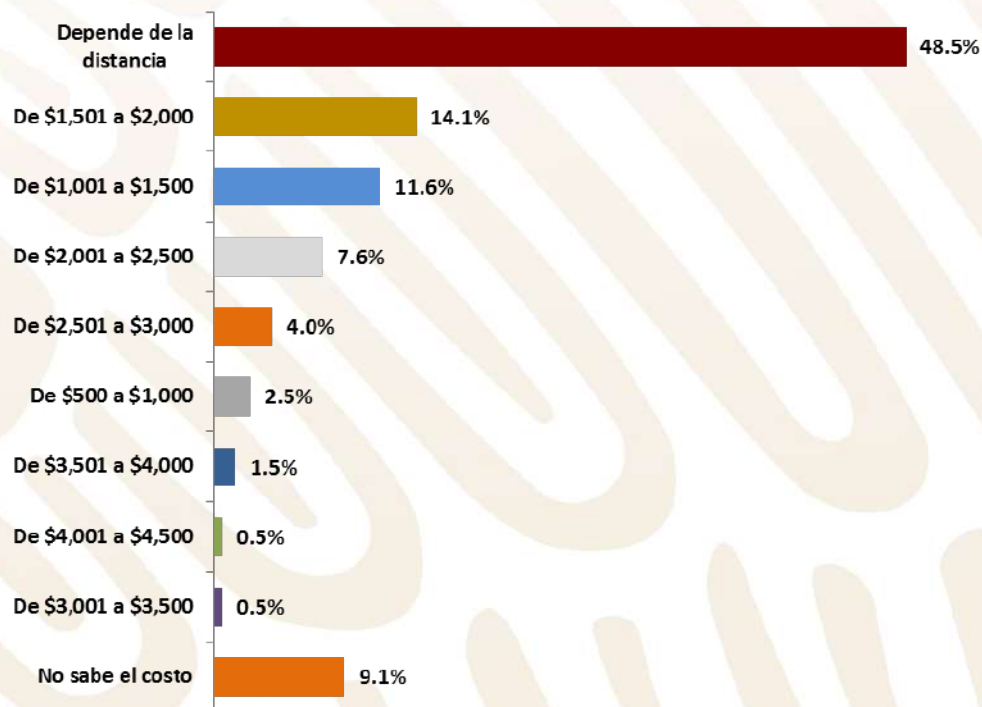

Costo por el servicio de transporte

Del 41.0% de las instituciones que señalaron que prestan el servicio de transporte escolar sea de ida y regreso o solo de regreso