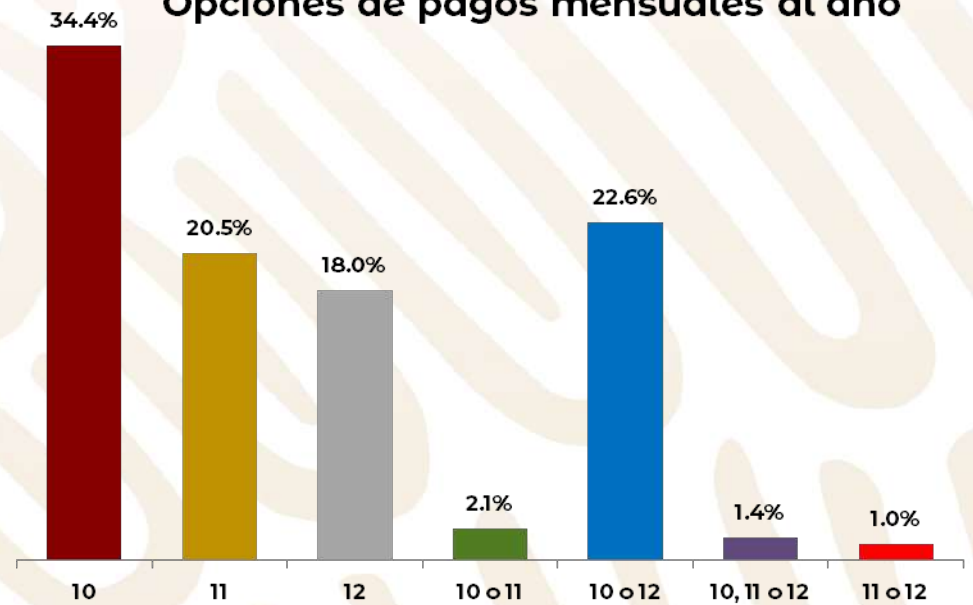

¿Cuál es el costo anual de la colegiatura para el ciclo escolar 2019-2020 a nivel preescolar y en cuántas mensualidades se puede cubrir?

Del 35.2% de los planteles consultados (365) que prestan el servicio de educación **preescolar**

Costo anual de la colegiatura

Opciones de pagos mensuales al año

¿Cuál es el costo anual de la colegiatura para el ciclo escolar 2019-2020 a nivel **primaria** y en cuántas mensualidades se puede cubrir?

Del 46.6% de los planteles consultados (483) que prestan el servicio de educación **primaria**

Costo anual de la colegiatura

Opciones de pagos mensuales al año

¿Cuál es el costo anual de la colegiatura para el ciclo escolar 2019-2020 a nivel **secundaria** y en cuántas mensualidades se puede cubrir?