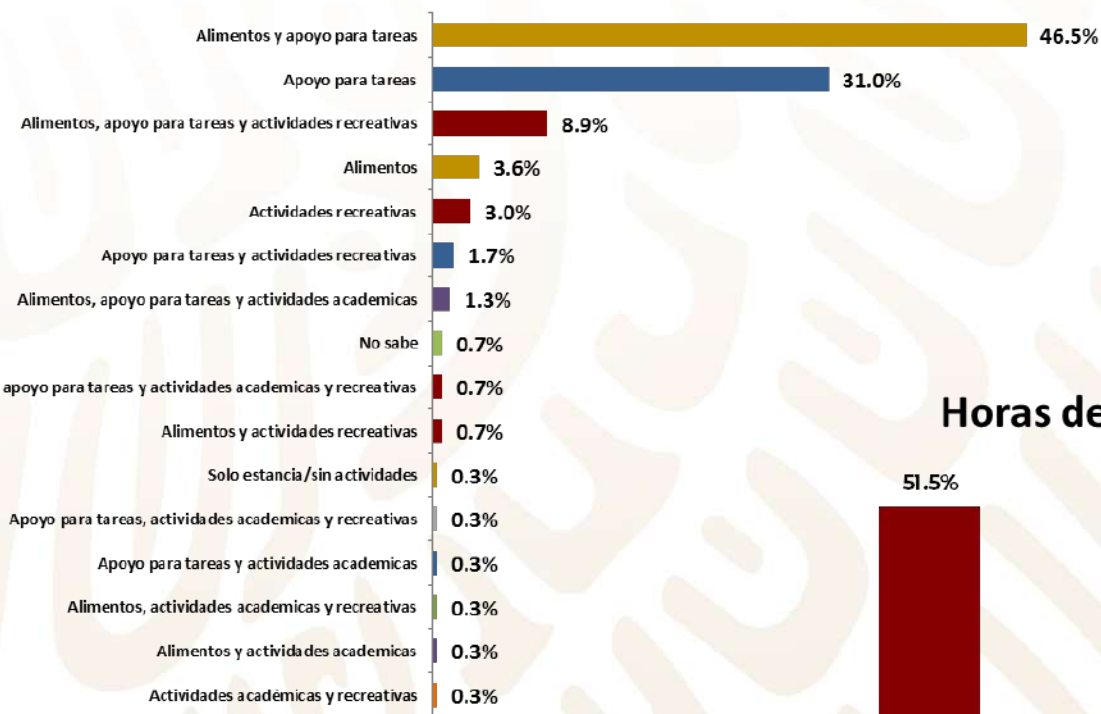

¿Qué servicios incluye el horario extendido para el nivel **primaria** y por cuántas horas se ofrece después del horario regular?

Del 46.6% de los planteles consultados (483) que prestan el servicio de educación **primaria**

Servicios que incluye el horario extendido

Horas de servicio del horario extendido