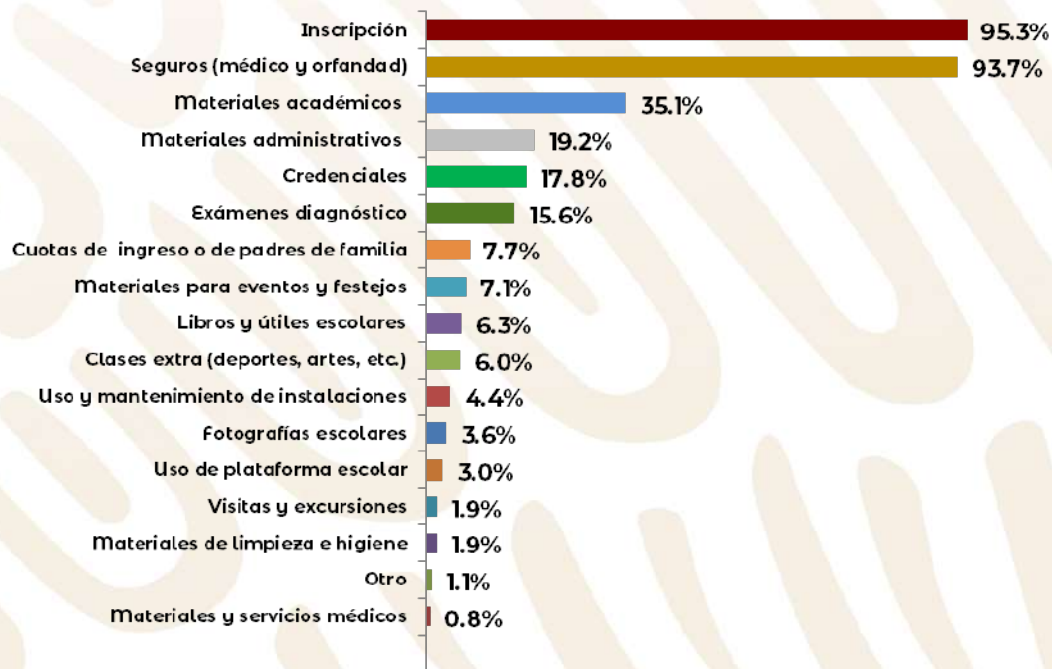

Servicios que incluye el cobro de la inscripción o pago inicial