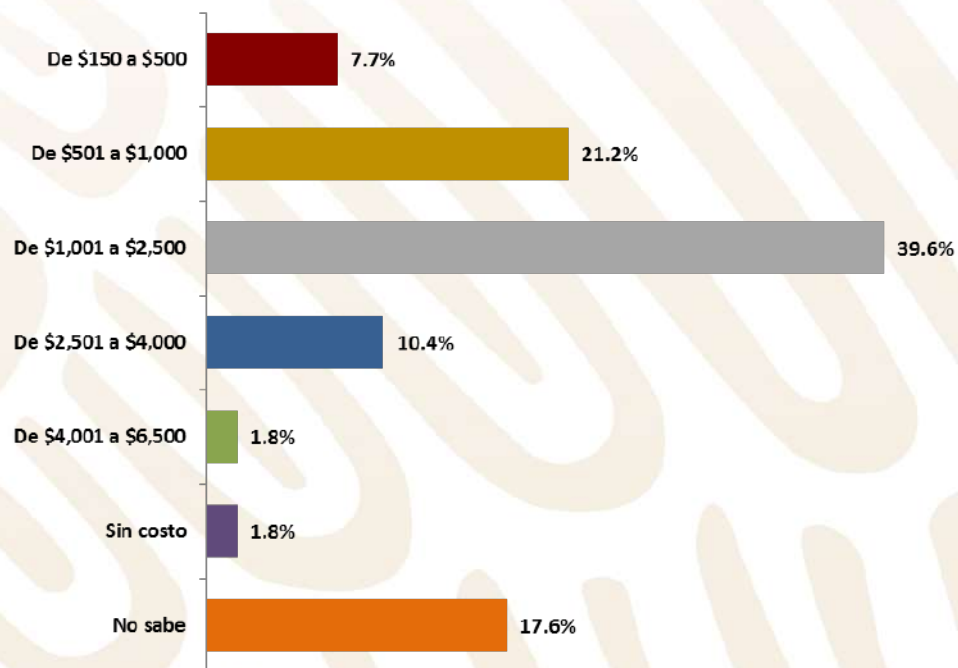

Costo por el servicio de horario extendido

Del 60.8% de las instituciones que señalaron que prestan el servicio de horario extendido