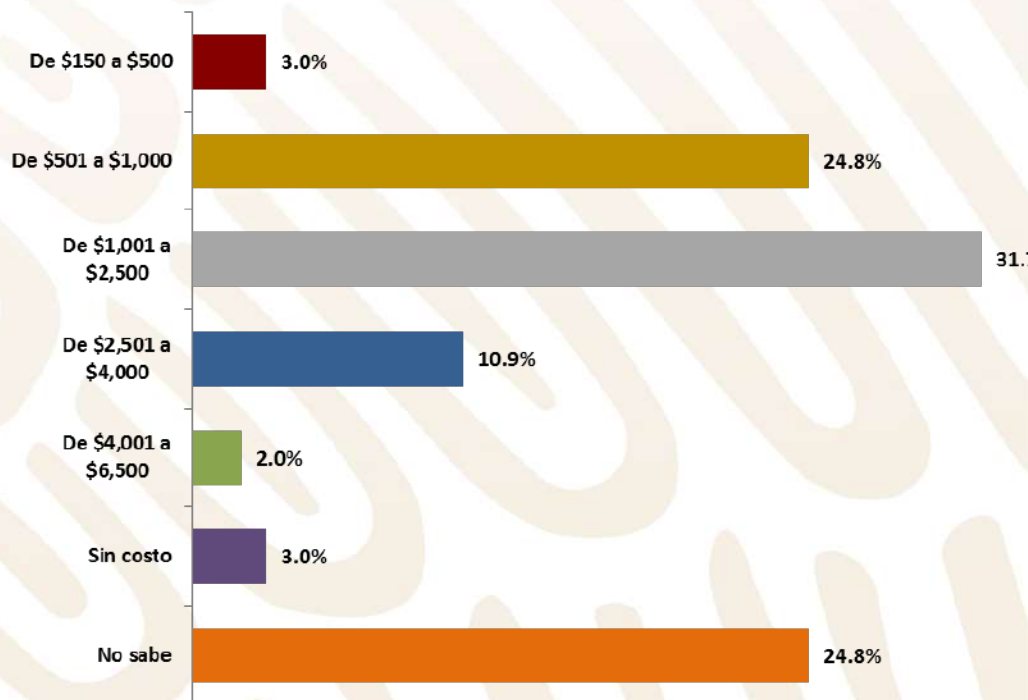

Costo por el servicio de horario extendido

Del 53.7% de las instituciones que señalaron que prestan el servicio de horario extendido