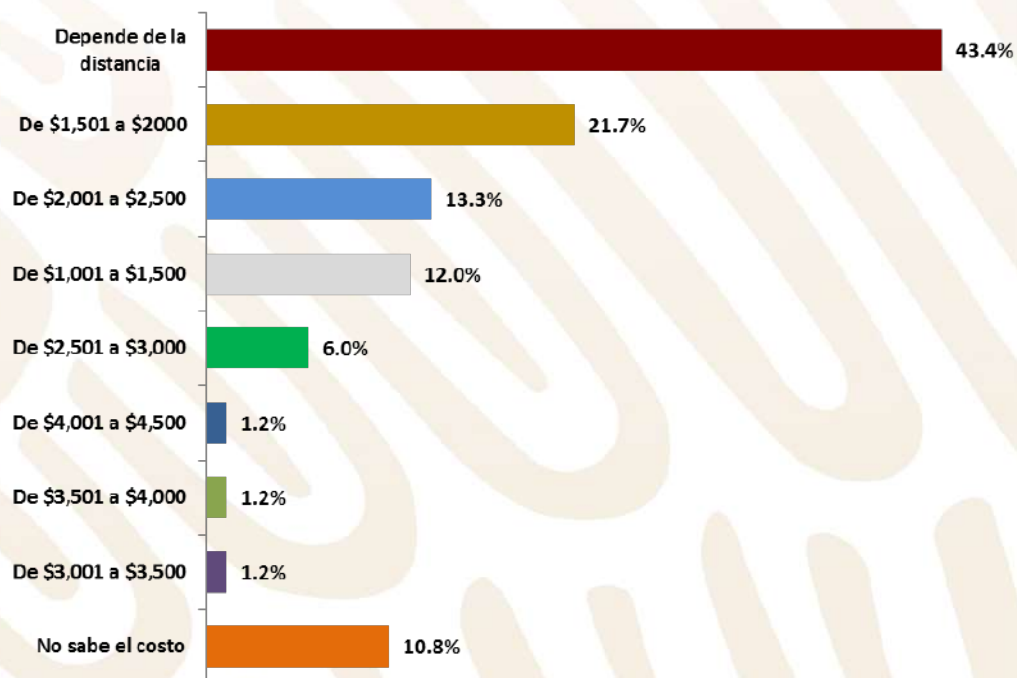

Costo por el servicio de transporte

Del 49.5% de las instituciones que señalaron que prestan el servicio de transporte escolar sea de ida y regreso o solo de regreso