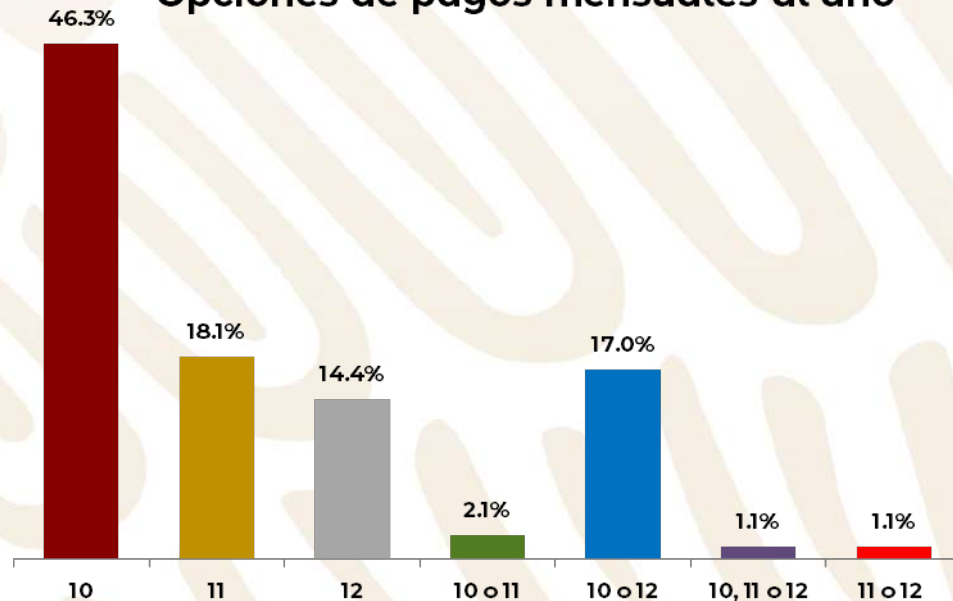

Costo anual de la colegiatura

Opciones de pagos mensuales al año

¿Cuál es el costo anual de la colegiatura para el ciclo escolar 2019-2020 a nivel **primaria** y en cuántas mensualidades se puede cubrir?

Del 46.6% de los planteles consultados (483) que prestan el servicio de educación **primaria**

Costo anual de la colegiatura

Opciones de pagos mensuales al año

¿Cuál es el costo anual de la colegiatura para el ciclo escolar 2019-2020 a nivel **secundaria** y en cuántas mensualidades se puede cubrir?

Del 18.1% de los planteles consultados (188) que prestan el servicio de educación **secundaria**

Costo anual de la colegiatura

Opciones de pagos mensuales al año

¿En esta institución el costo anual de la colegiatura a nivel **preescolar** se puede cubrir en un solo pago o de manera adelantada, de ser así qué descuento se obtendría?