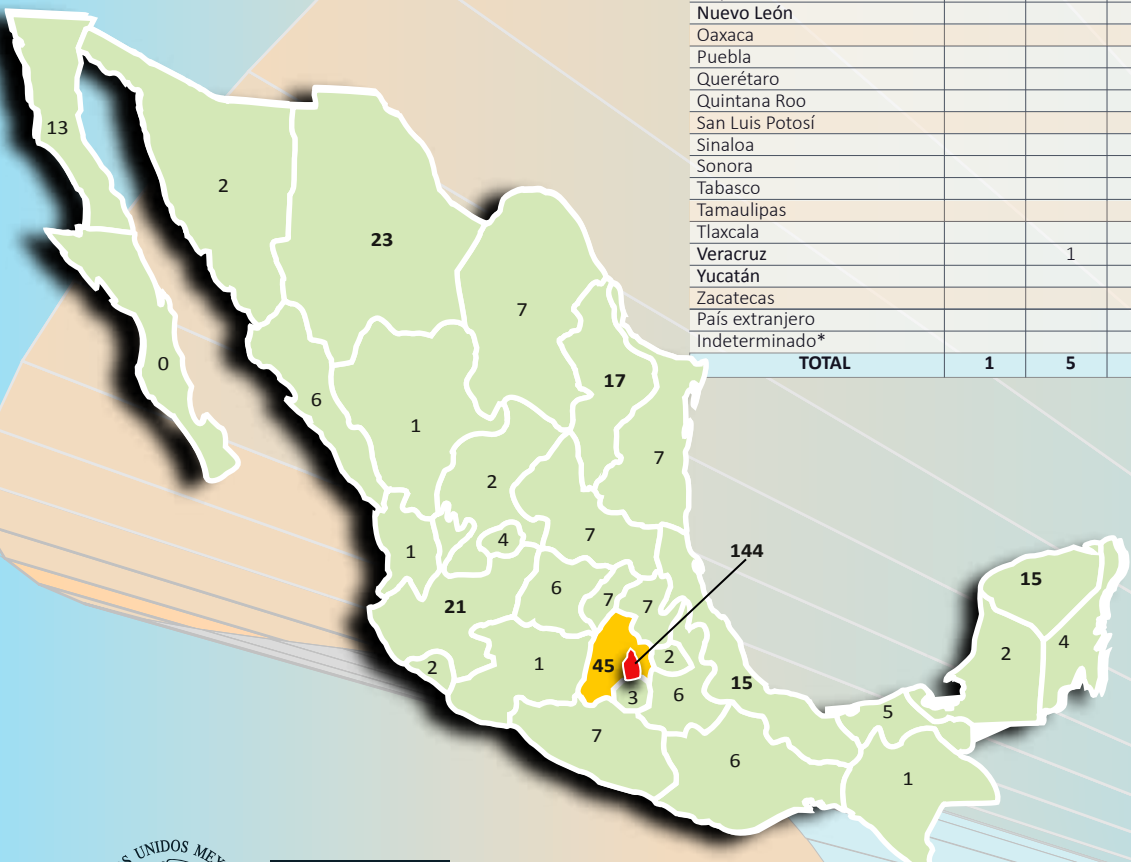

**INCIDENCIA DELICTIVA DE PORNOGRAFÍA DE PERSONAS  
MENORES DE DIECIOCHO AÑOS DE EDAD, DERIVADA DE INDAGATORIAS  
INICIADAS EN LA FEVIMTRA, POR ENTIDAD FEDERATIVA  
2007 a 2019**

ENTIDAD FEDERATIVA	2007	2008	2009	2010	2011	2012	2013	2014	2015	2016	2017	2018	2019	TOTAL
Aguascalientes			1			1	1		1					4
Baja California		1	1	1		2	1	2	2		2		1	13
Baja California Sur														0
Campeche							1	1						2
Coahuila		2			1	3		1						7
Colima									1		1			2
Chiapas								1						1
Chihuahua				1				1	4	13	4			23
<b>D.F. / Ciudad de México</b>			<b>3</b>	<b>9</b>	<b>6</b>	<b>9</b>	<b>7</b>	<b>10</b>	<b>11</b>	<b>8</b>	<b>43</b>	<b>27</b>	<b>11</b>	<b>144</b>
Durango												1		1
<b>Estado de México</b>						<b>1</b>	<b>6</b>	<b>5</b>	<b>11</b>	<b>5</b>	<b>11</b>	<b>4</b>	<b>2</b>	<b>45</b>
Guanajuato							1		2	1		2		6
Guerrero								1	1	4		1		7
Hidalgo								1	2	1	1	2		7
Jalisco	1	1		1		1	1	1	8	5	1	1		21
Michoacán										1				1
Morelos							1	1	1					3
Nayarit								1						1
Nuevo León				2	1		4	1	3	4	2			17
Oaxaca					1		1		1		2	1		6
Puebla							2	1		1	2			6
Querétaro					1			1		3	2			7
Quintana Roo					1			1	1	1	1			4
San Luis Potosí					1	1			1		1	2	1	7
Sinaloa				1					3	2				6
Sonora									2					2
Tabasco							1			1	3			5
Tamaulipas						2	1	1		1	1	1		7
Tlaxcala						1			1					2
Veracruz		1	1	1		2	2	3	2		2	1		15
Yucatán				1			2	2	7	2		1		15
Zacatecas							1		1					2
País extranjero				2	1		2	2	2	1	9	6	2	27
Indeterminado*			2	14	15	14	19	21	41	37	8	15	2	188
<b>TOTAL</b>	<b>1</b>	<b>5</b>	<b>8</b>	<b>33</b>	<b>28</b>	<b>37</b>	<b>55</b>	<b>60</b>	<b>108</b>	<b>91</b>	<b>96</b>	<b>63</b>	<b>19</b>	<b>604</b>

Fuente: FEVIMTRA  
\* Existen casos en los que el lugar de ocurrencia de los hechos es indeterminado dado el *modus operandi* a través de medios electrónicos.

**FGR**  
FISCALÍA GENERAL  
DE LA REPÚBLICA