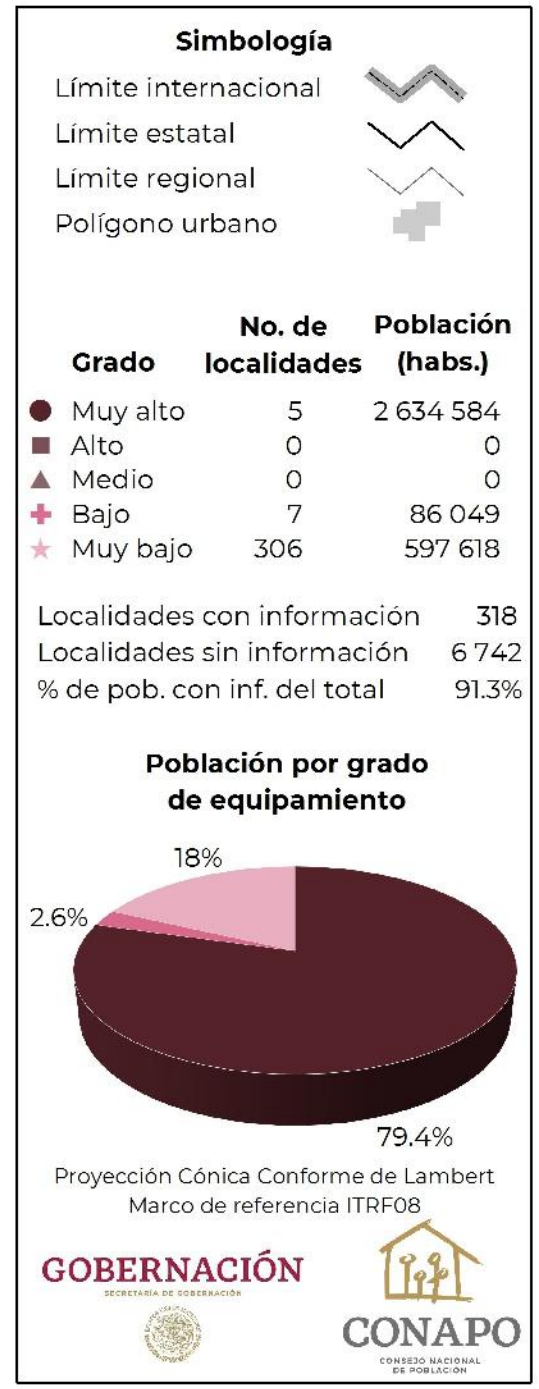

Baja California: Grado de equipamiento por localidad, 2018

Fuente: Estimaciones del CONAPO con base en el INEGI, DENU 2018; SEP, SNIE 2018; y CONAPO, Proyecciones de población por localidad, 2010-2030.