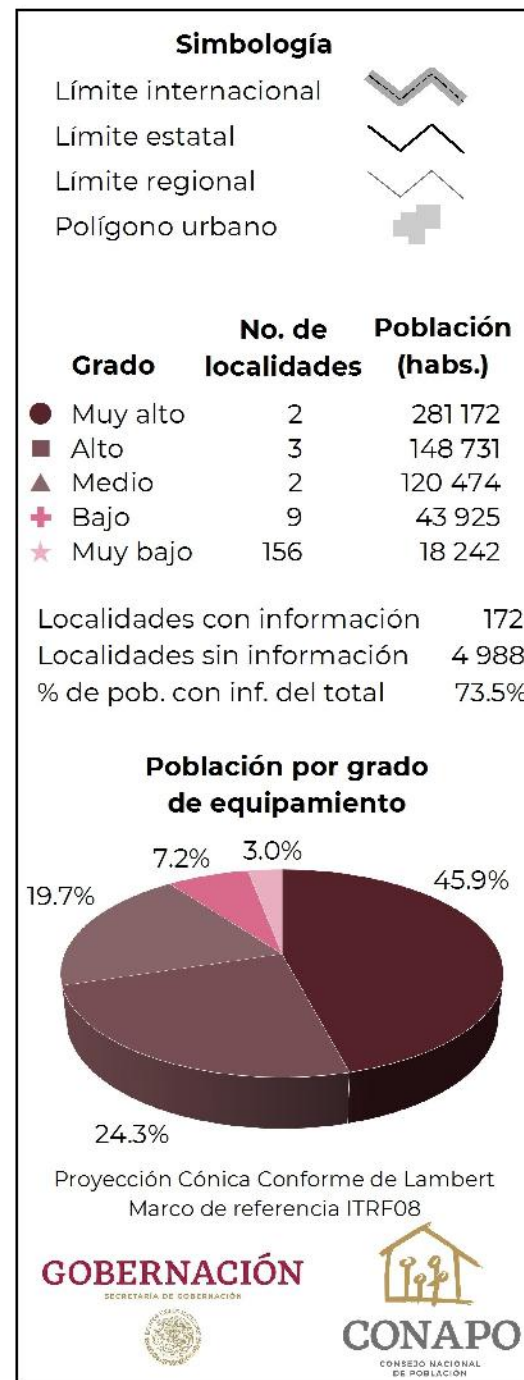

# Baja California Sur: Grado de equipamiento por localidad, 2018

Fuente: Estimaciones del CONAPO con base en el INEGI, DENU 2018; SEP, SNIE 2018; y CONAPO, Proyecciones de población por localidad, 2010-2030.