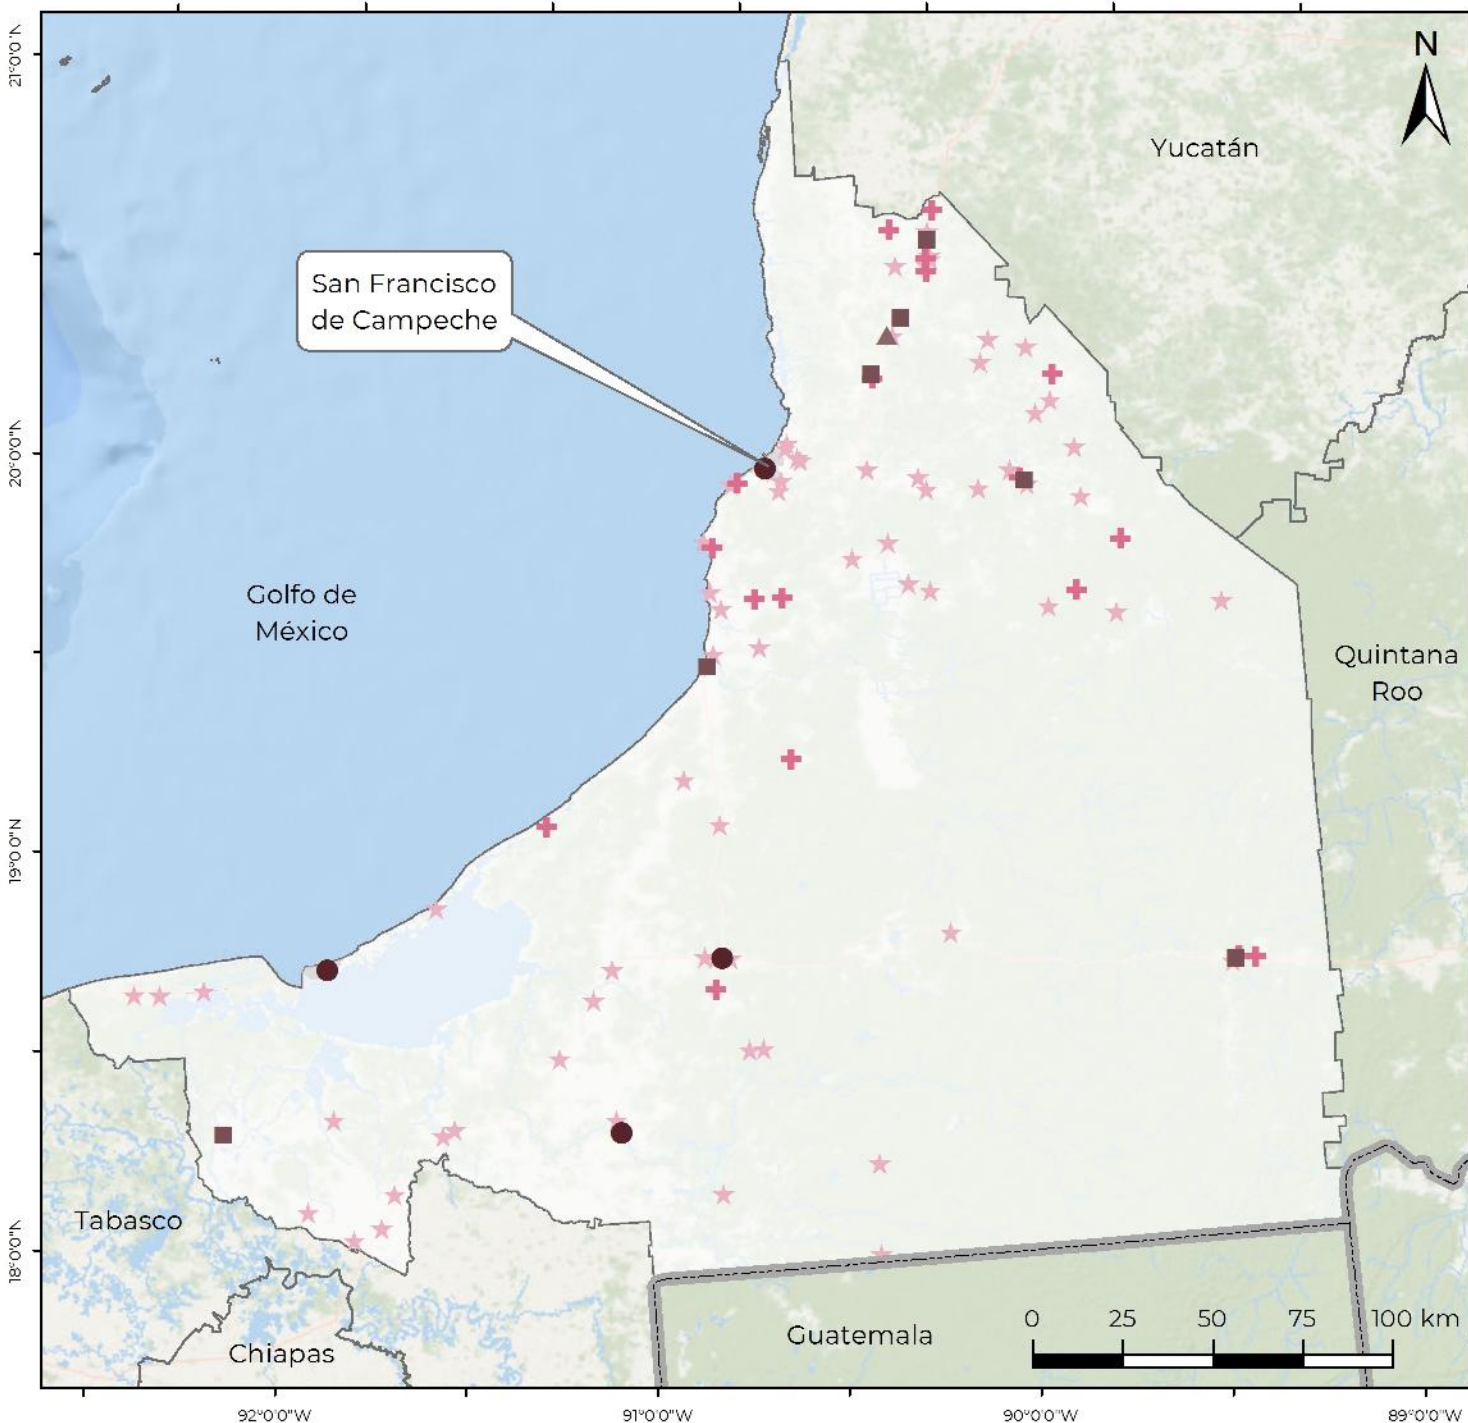

Campeche: Grado de equipamiento por localidad, 2018

Simbología

- Límite internacional
- Límite estatal
- Límite regional
- Polígono urbano

Grado	No. de localidades	Población (habs.)
Muy alto	4	488 532
Alto	7	90 284
Medio	1	9 957
Bajo	18	79 756
Muy bajo	66	39 141

Localidades con información: 96
 Localidades sin información: 5 324
 % de pob. con inf. del total: 74.6%

Población por grado de equipamiento

Proyección Cónica Conforme de Lambert
 Marco de referencia ITRF08