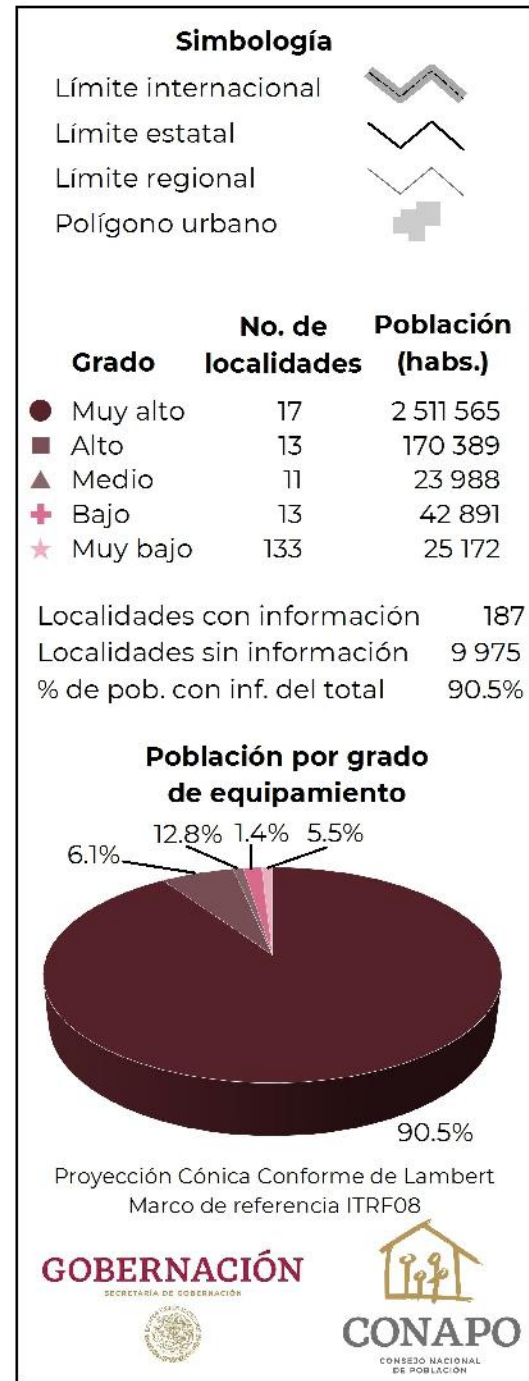

Coahuila: Grado de equipamiento por localidad, 2018

Fuente: Estimaciones del CONAPO con base en el INEGI, DENU 2018; SEP, SNIE 2018; y CONAPO, Proyecciones de población por localidad, 2010-2030.