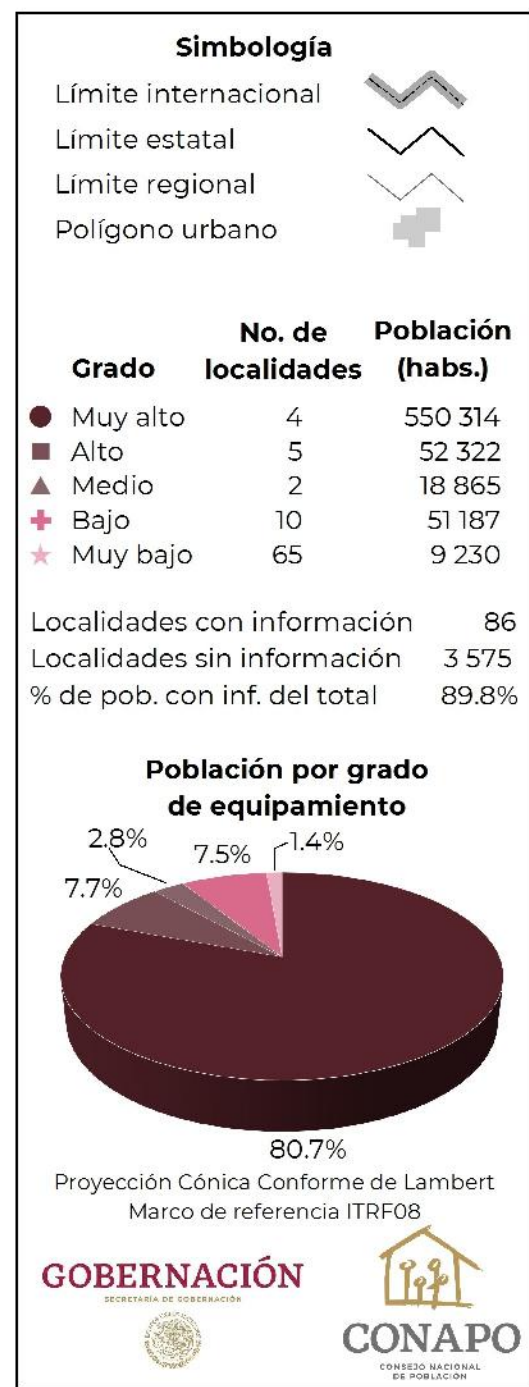

Colima: Grado de equipamiento por localidad, 2018

Fuente: Estimaciones del CONAPO con base en el INEGI, DENU 2018; SEP, SNIE 2018; y CONAPO, Proyecciones de población por localidad, 2010-2030.