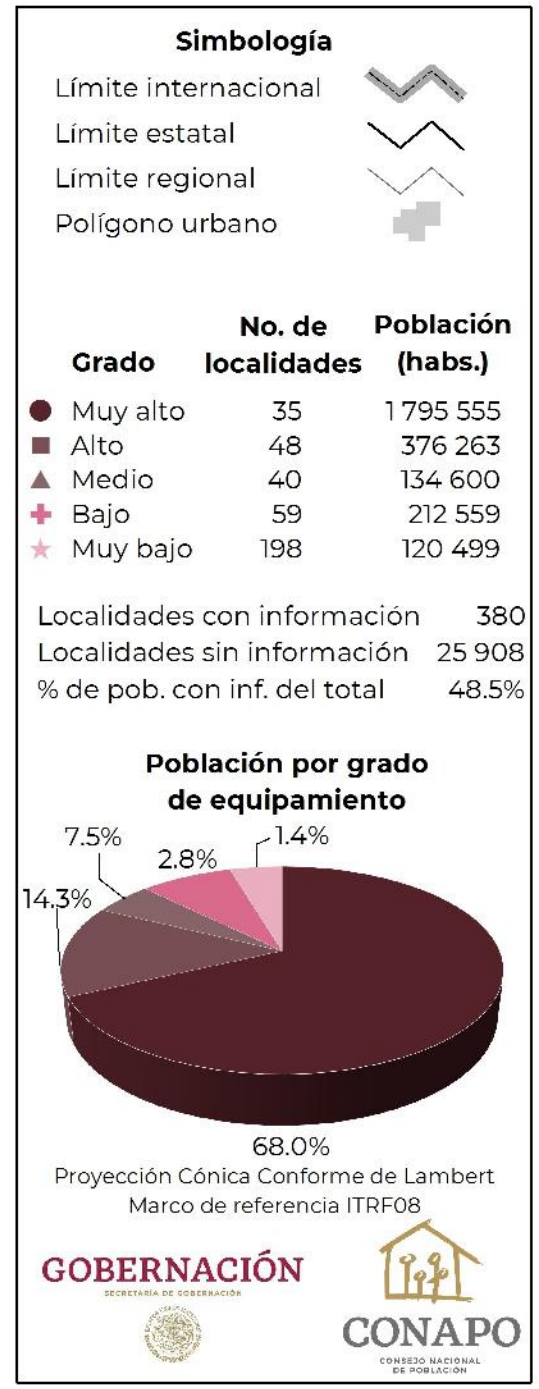

Chiapas: Grado de equipamiento por localidad, 2018

Fuente: Estimaciones del CONAPO con base en el INEGI, DENU 2018; SEP, SNIE 2018; y CONAPO, Proyecciones de población por localidad, 2010-2030.