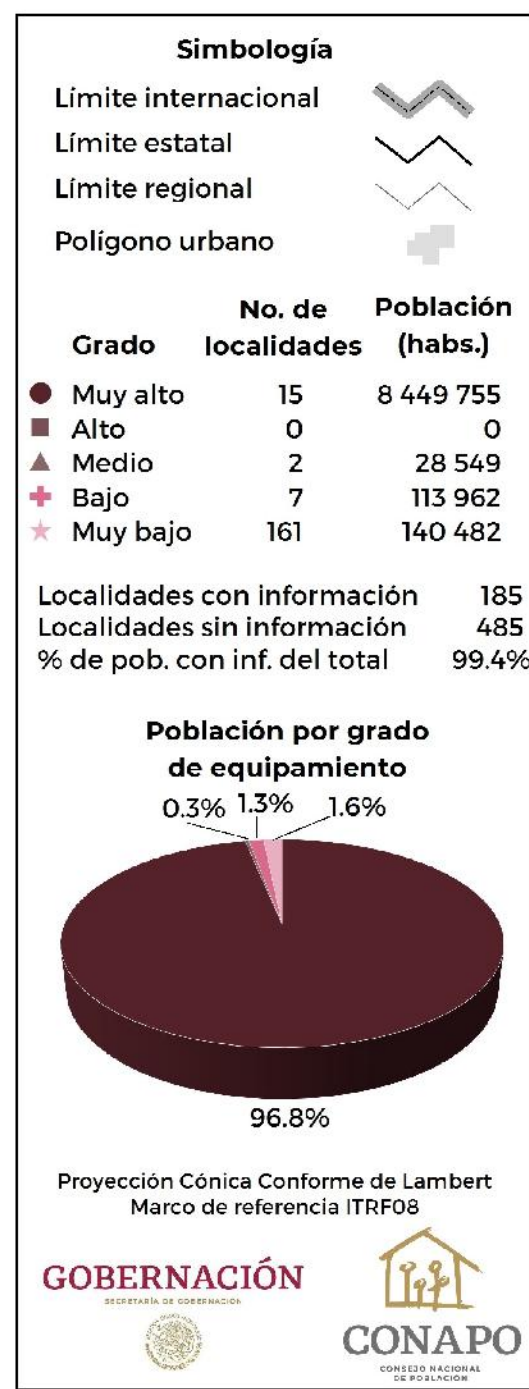

# Ciudad de México: Grado de equipamiento por localidad, 2018

Fuente: Estimaciones del CONAPO con base en el INEGI, DENU 2018; SEP, SNIE 2018; y CONAPO, Proyecciones de población por localidad, 2010-2030.