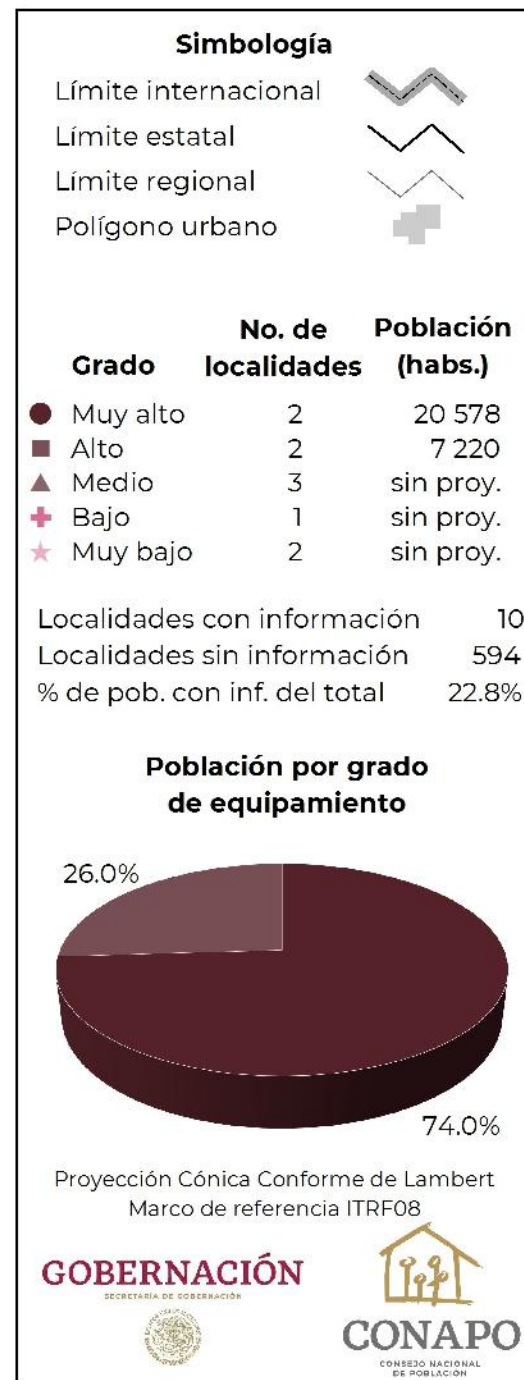

Hidalgo. Región I, Sierra Gorda: Grado de equipamiento por localidad, 2018

Fuente: Estimaciones del CONAPO con base en el INEGI, DENU 2018; SEP, SNIE 2018; y CONAPO, Proyecciones de población por localidad, 2010-2030.