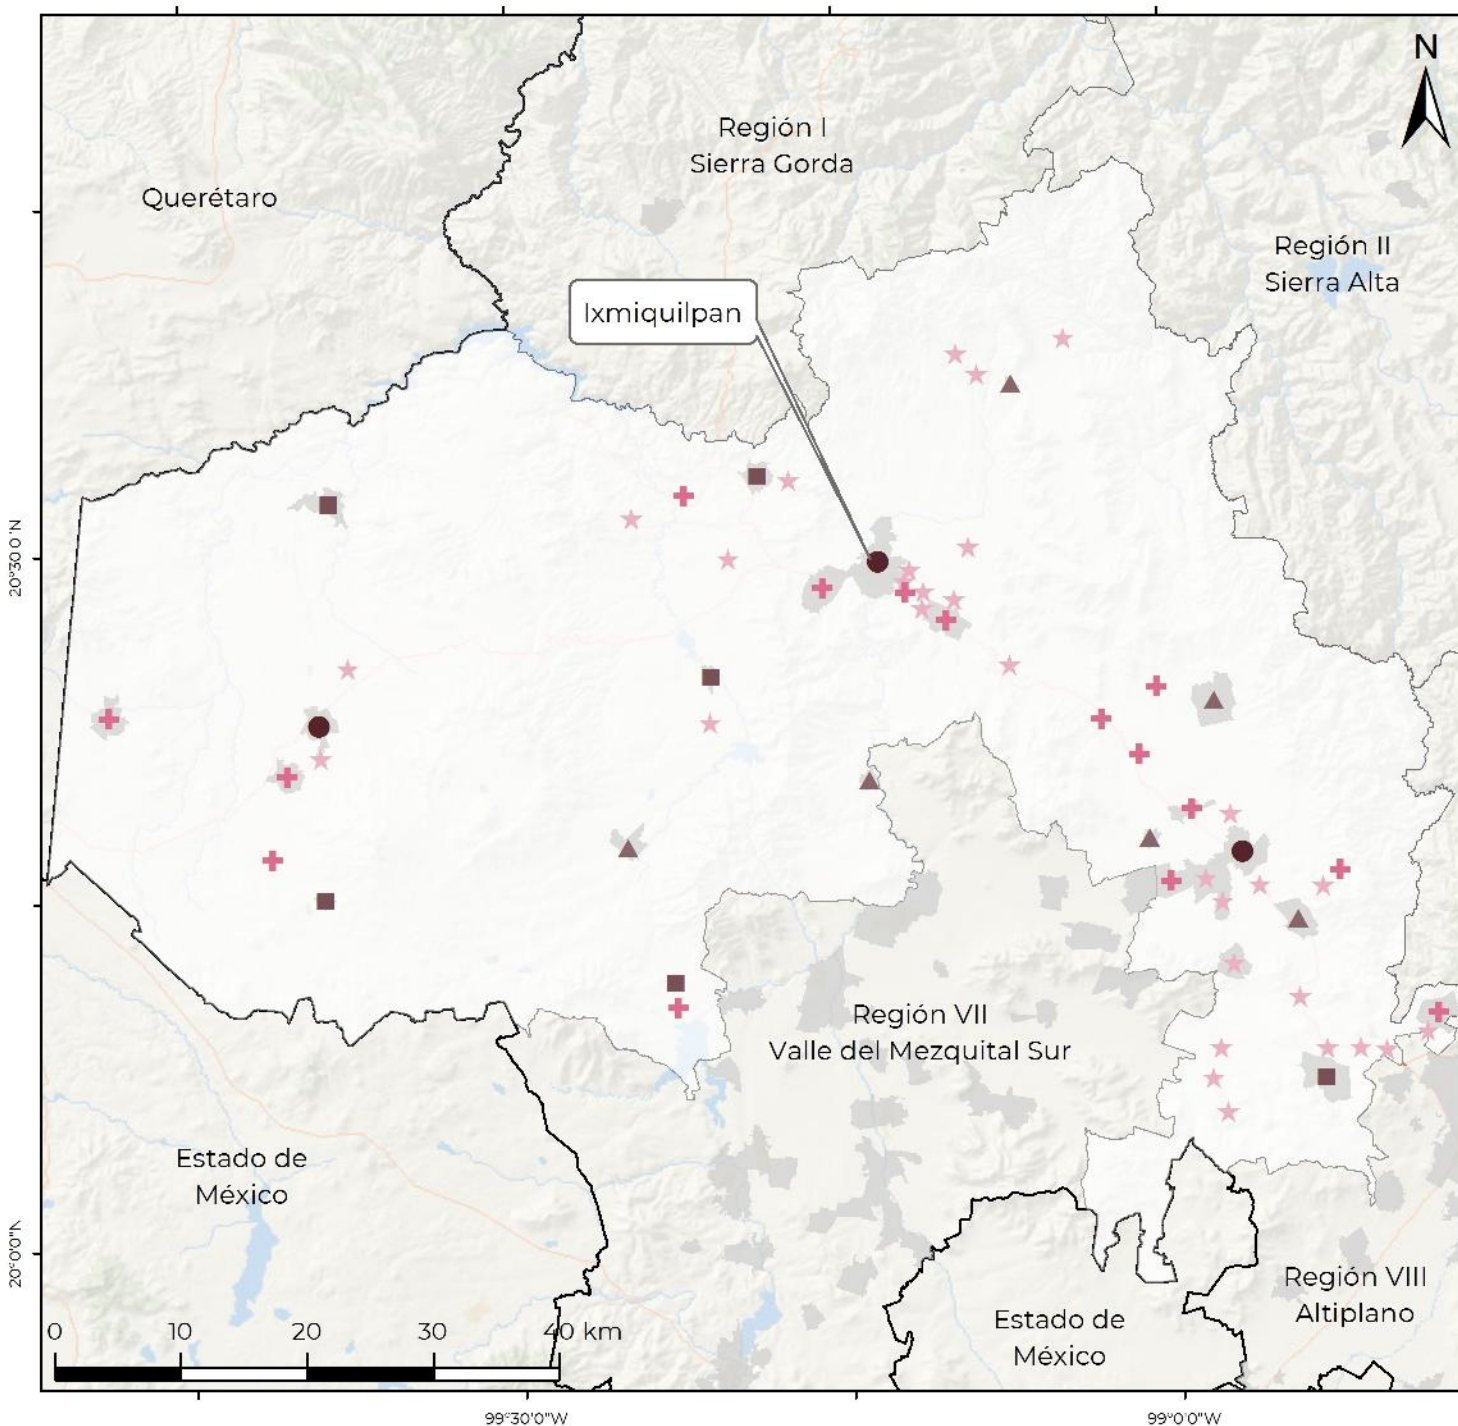

Hidalgo. Región IV, Valle del Mezquital Norte: Grado de equipamiento por localidad, 2018

Fuente: Estimaciones del CONAPO con base en el INEGI, DENU 2018; SEP, SNIE 2018; y CONAPO, Proyecciones de población por localidad, 2010-2030.