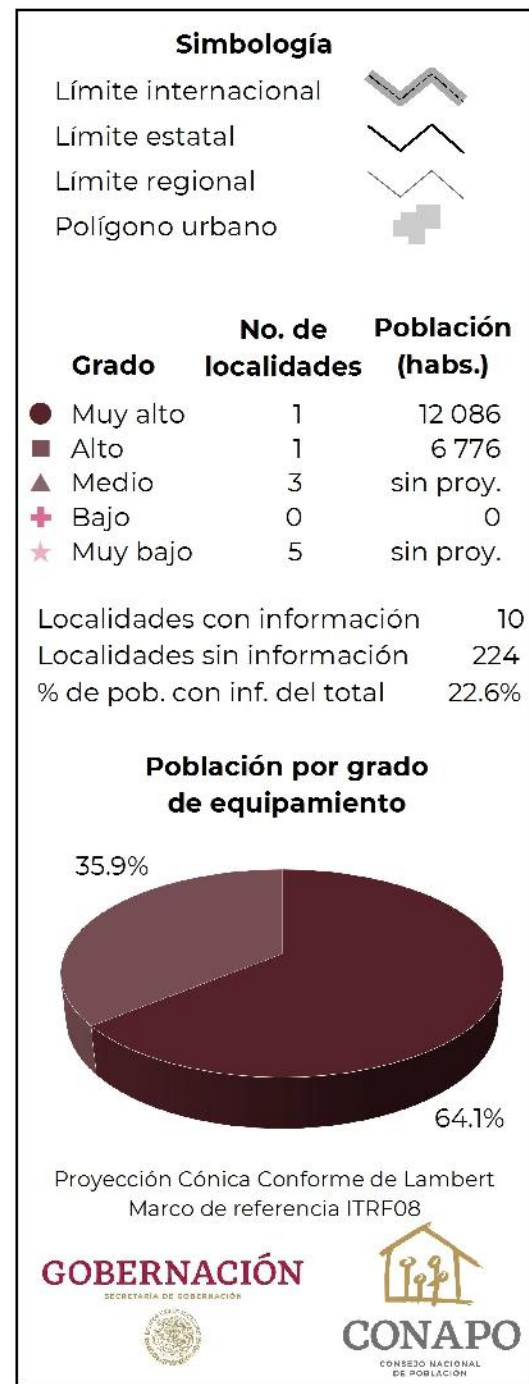

Hidalgo. Región V, Sierra Baja: Grado de equipamiento por localidad, 2018

Fuente: Estimaciones del CONAPO con base en el INEGI, DENU 2018; SEP, SNIE 2018; y CONAPO, Proyecciones de población por localidad, 2010-2030.