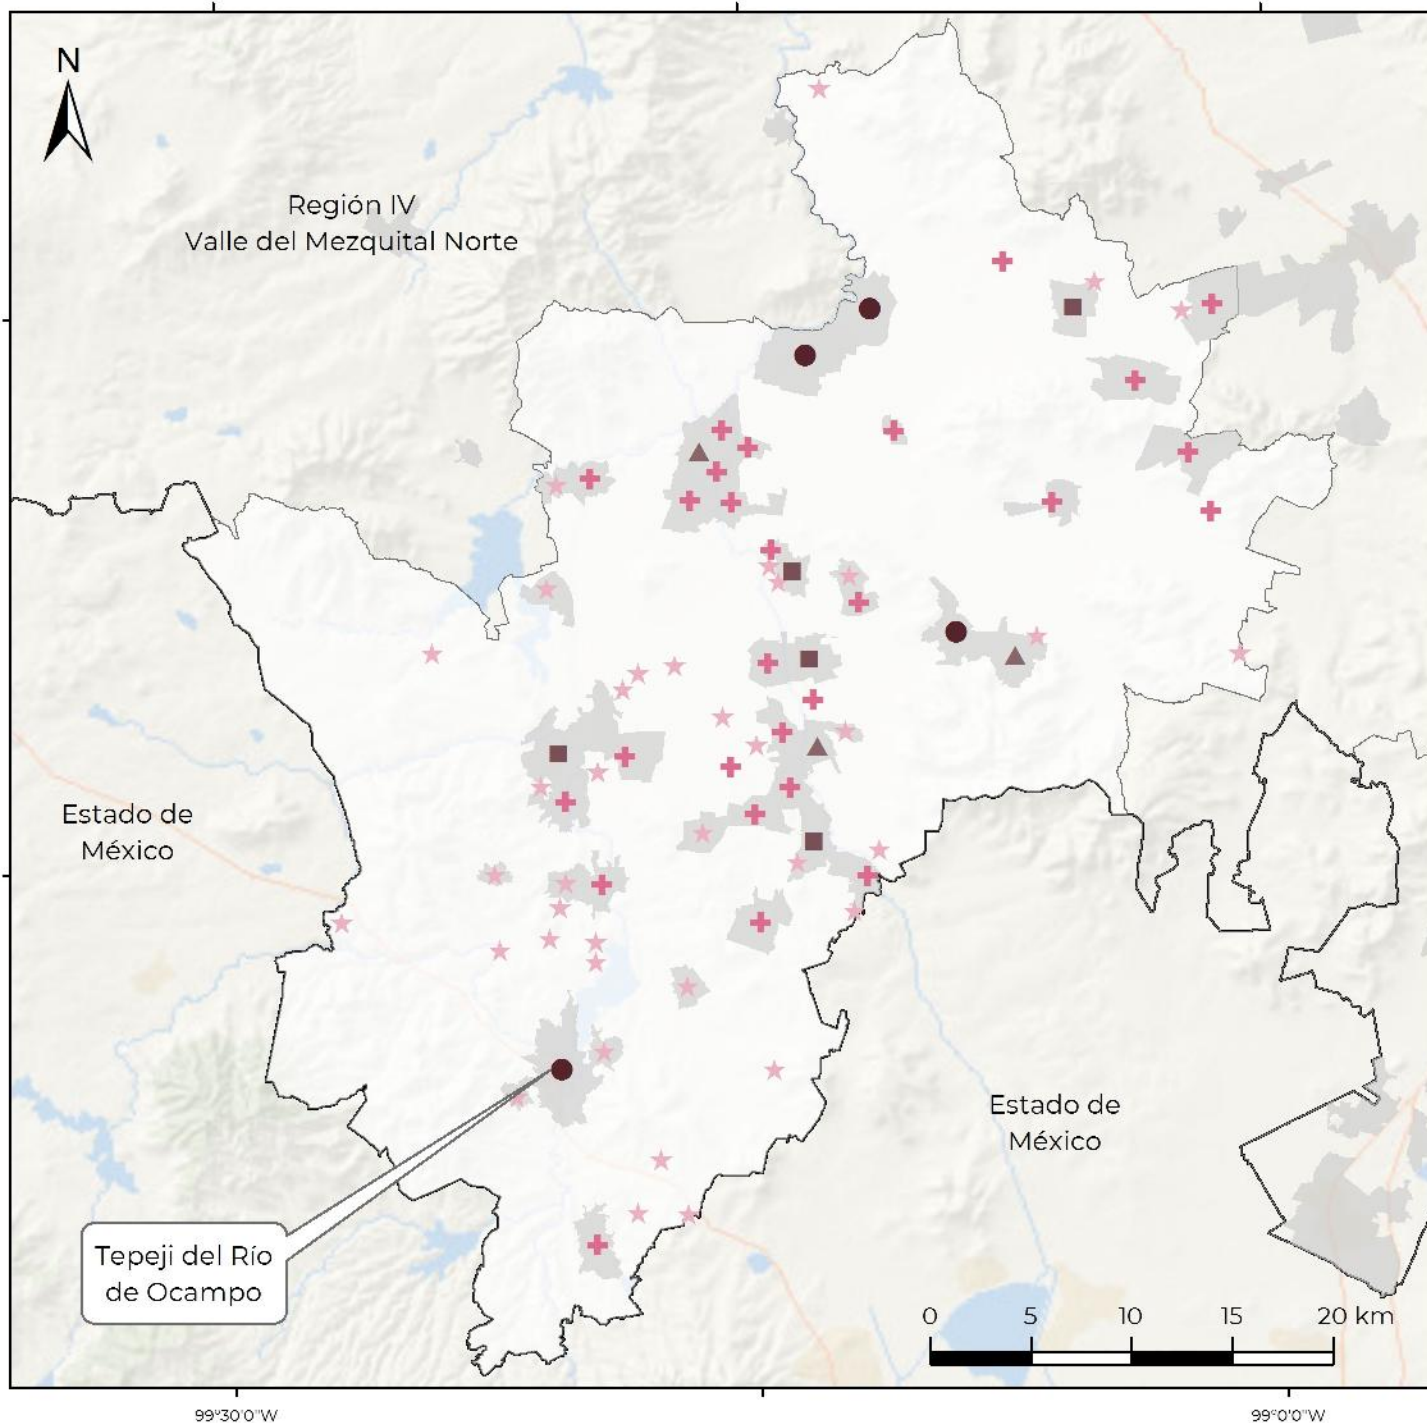

Hidalgo. Región VII, Valle del Mezquital Sur: Grado de equipamiento por localidad, 2018

Fuente: Estimaciones del CONAPO con base en el INEGI, DENU 2018; SEP, SNIE 2018; y CONAPO, Proyecciones de población por localidad, 2010-2030.