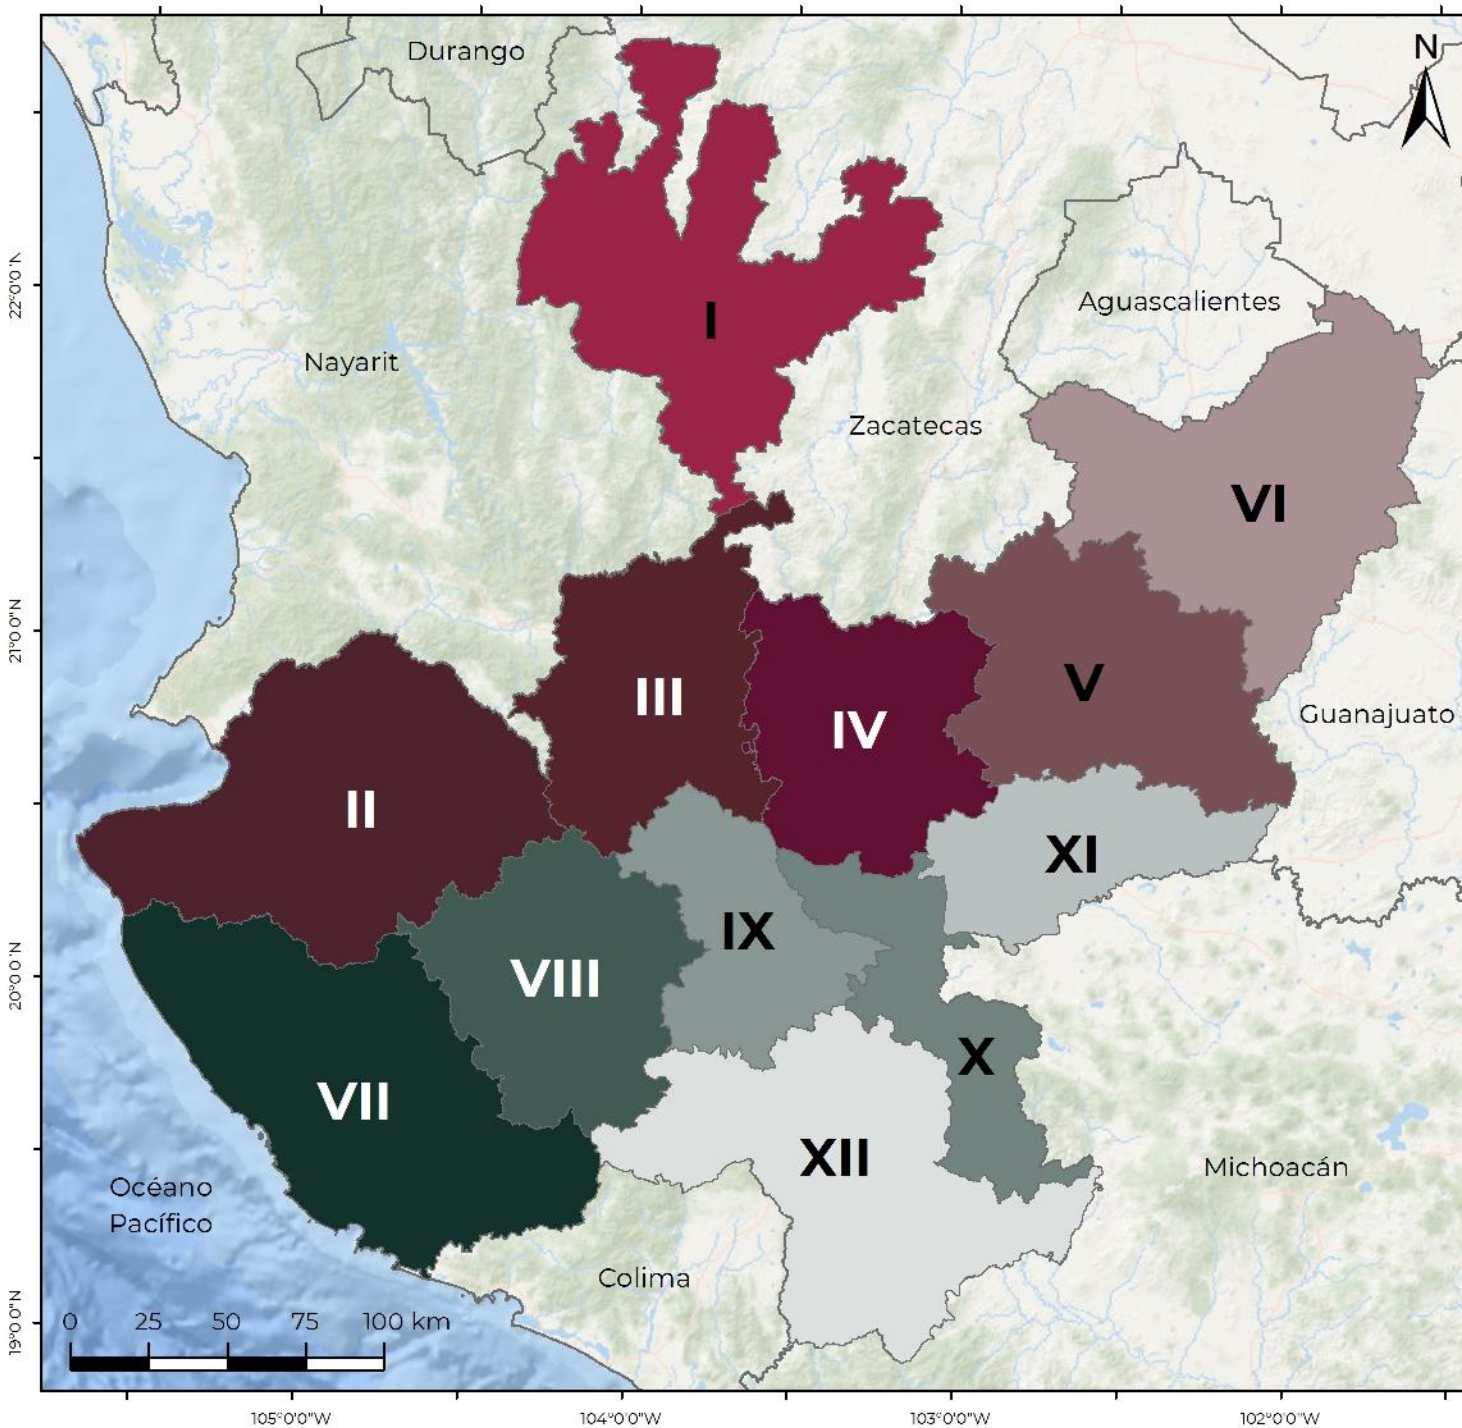

# Jalisco: Regiones del estado

**Simbología**

- Límite internacional
- Límite estatal
- Límite regional
- Polígono urbano

**Regiones**

- I Norte
- II Costa Sierra Occidental
- III Valles
- IV Centro
- V Altos Sur
- VI Altos Norte
- VII Costa Sur
- VIII Sierra de Amula
- IX Lagunas
- X Sureste
- XI Ciénega
- XII Sur

Proyección Cónica Conforme de Lambert  
Marco de referencia ITRF08

**GOBERNACIÓN**  
SECRETARÍA DE GOBERNACIÓN

**CONAPO**  
CONSEJO NACIONAL DE POBLACIÓN

Fuente: Elaboración del CONAPO con base en INAFED, Enciclopedia de los municipios y delegaciones de México, 2010.