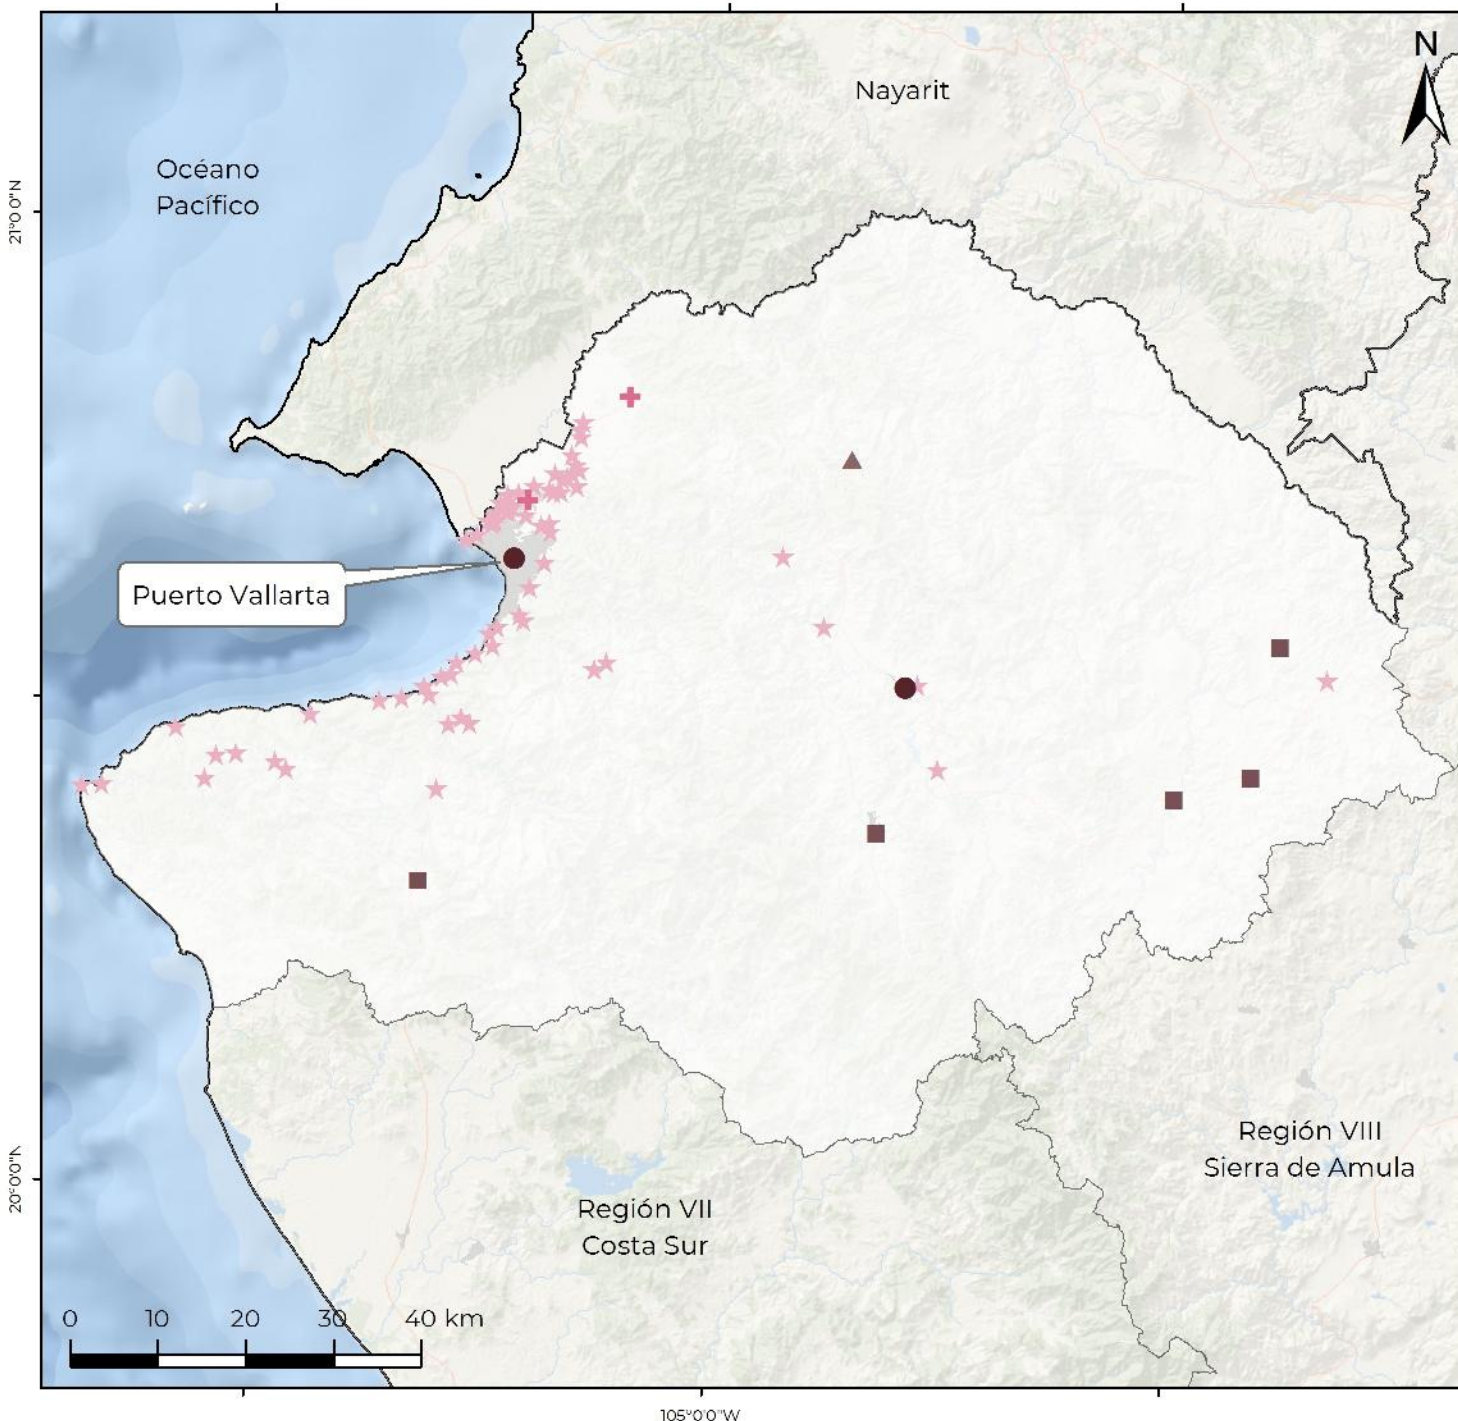

# Jalisco. Región II, Costa Sierra Occidental: Grado de equipamiento por localidad, 2018

Fuente: Estimaciones del CONAPO con base en el INEGI, DENU 2018; SEP, SNIE 2018; y CONAPO, Proyecciones de población por localidad, 2010-2030.