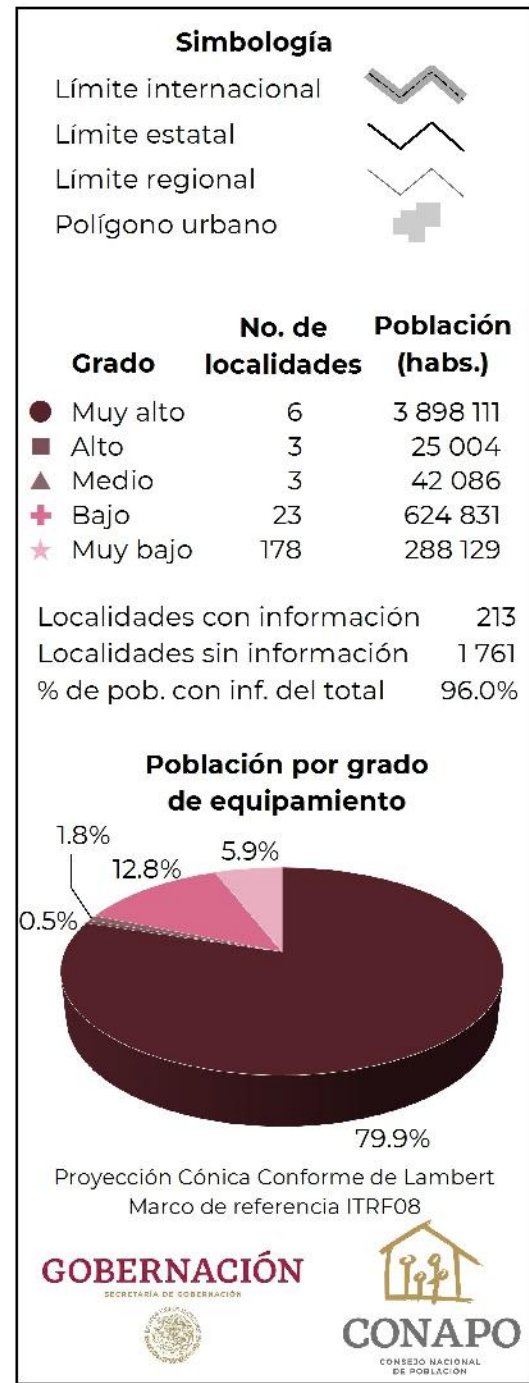

Jalisco. Región IV, Centro: Grado de equipamiento por localidad, 2018

Fuente: Estimaciones del CONAPO con base en el INEGI, DENU 2018; SEP, SNIE 2018; y CONAPO, Proyecciones de población por localidad, 2010-2030.