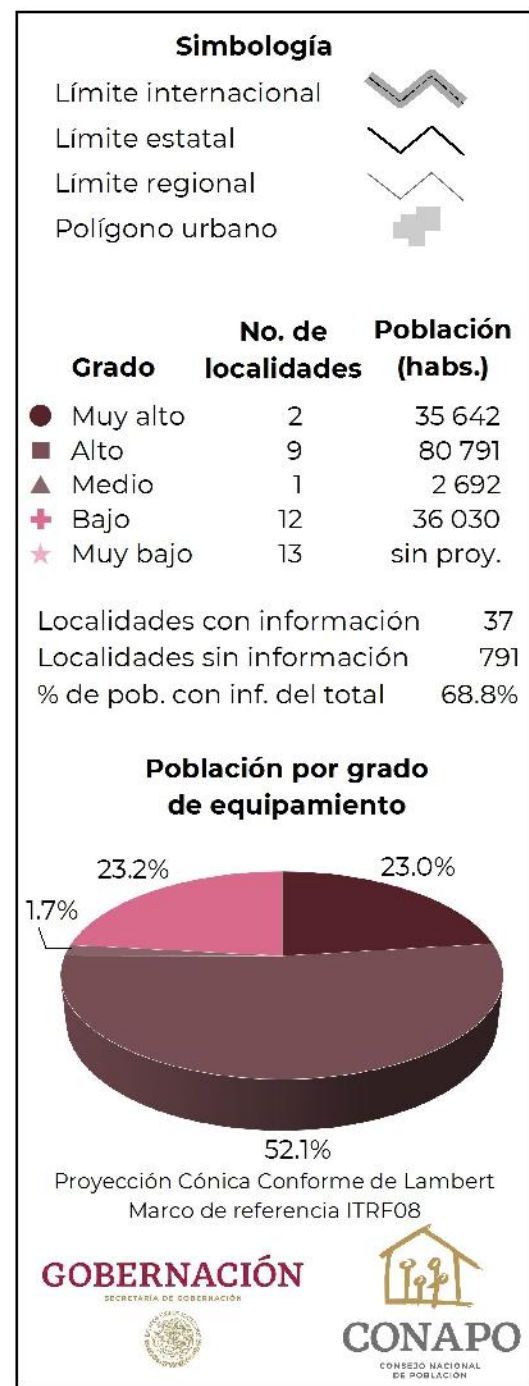

# Jalisco. Región IX, Lagunas: Grado de equipamiento por localidad, 2018

Fuente: Estimaciones del CONAPO con base en el INEGI, DENU 2018; SEP, SNIE 2018; y CONAPO, Proyecciones de población por localidad, 2010-2030.