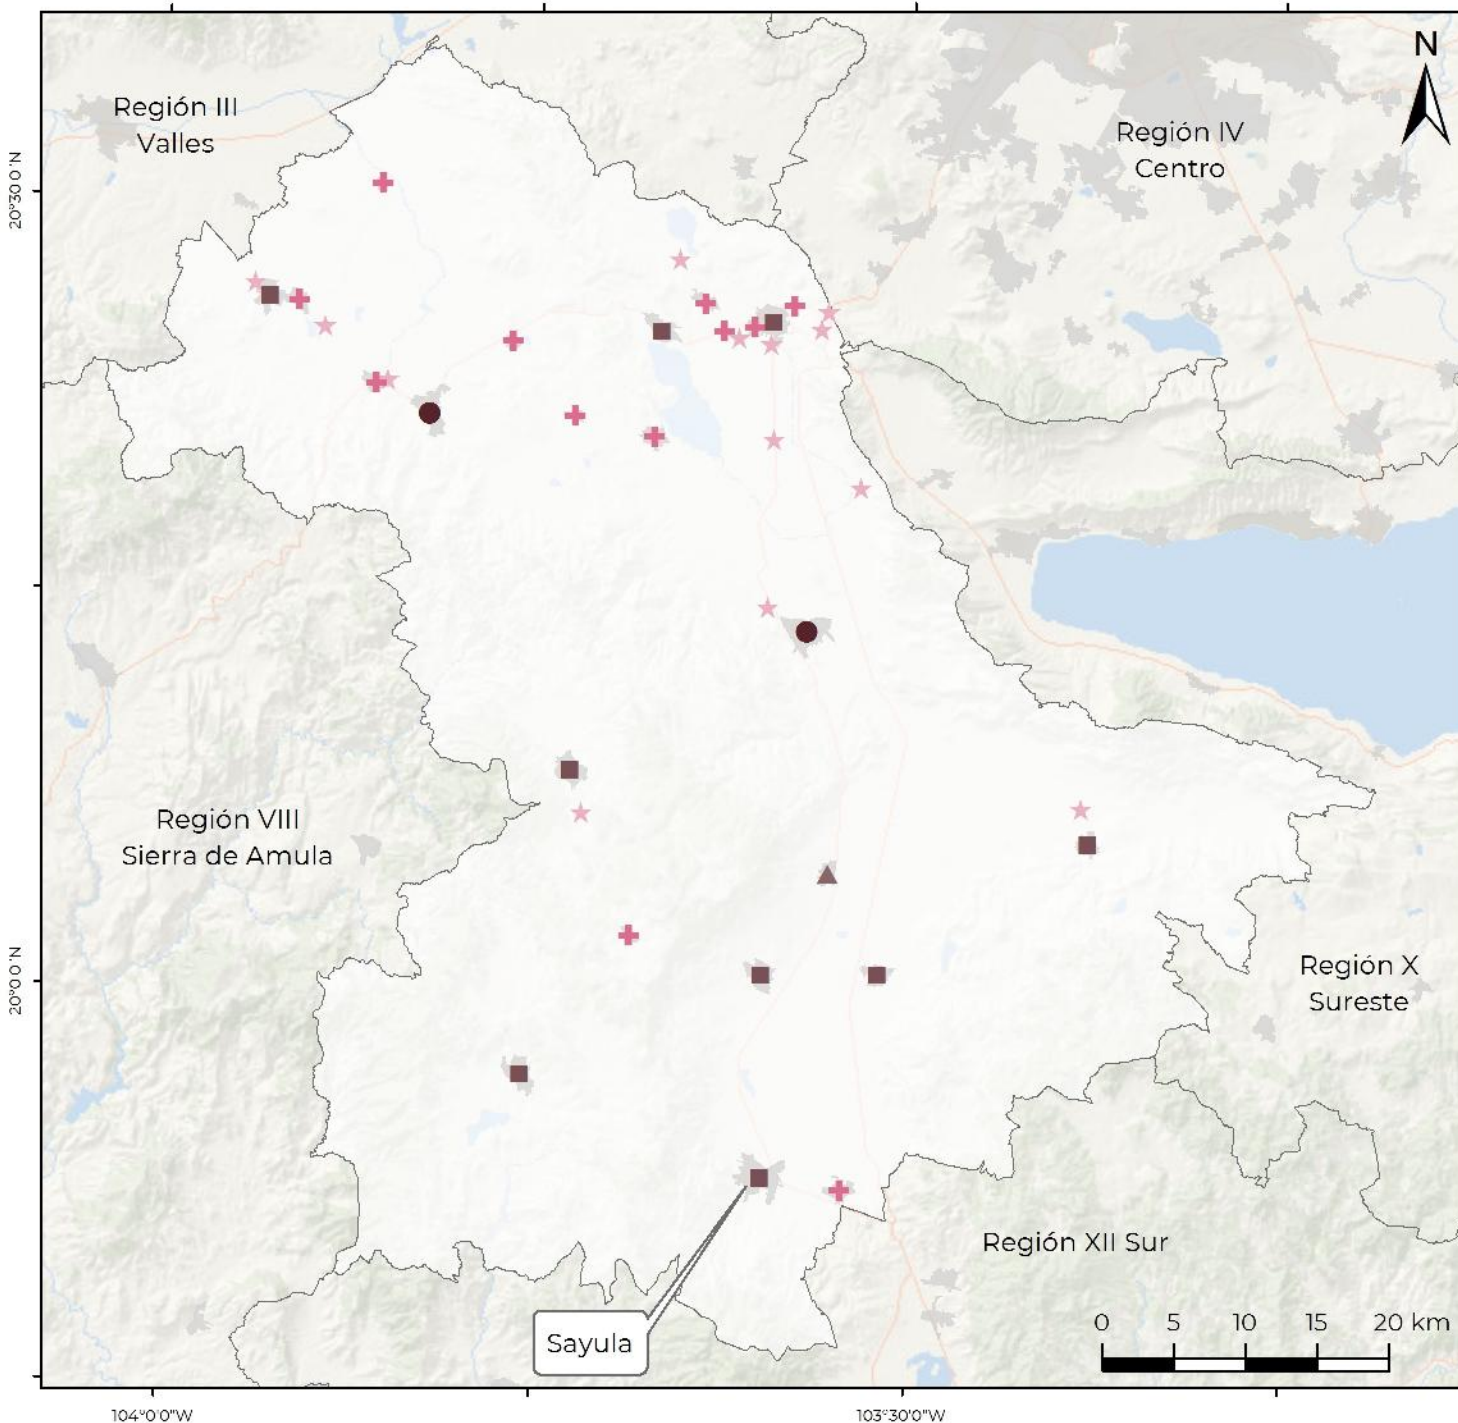

# Jalisco. Región IX, Lagunas: Grado de equipamiento por localidad, 2018

Fuente: Estimaciones del CONAPO con base en el INEGI, DENU 2018; SEP, SNIE 2018; y CONAPO, Proyecciones de población por localidad, 2010-2030.