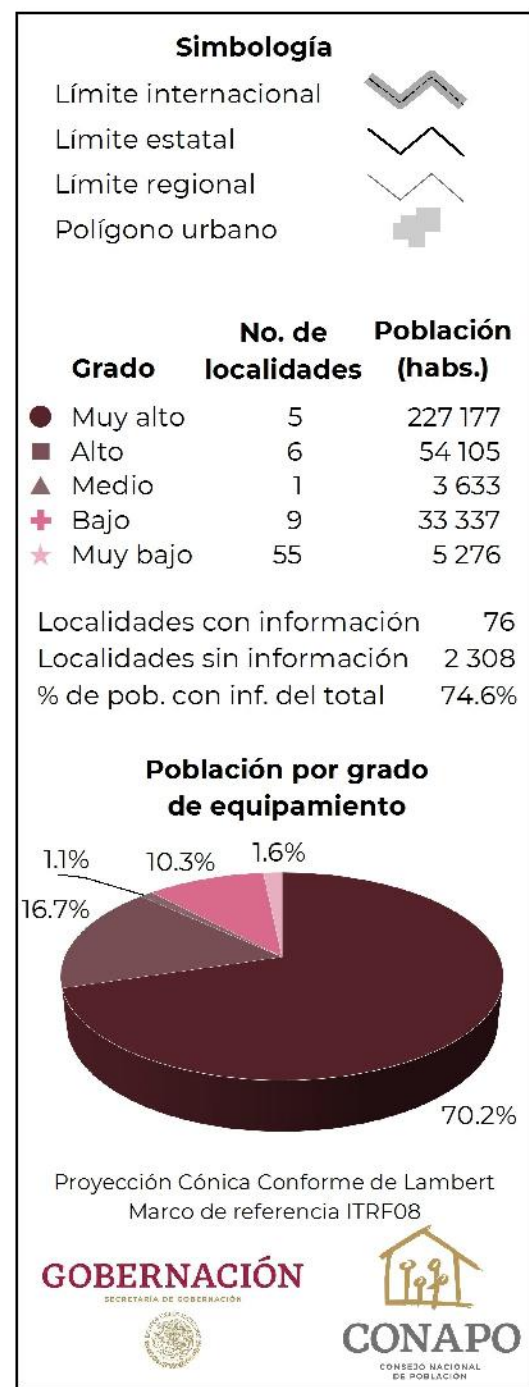

Jalisco. Región V, Altos Sur: Grado de equipamiento por localidad, 2018

Fuente: Estimaciones del CONAPO con base en el INEGI, DENU 2018; SEP, SNIE 2018; y CONAPO, Proyecciones de población por localidad, 2010-2030.