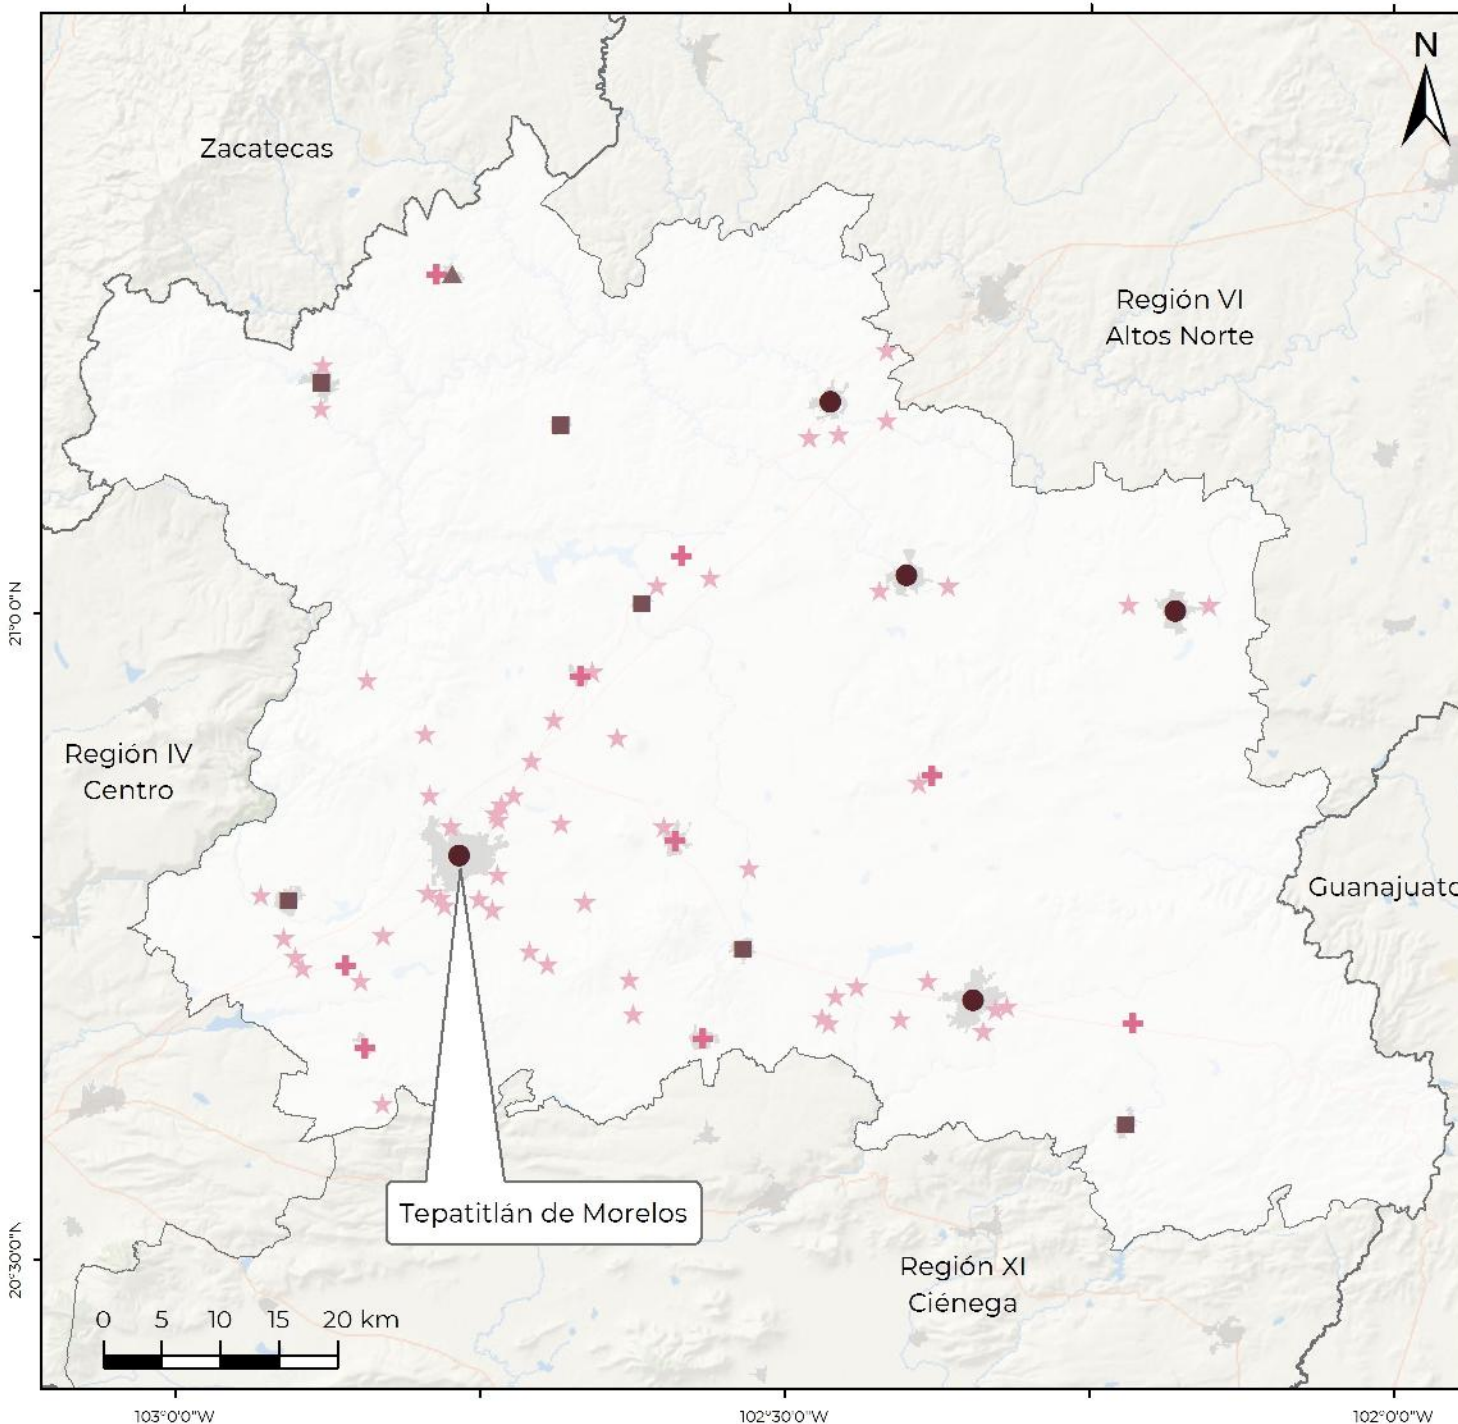

Jalisco. Región V, Altos Sur: Grado de equipamiento por localidad, 2018

Fuente: Estimaciones del CONAPO con base en el INEGI, DENU 2018; SEP, SNIE 2018; y CONAPO, Proyecciones de población por localidad, 2010-2030.