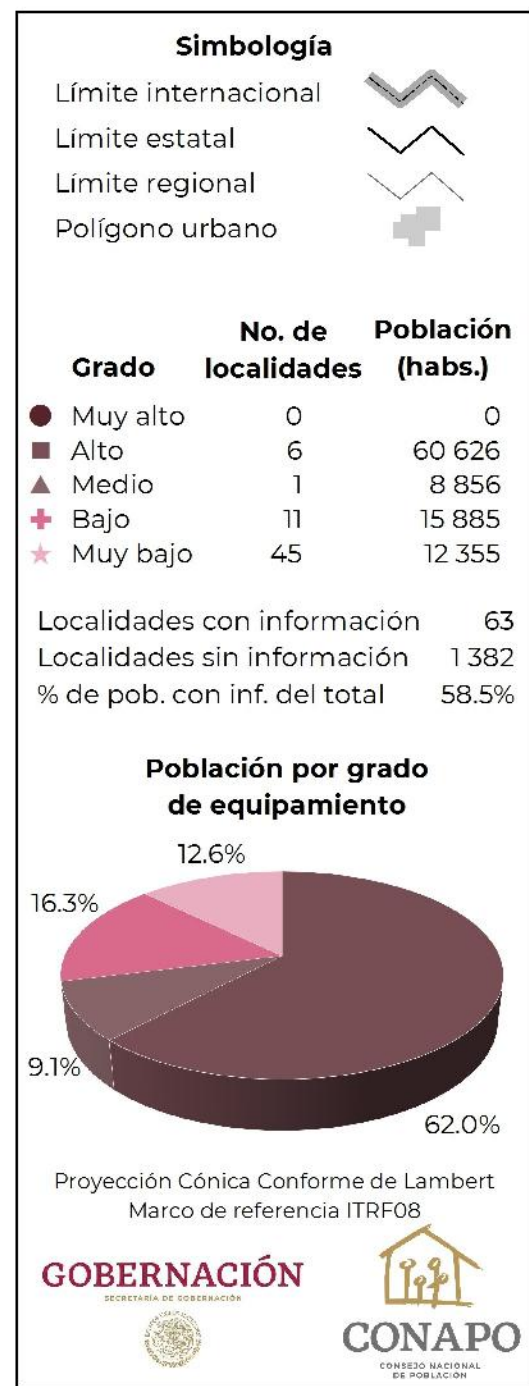

# Jalisco. Región VII, Costa Sur: Grado de equipamiento por localidad, 2018

Fuente: Estimaciones del CONAPO con base en el INEGI, DENU E 2018; SEP, SNIE 2018; y CONAPO, Proyecciones de población por localidad, 2010-2030.