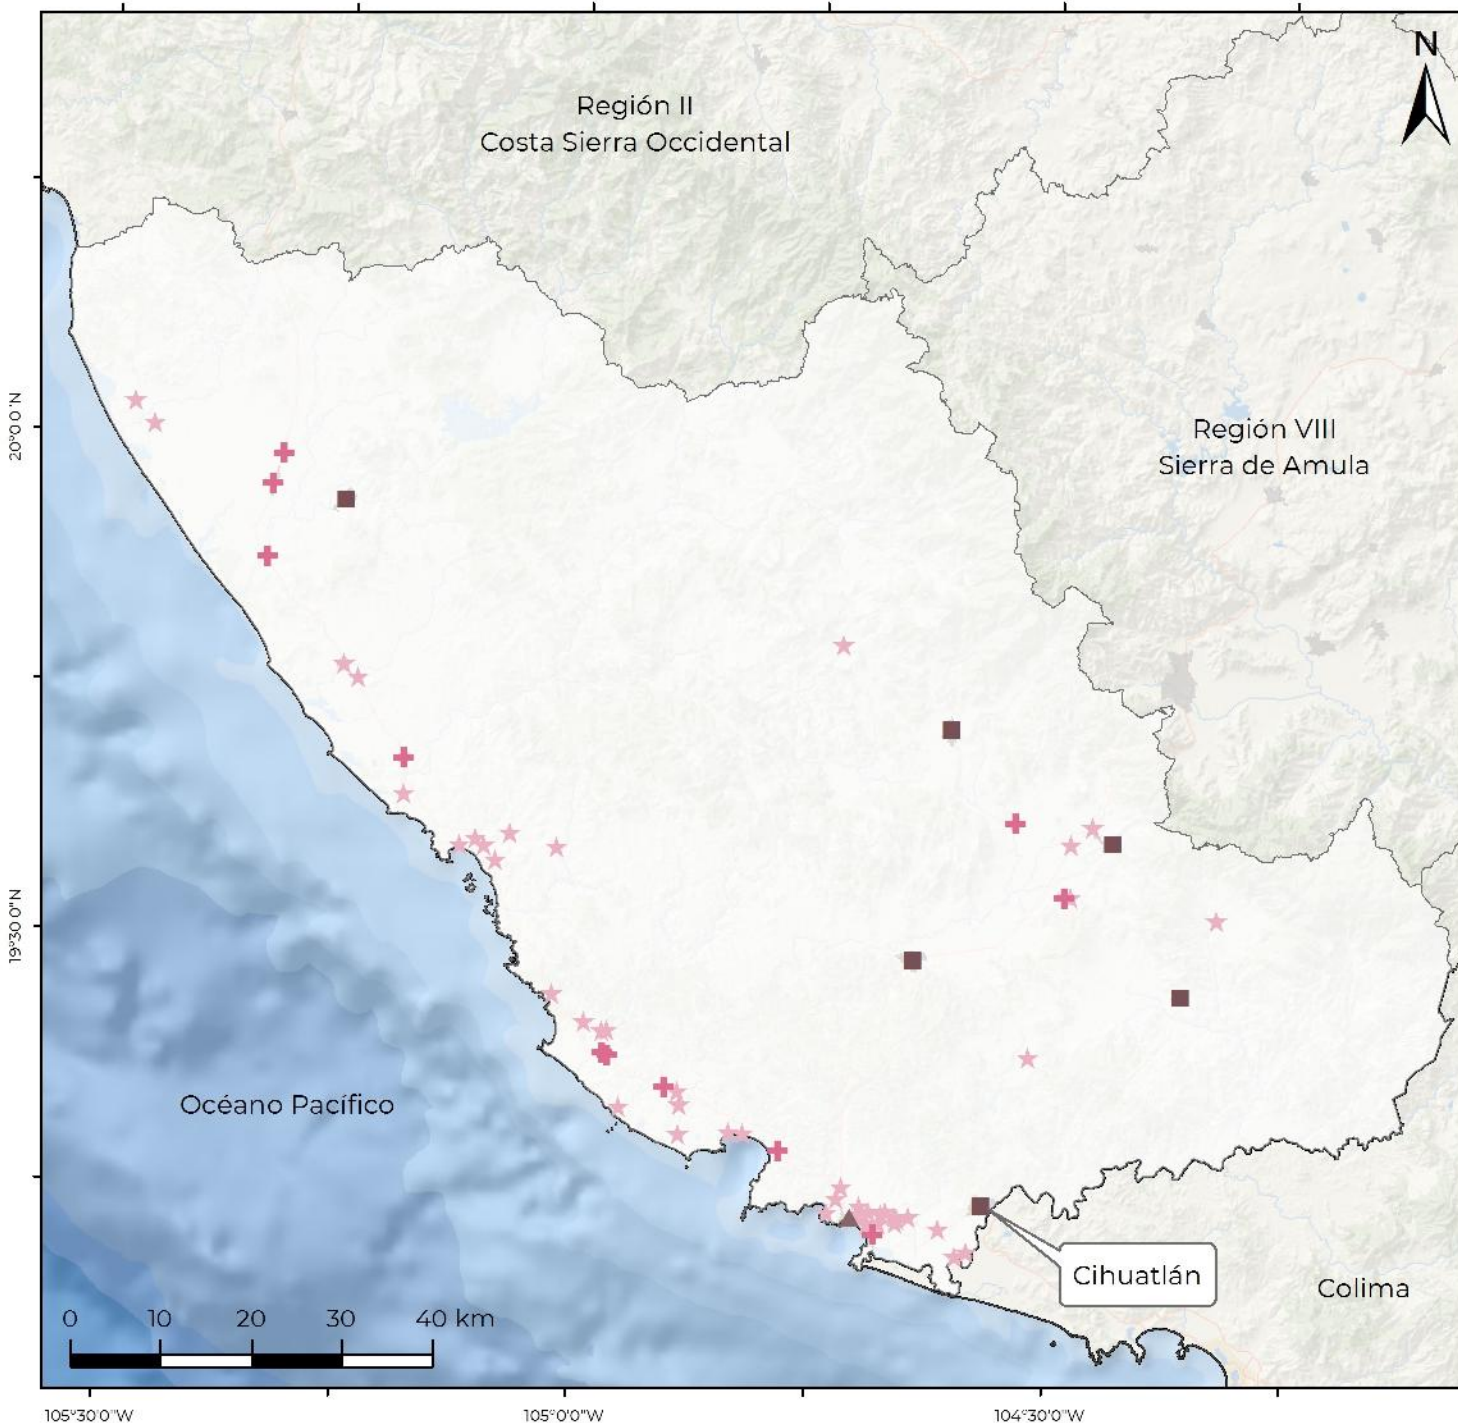

# Jalisco. Región VII, Costa Sur: Grado de equipamiento por localidad, 2018

Fuente: Estimaciones del CONAPO con base en el INEGI, DENU E 2018; SEP, SNIE 2018; y CONAPO, Proyecciones de población por localidad, 2010-2030.