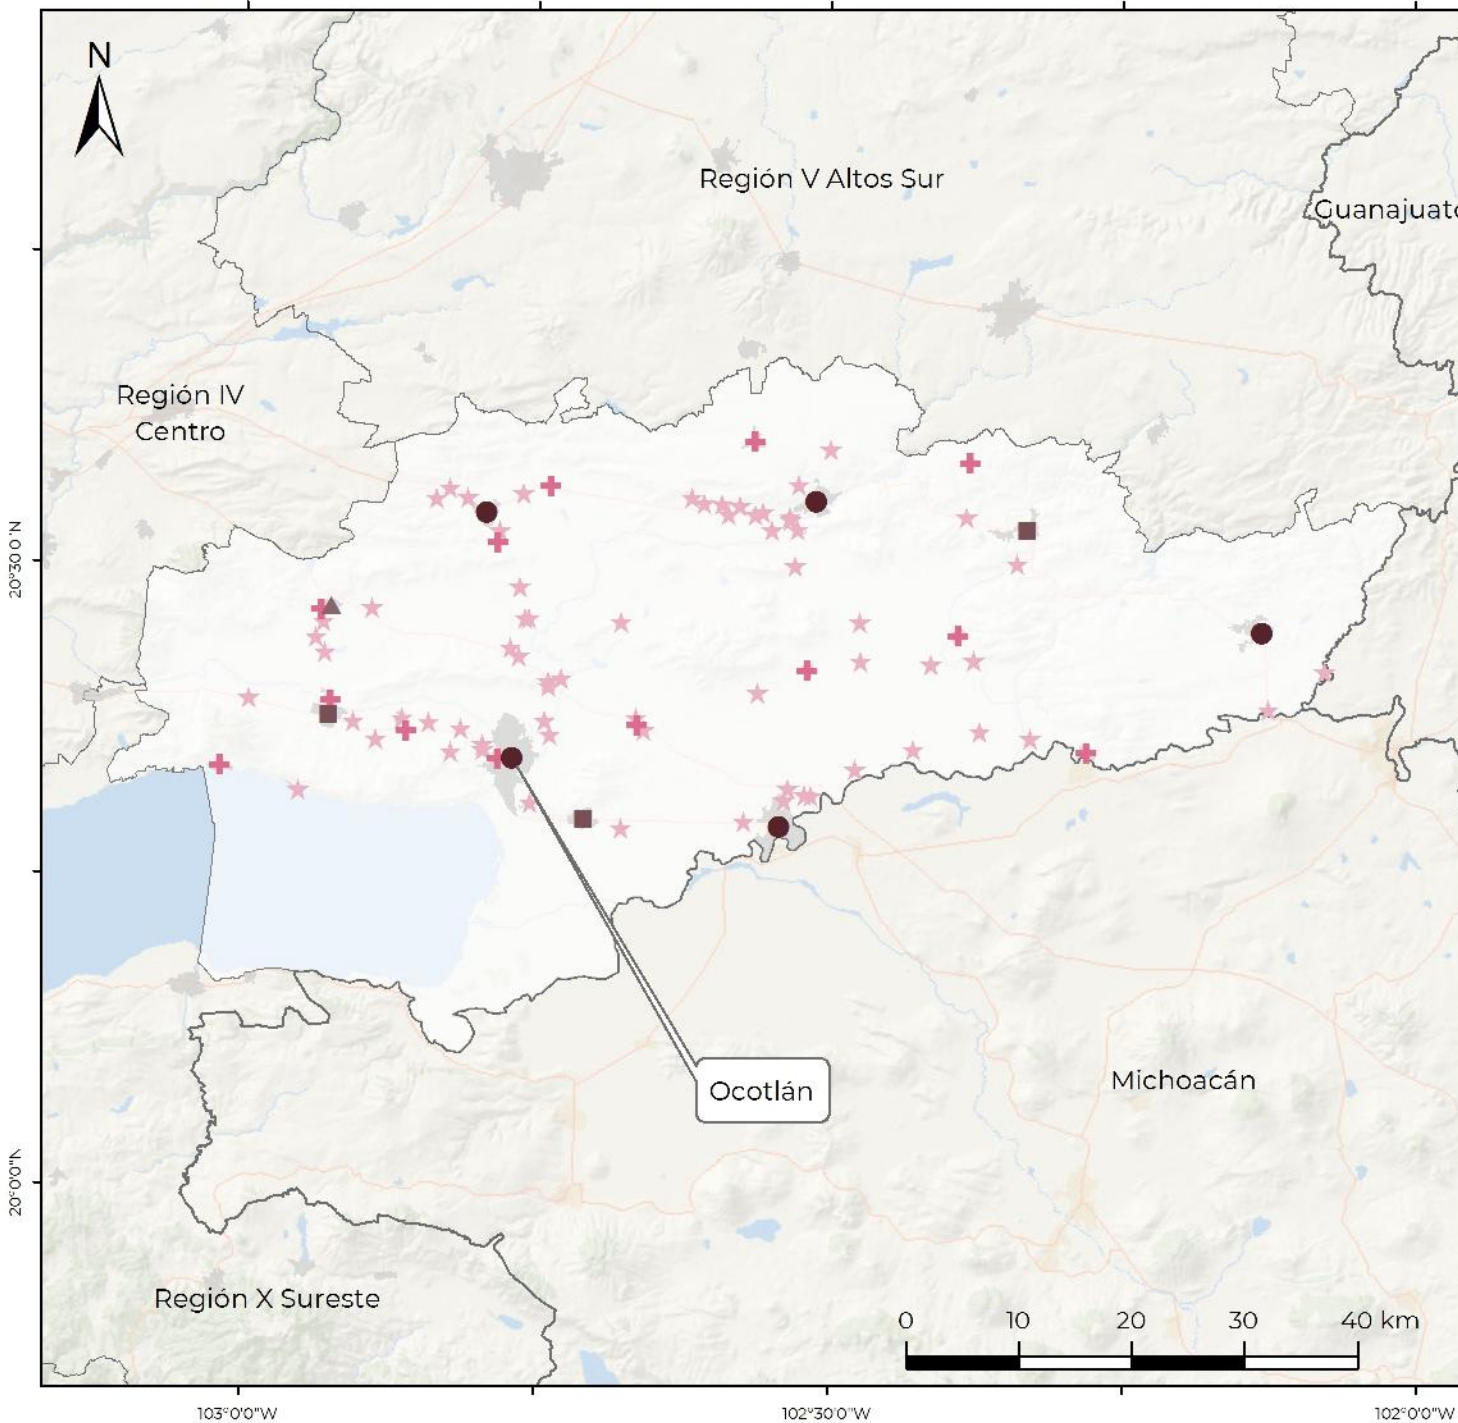

Jalisco. Región XI, Ciénega: Grado de equipamiento por localidad, 2018

Fuente: Estimaciones del CONAPO con base en el INEGI, DENU 2018; SEP, SNIE 2018; y CONAPO, Proyecciones de población por localidad, 2010-2030.