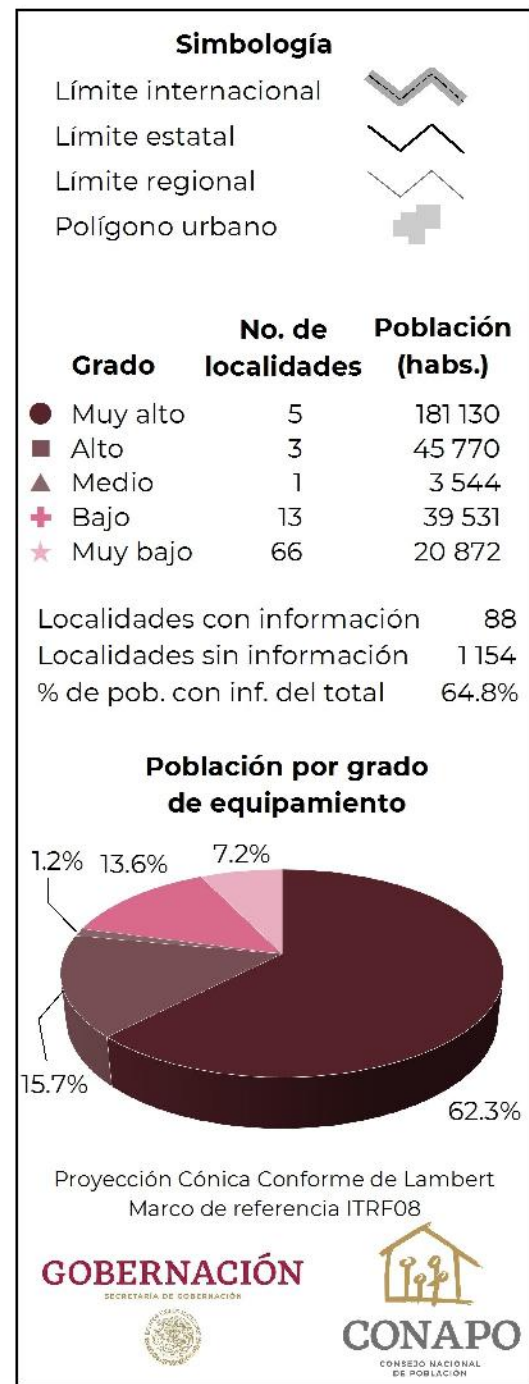

Jalisco. Región XI, Ciénega: Grado de equipamiento por localidad, 2018

Fuente: Estimaciones del CONAPO con base en el INEGI, DENU 2018; SEP, SNIE 2018; y CONAPO, Proyecciones de población por localidad, 2010-2030.