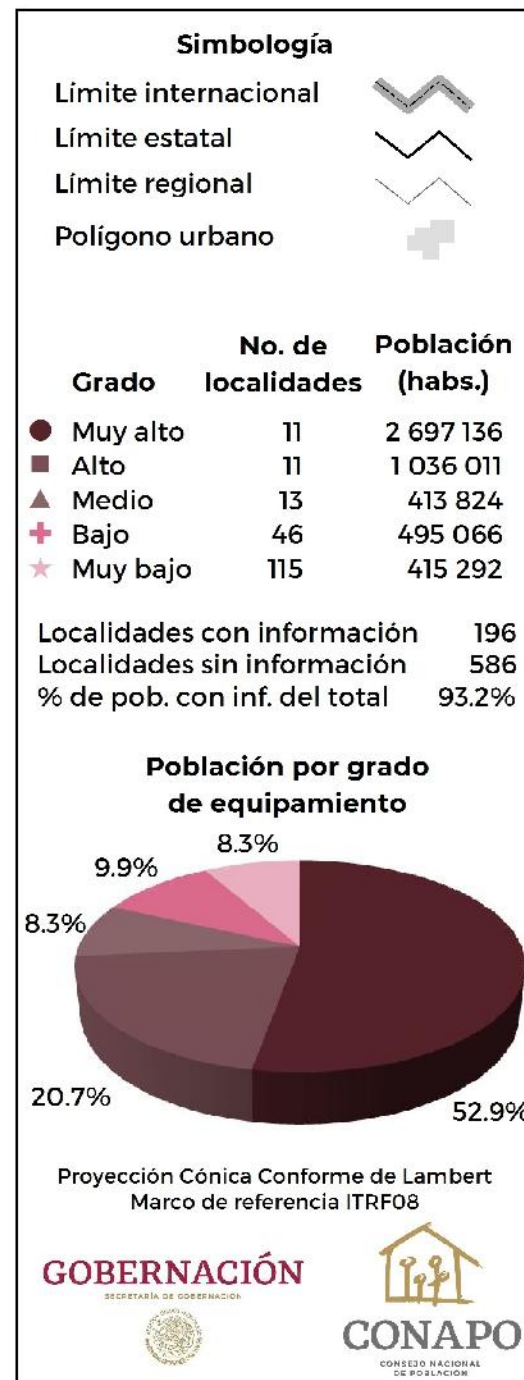

Estado de México. Región II, Zumpango: Grado de equipamiento por localidad, 2018

Fuente: Estimaciones del CONAPO con base en el INEGI, DENU 2018; SEP, SNIE 2018; y CONAPO, Proyecciones de población por localidad, 2010-2030.