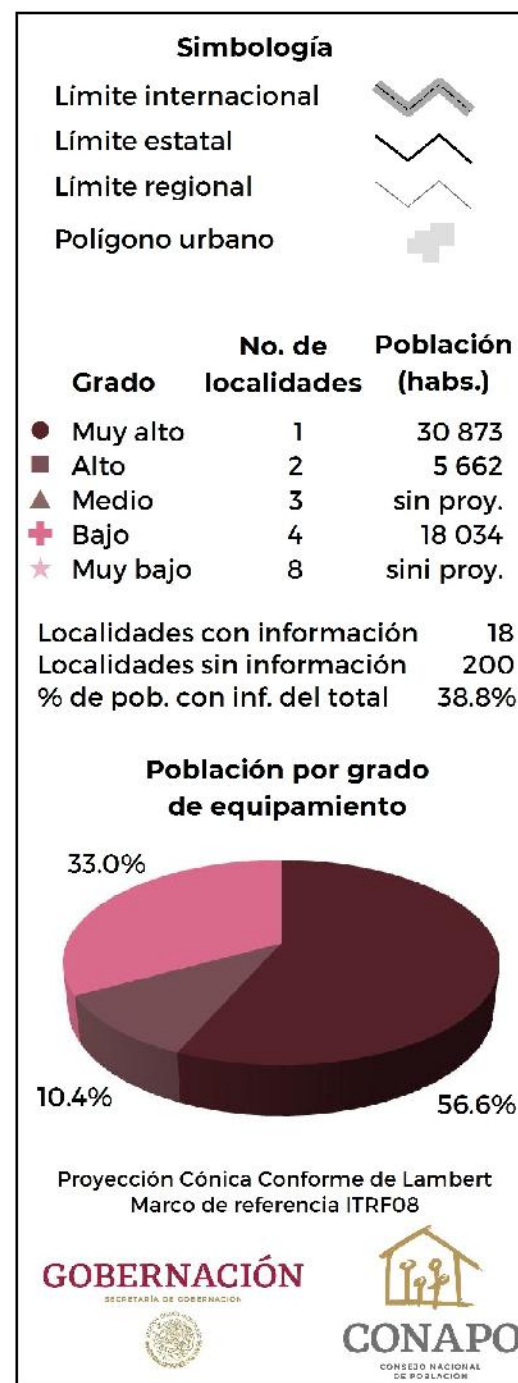

Estado de México. Región VII, Valle de Bravo: Grado de equipamiento por localidad, 2018

Fuente: Estimaciones del CONAPO con base en el INEGI, DENU 2018; SEP, SNIE 2018; y CONAPO, Proyecciones de población por localidad, 2010-2030.