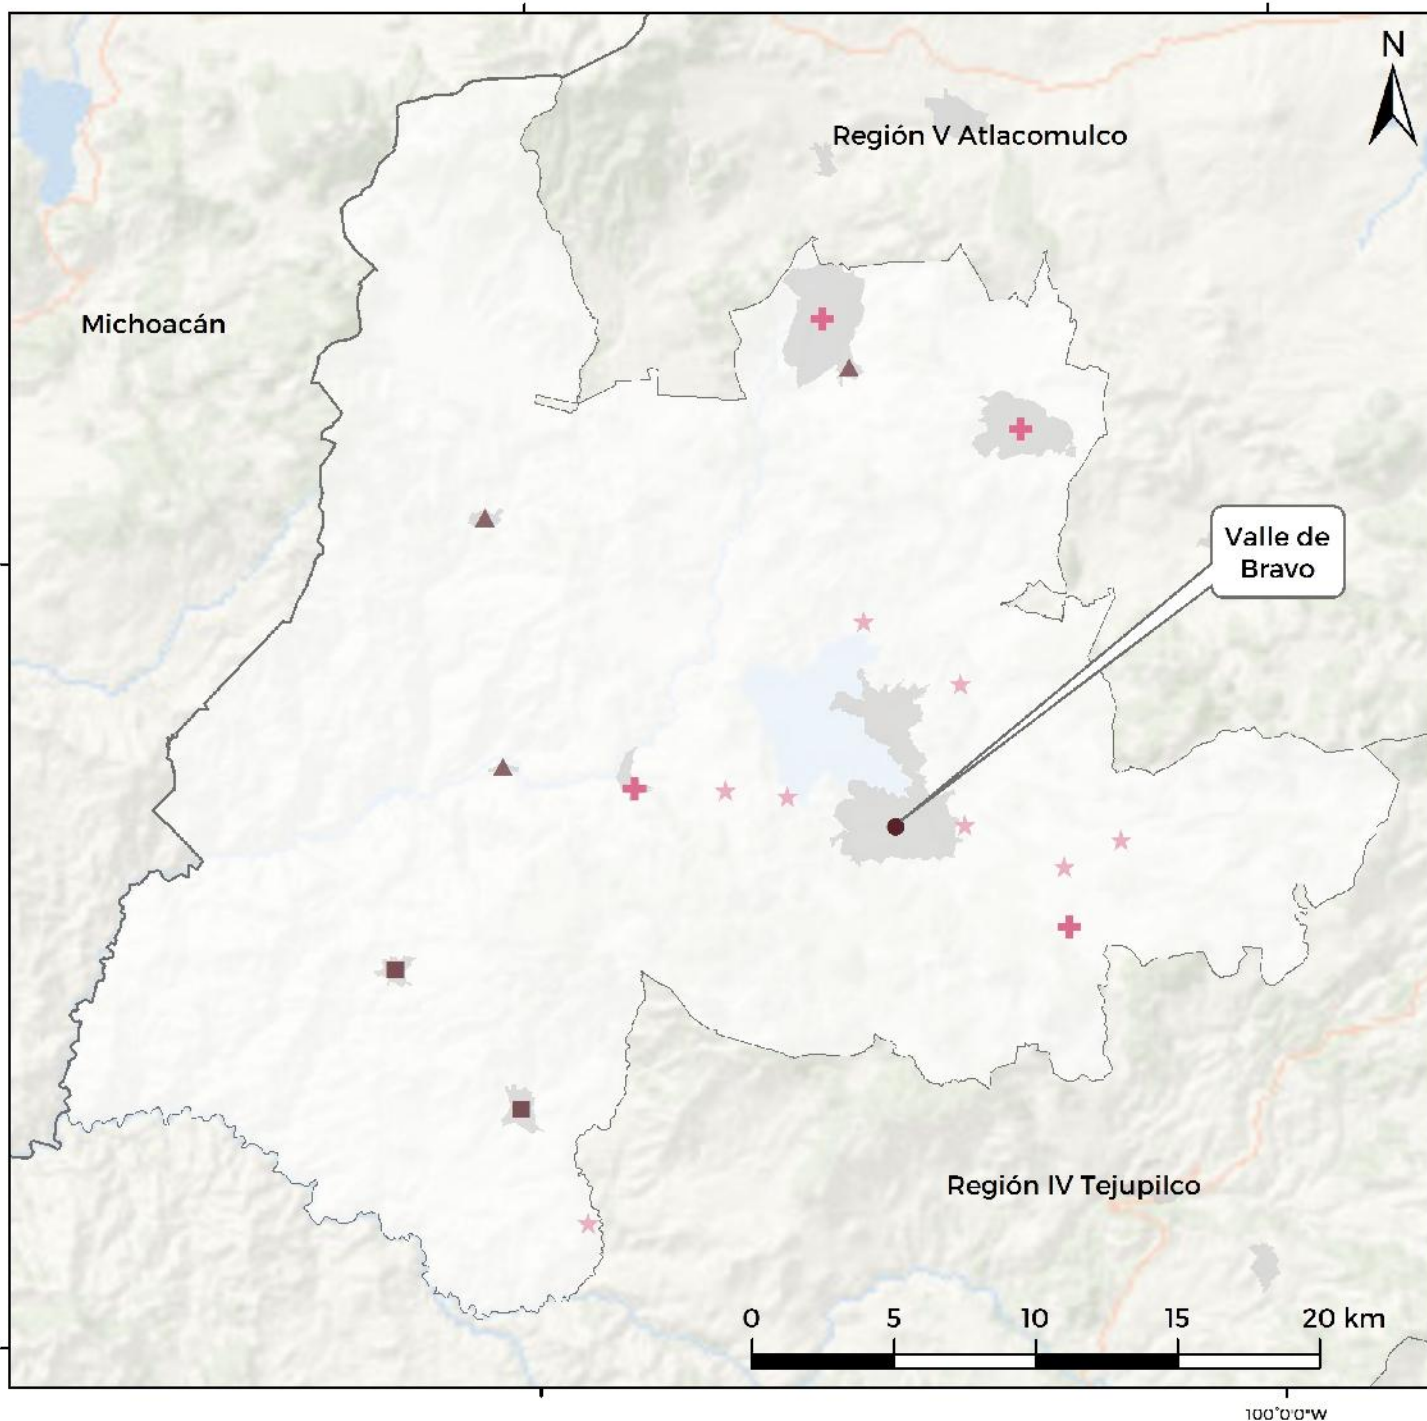

Estado de México. Región VII, Valle de Bravo: Grado de equipamiento por localidad, 2018

Fuente: Estimaciones del CONAPO con base en el INEGI, DENU 2018; SEP, SNIE 2018; y CONAPO, Proyecciones de población por localidad, 2010-2030.