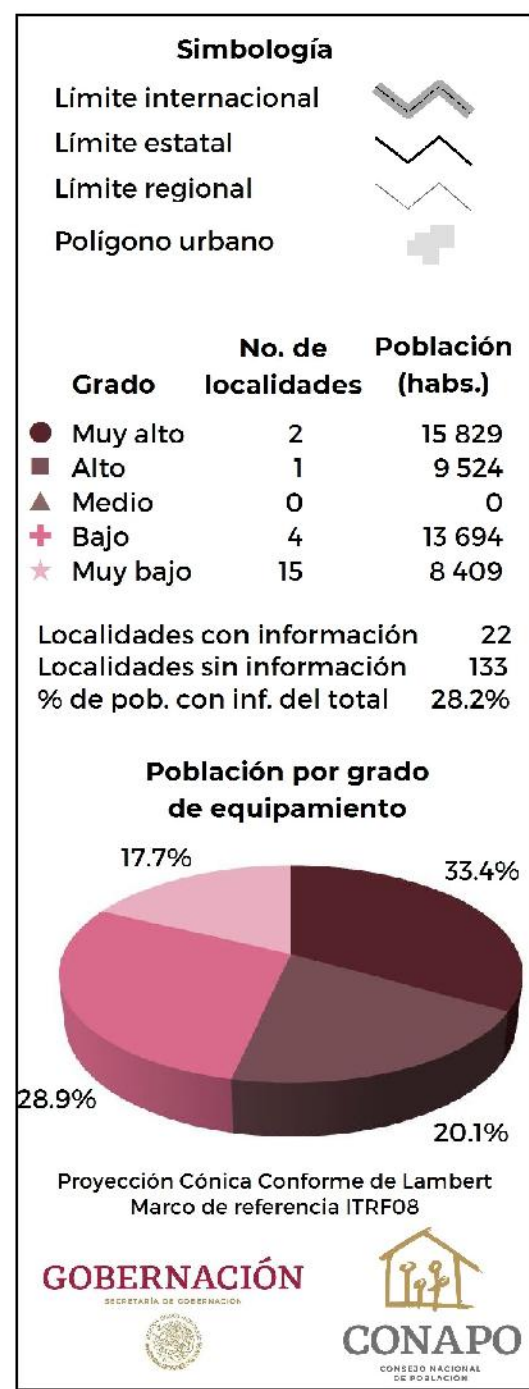

Estado de México. Región VIII, Jilotepec: Grado de equipamiento por localidad, 2018

Fuente: Estimaciones del CONAPO con base en el INEGI, DENEU 2018; SEP, SNIE 2018; y CONAPO, Proyecciones de población por localidad, 2010-2030.