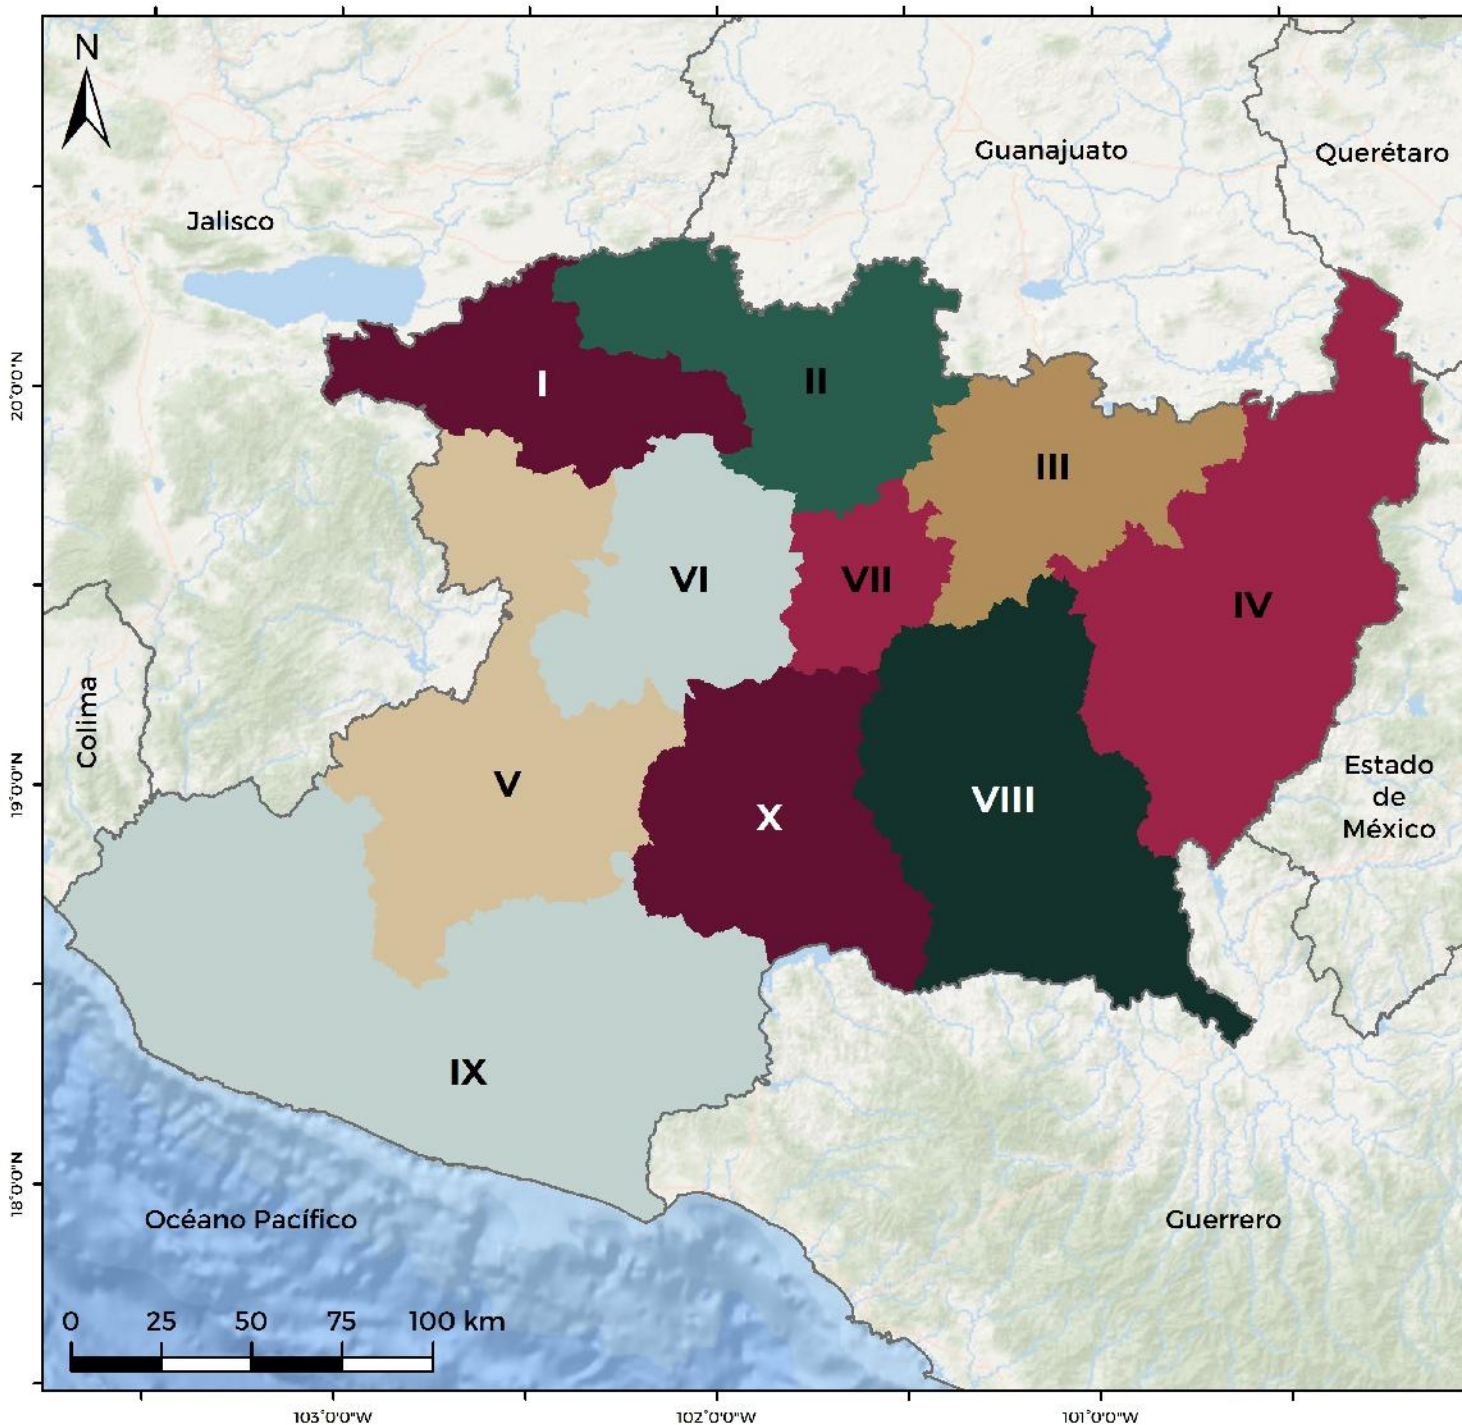

# Michoacán de Ocampo: Regiones del estado

**Simbología**

- Límite internacional
- Límite estatal
- Límite regional
- Polígono urbano

**Regiones**

- I Lerma-Chapala
- II Bajío
- III Cuitzeo
- IV Oriente
- V Tepalcatepec
- VI Purépecha
- VII Pátzcuaro-Zirahuén
- VIII Tierra Caliente
- IX Costa
- X Infiernillo

Proyección Cónica Conforme de Lambert  
Marco de referencia ITRF08

**GOBERNACIÓN**  
SECRETARÍA DE GOBERNACIÓN

**CONAPO**  
CONSEJO NACIONAL DE POBLACIÓN

Fuente: Elaboración del CONAPO con base en INAFED. Enciclopedia de los municipios y delegaciones de México, 2010.