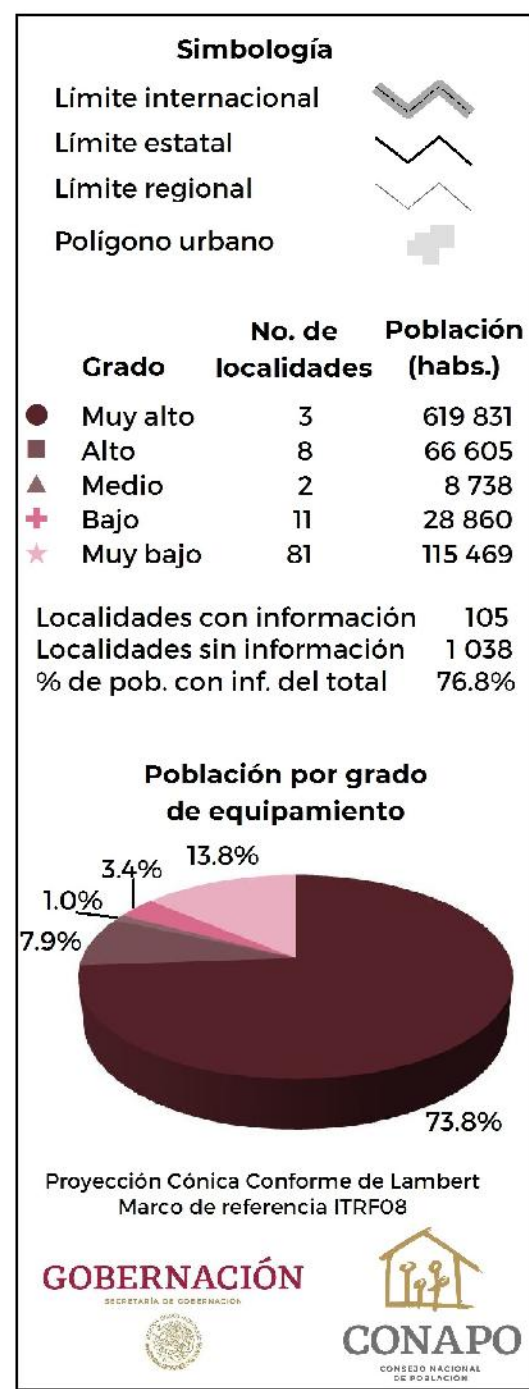

Michoacán. Región III, Cuitzeo: Grado de equipamiento por localidad, 2018

Fuente: Estimaciones del CONAPO con base en el INEGI, DENU 2018; SEP, SNIE 2018; y CONAPO, Proyecciones de población por localidad, 2010-2030.