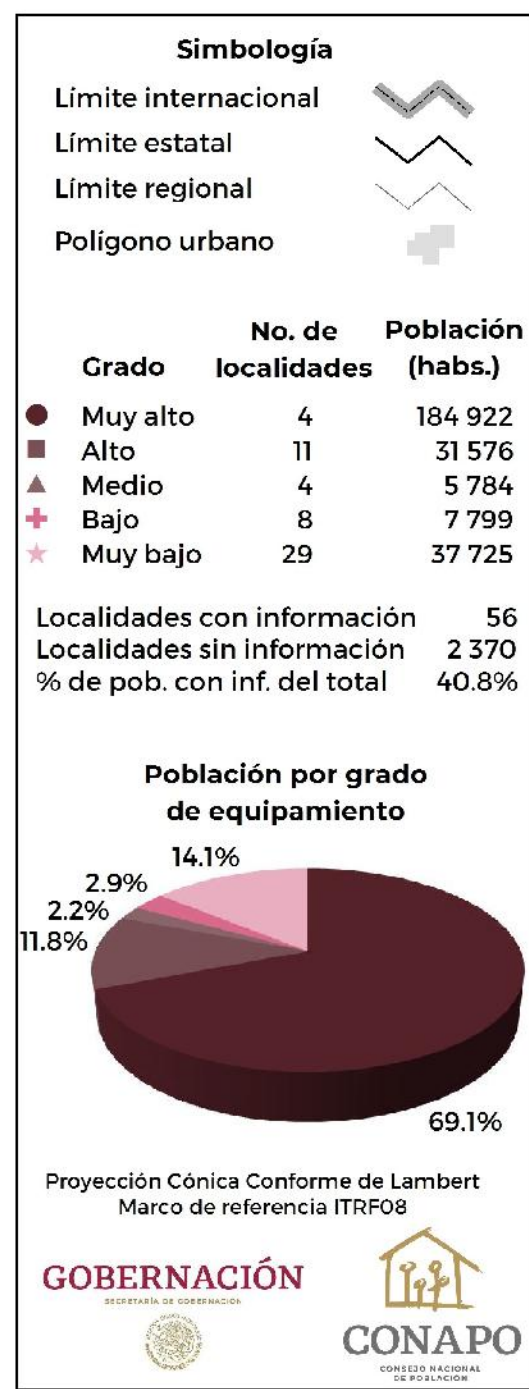

# Michoacán. Región IV, Oriente: Grado de equipamiento por localidad, 2018

Fuente: Estimaciones del CONAPO con base en el INEGI, DENU 2018; SEP, SNIE 2018; y CONAPO, Proyecciones de población por localidad, 2010-2030.