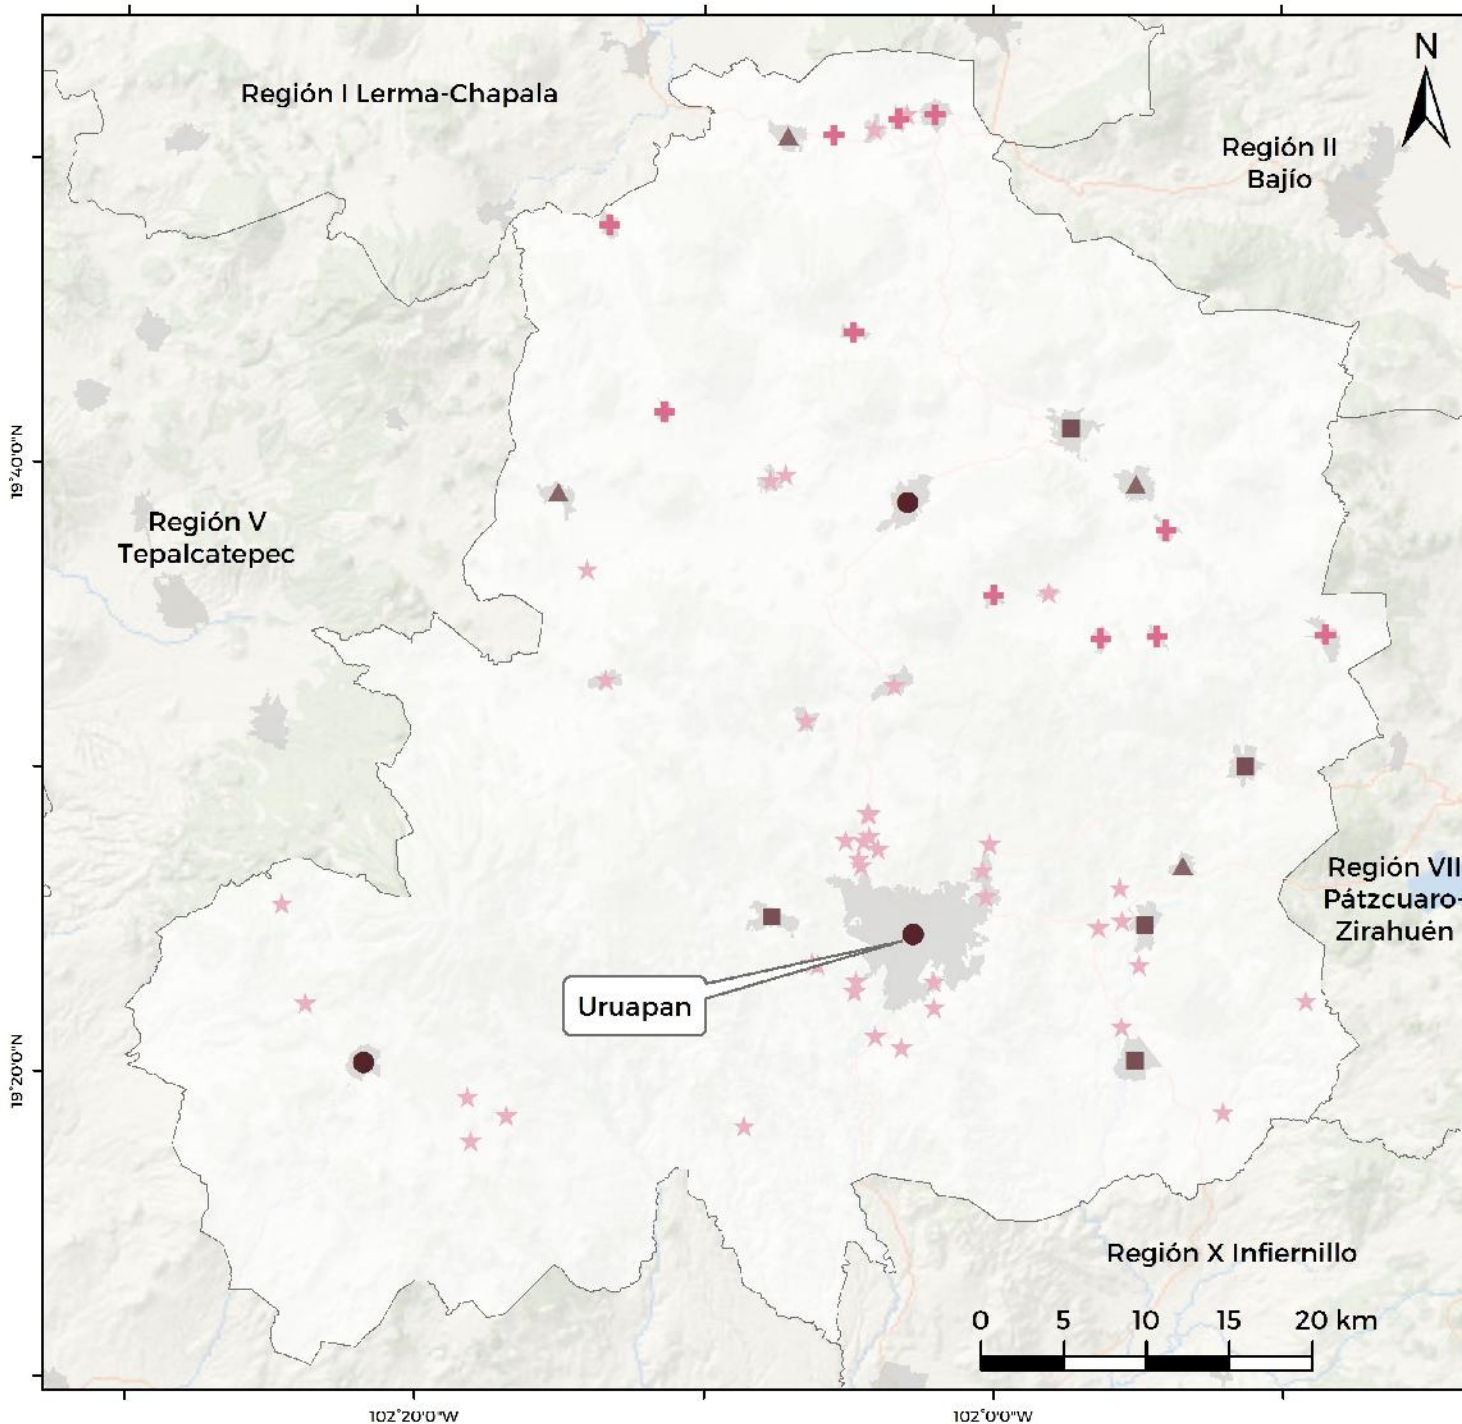

Michoacán. Región VI, Purépecha: Grado de equipamiento por localidad, 2018

Fuente: Estimaciones del CONAPO con base en el INEGI, DENU 2018; SEP, SNIE 2018; y CONAPO, Proyecciones de población por localidad, 2010-2030.