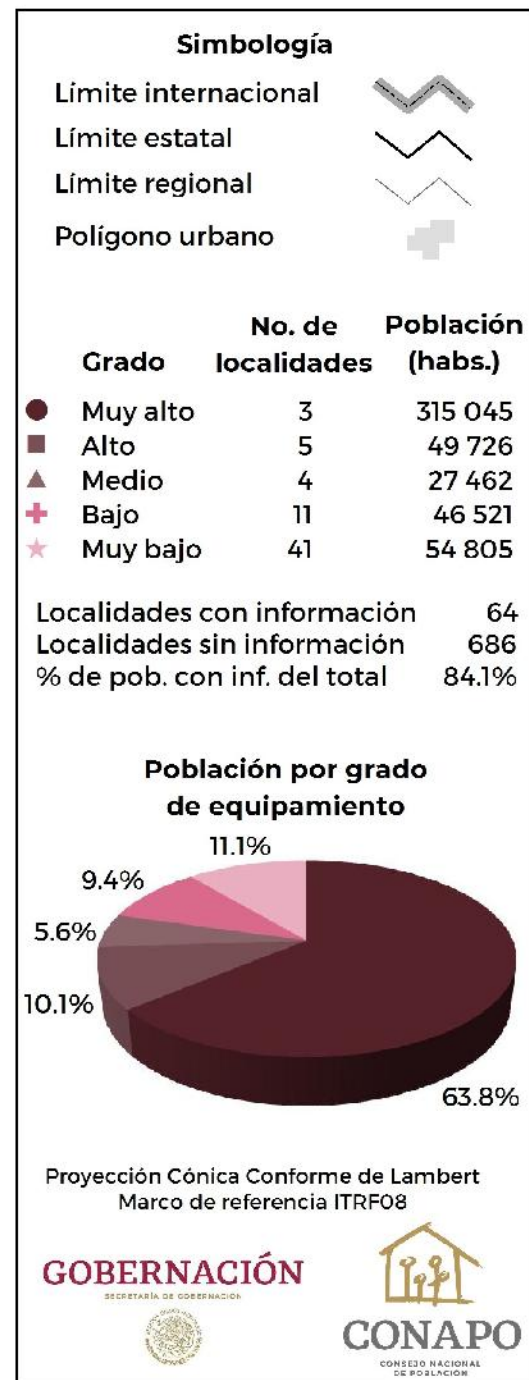

Michoacán. Región VI, Purépecha: Grado de equipamiento por localidad, 2018

Fuente: Estimaciones del CONAPO con base en el INEGI, DENU 2018; SEP, SNIE 2018; y CONAPO, Proyecciones de población por localidad, 2010-2030.