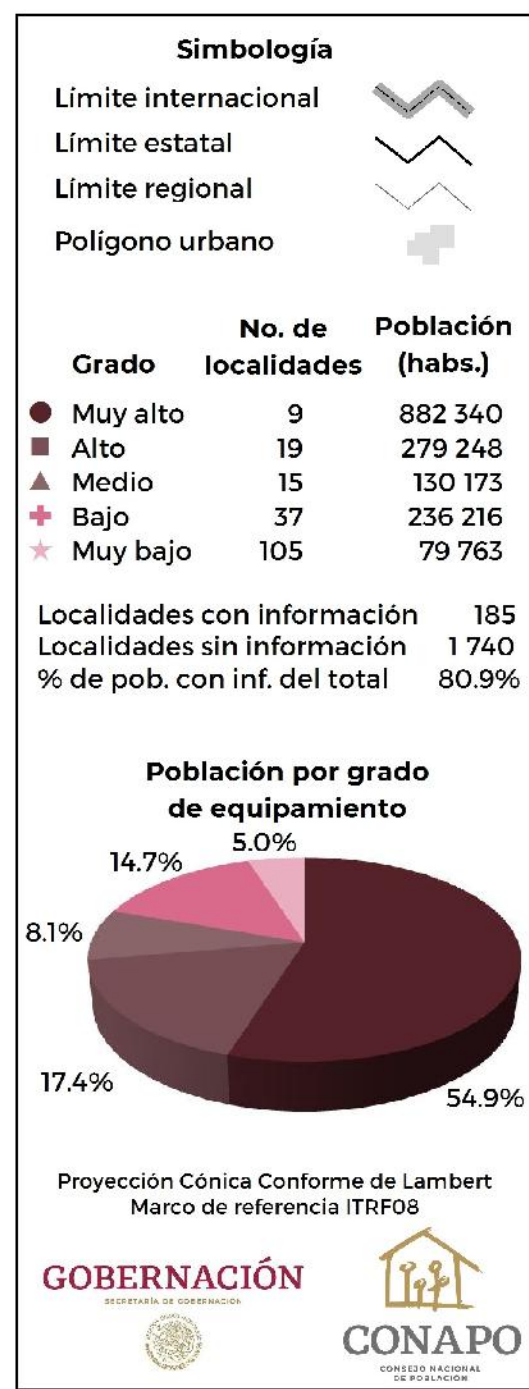

# Morelos: Grado de equipamiento por localidad, 2018

Fuente: Estimaciones del CONAPO con base en el INEGI, DENU 2018; SEP, SNIE 2018; y CONAPO, Proyecciones de población por localidad, 2010-2030.