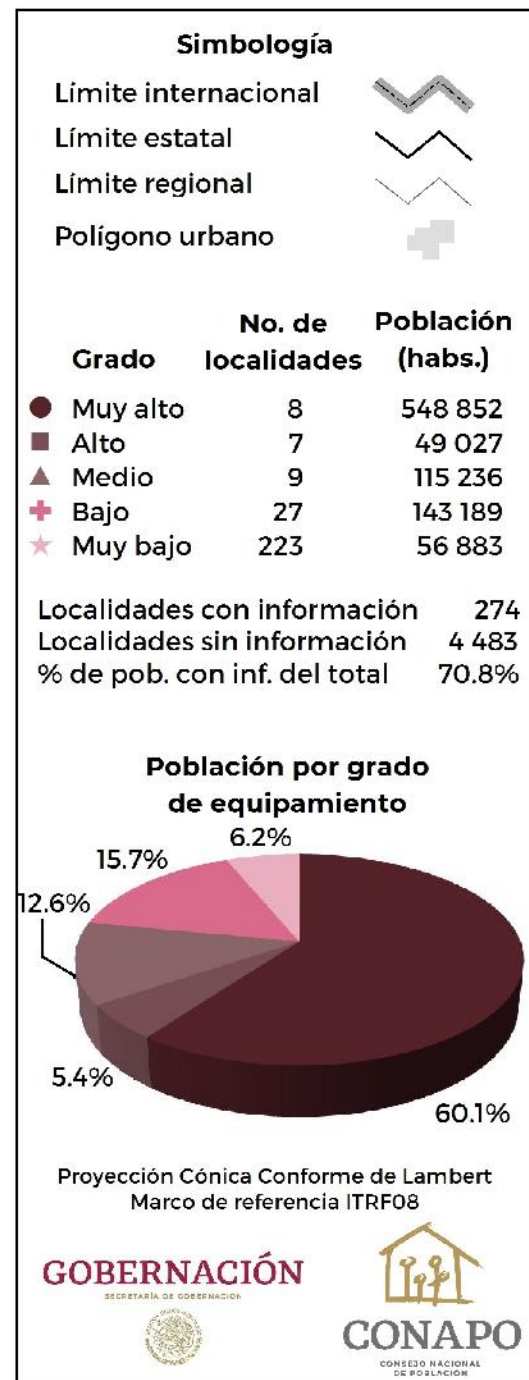

# Nayarit: Grado de equipamiento por localidad, 2018

Fuente: Estimaciones del CONAPO con base en el INEGI, DENU 2018; SEP, SNIE 2018; y CONAPO, Proyecciones de población por localidad, 2010-2030.