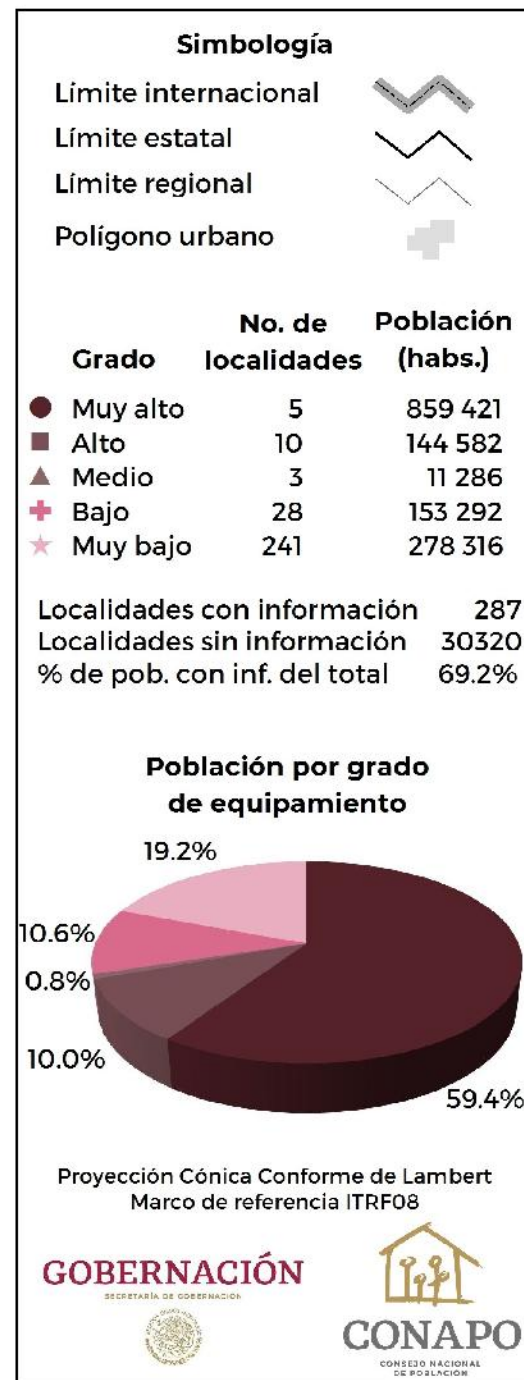

Querétaro: Grado de equipamiento por localidad, 2018

Fuente: Estimaciones del CONAPO con base en el INEGI, DENU 2018; SEP, SNIE 2018; y CONAPO, Proyecciones de población por localidad, 2010-2030.