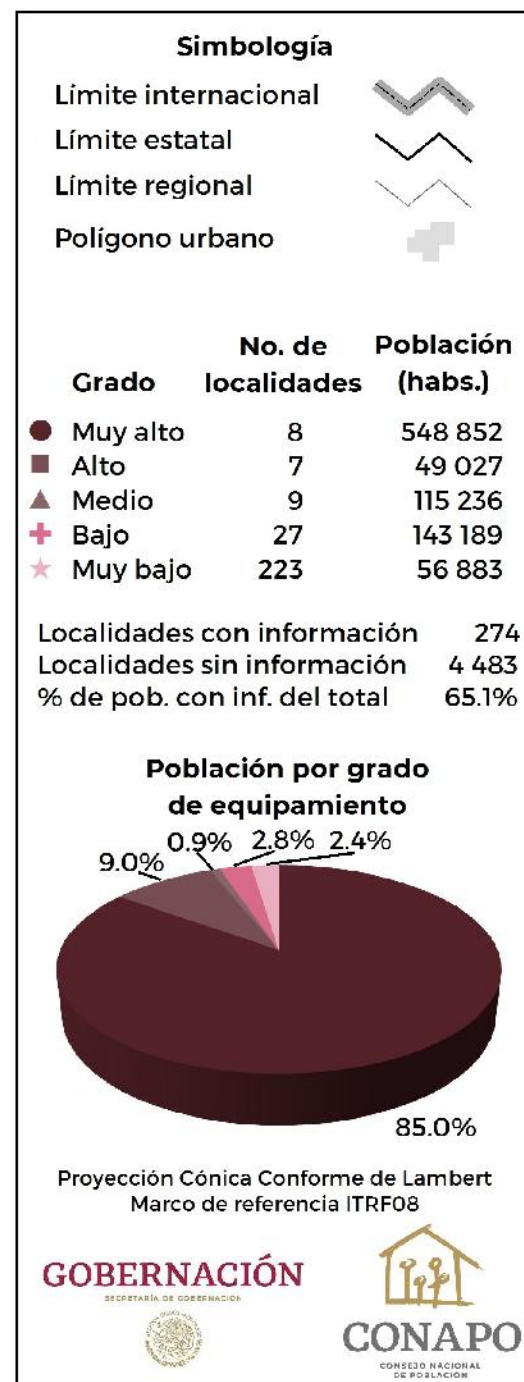

San Luis Potosí: Grado de equipamiento por localidad, 2018

Fuente: Estimaciones del CONAPO con base en el INEGI, DENU 2018; SEP, SNIE 2018; y CONAPO, Proyecciones de población por localidad, 2010-2030.