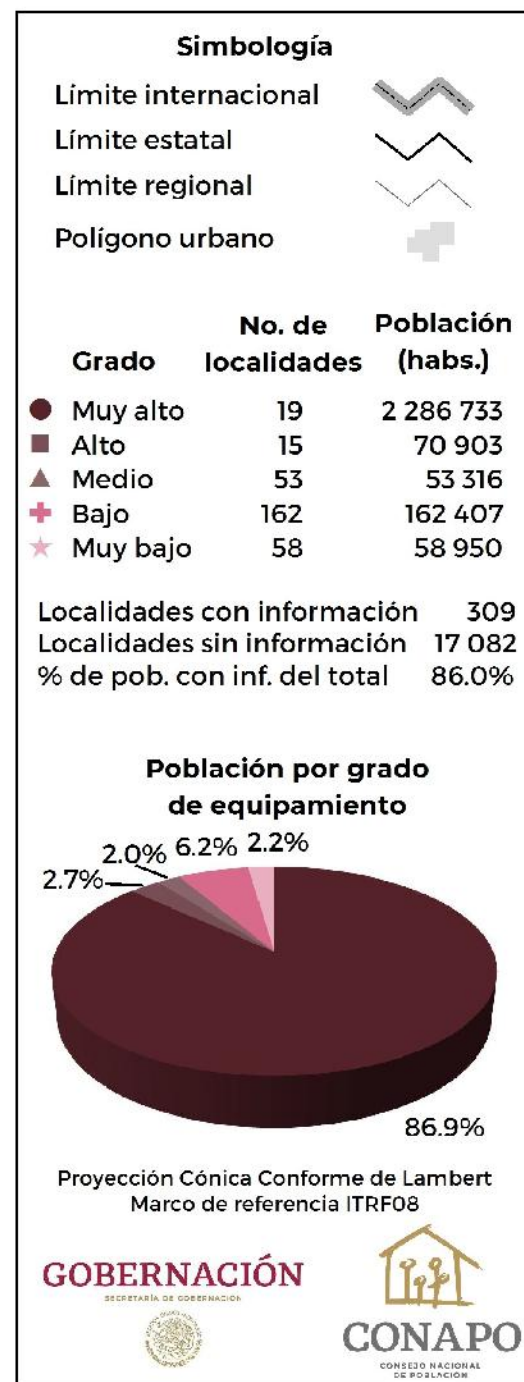

Sonora: Grado de equipamiento por localidad, 2018

Fuente: Estimaciones del CONAPO con base en el INEGI, DENU 2018; SEP, SNIE 2018; y CONAPO, Proyecciones de población por localidad, 2010-2030.